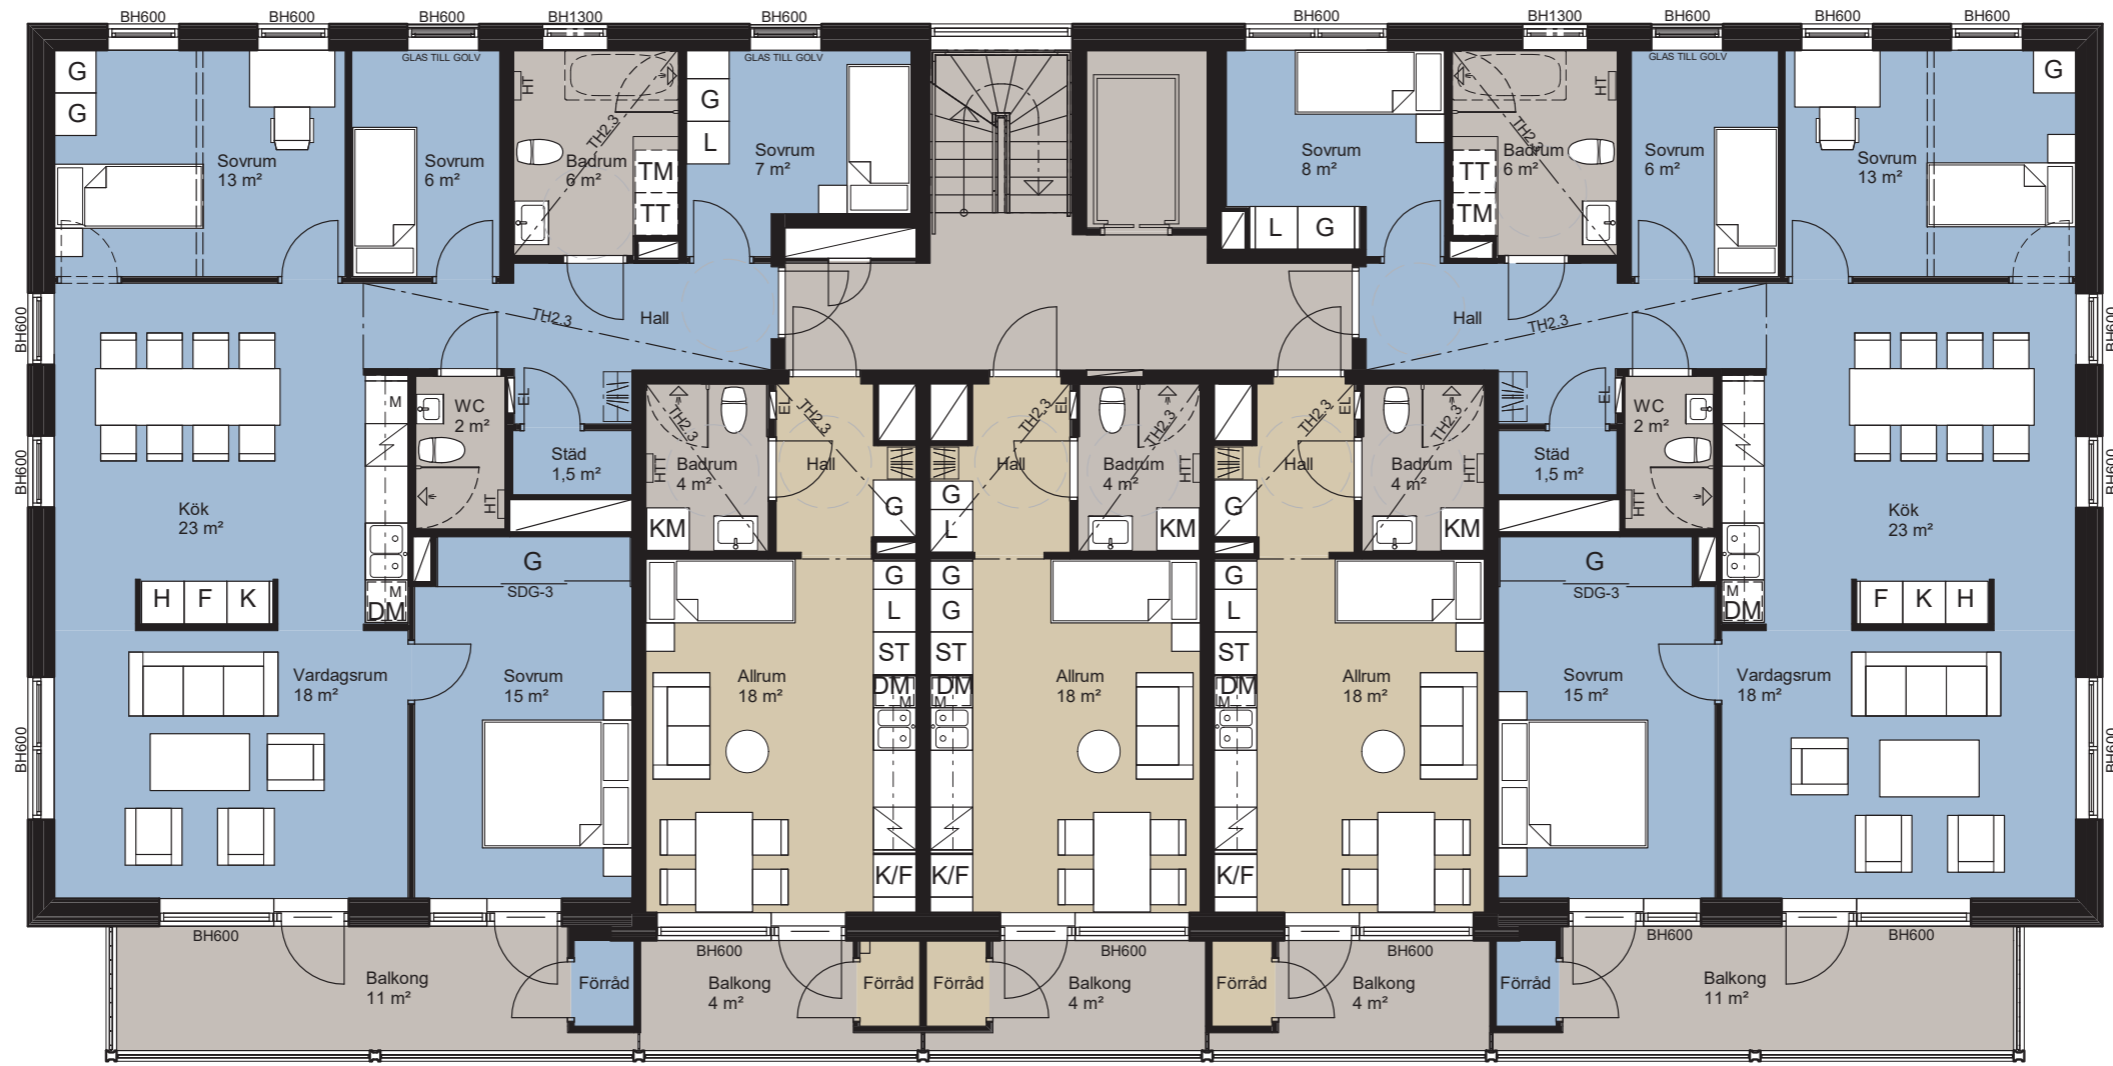

Hus 3, plan 2

LÄGENHET 31-1205
ca 109 m²

LÄGENHET 31-1204
ca 27 m²

LÄGENHET 31-1203
ca 27 m²

LÄGENHET 31-1202
ca 27 m²

LÄGENHET 31-1201
ca 109 m²