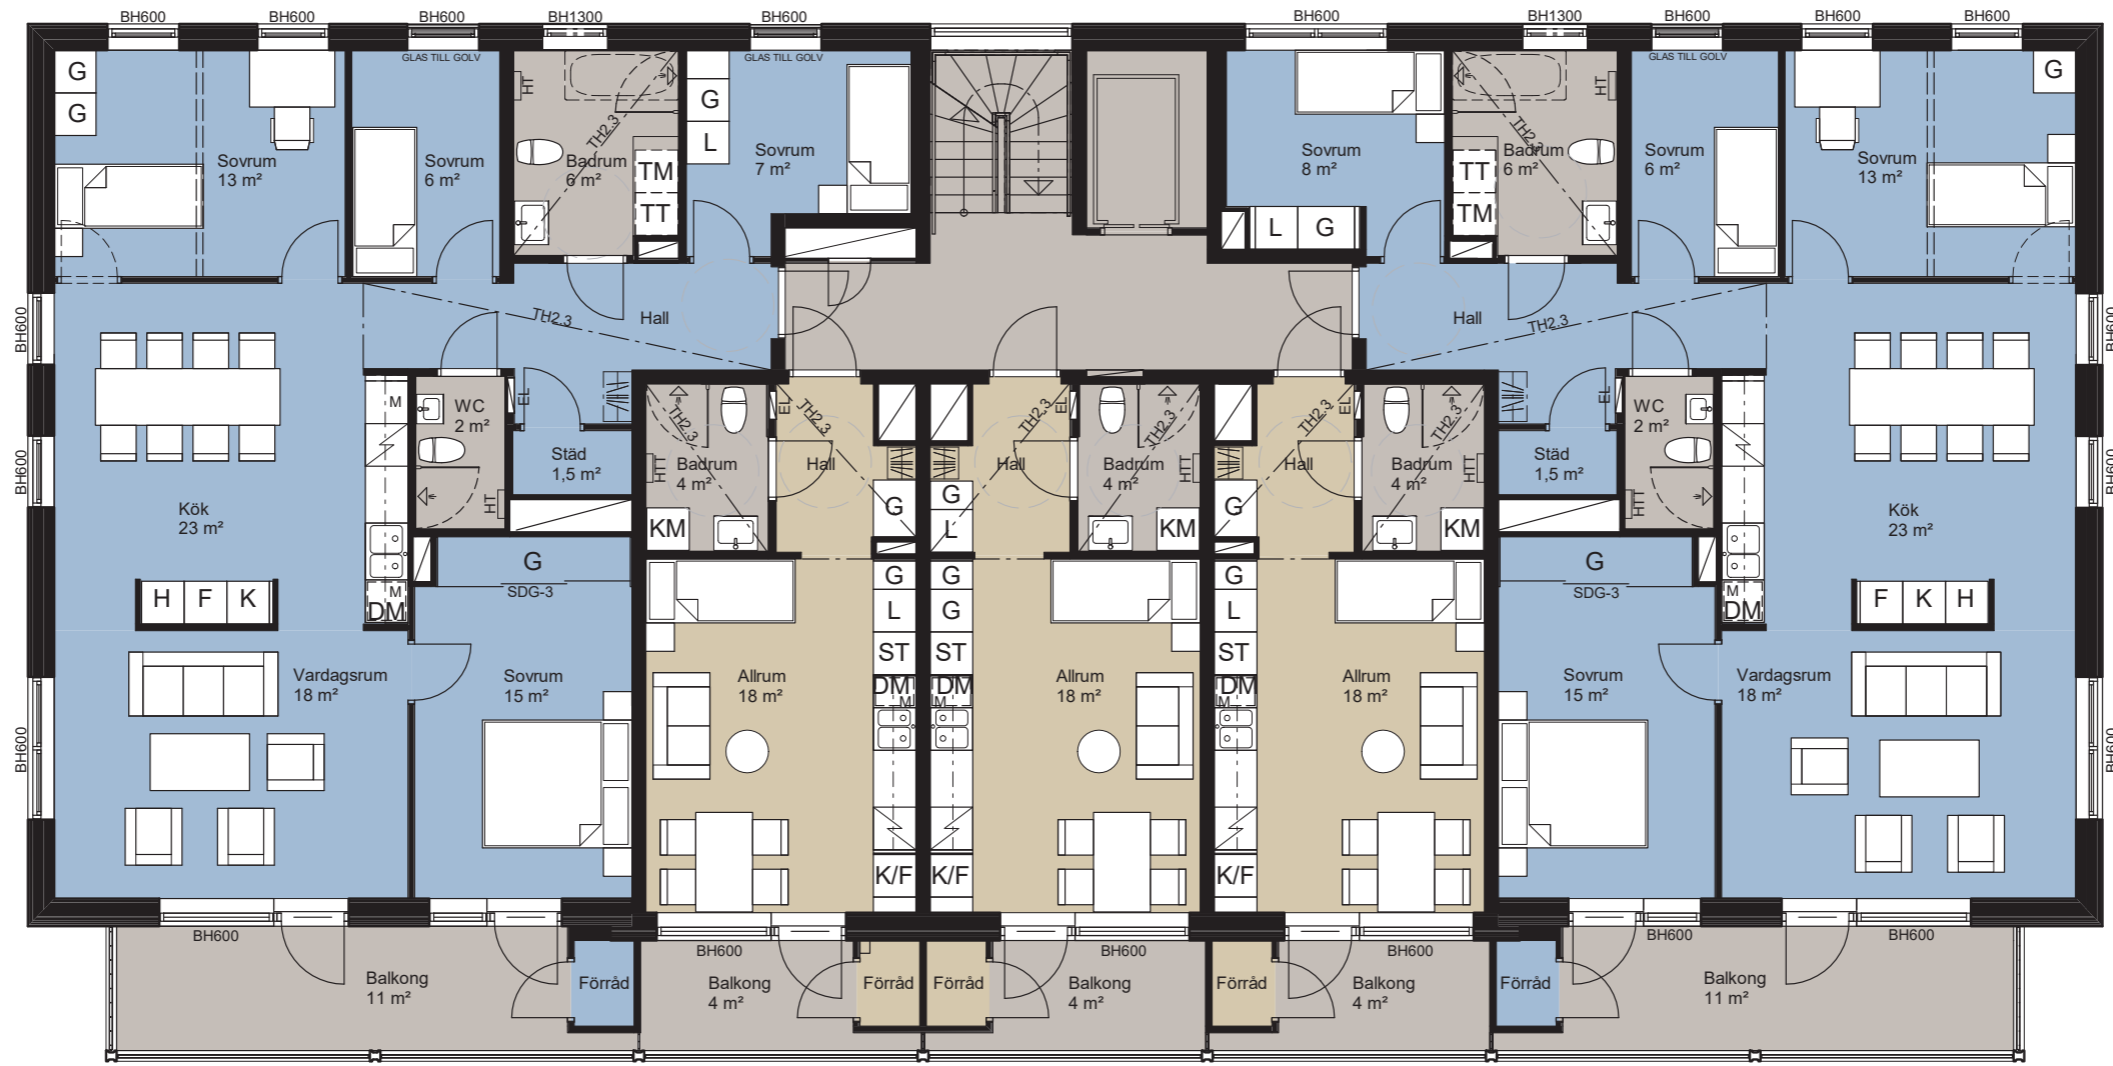

Hus 3, plan 3

LÄGENHET 31-1305
ca 109 m²

LÄGENHET 31-1304
ca 27 m²

LÄGENHET 31-1303
ca 27 m²

LÄGENHET 31-1302
ca 27 m²

LÄGENHET 31-1301
ca 109 m²