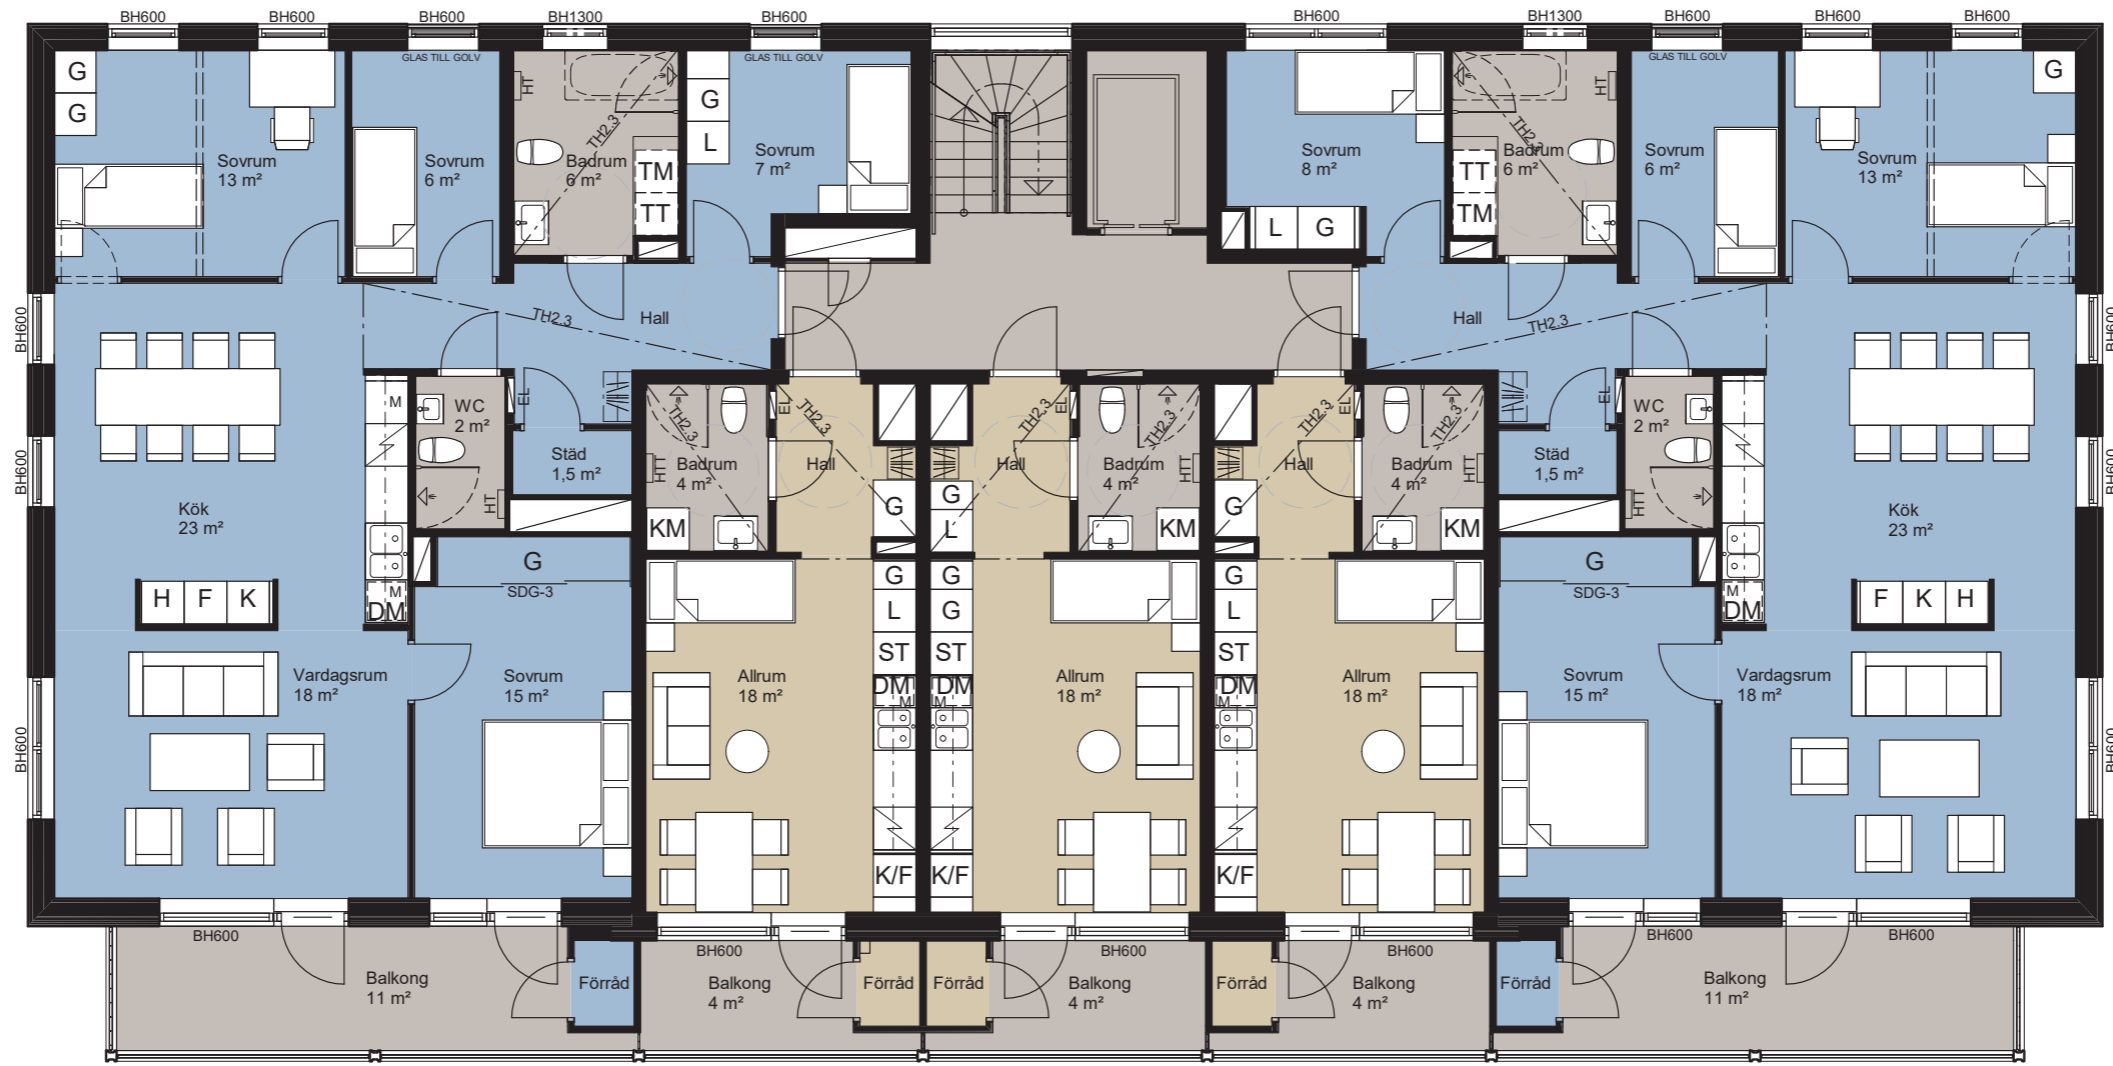

SKALA 1:100

# Hus 3, plan 3

LÄGENHET 31-1305  
ca 109 m<sup>2</sup>

LÄGENHET 31-1304  
ca 27 m<sup>2</sup>

LÄGENHET 31-1303  
ca 27 m<sup>2</sup>

LÄGENHET 31-1302  
ca 27 m<sup>2</sup>

LÄGENHET 31-1301  
ca 109 m<sup>2</sup>

# Hus 3, plan 4

LÄGENHET 31-1405  
ca 109 m<sup>2</sup>

LÄGENHET 31-1404  
ca 27 m<sup>2</sup>

LÄGENHET 31-1403  
ca 27 m<sup>2</sup>

LÄGENHET 31-1402  
ca 27 m<sup>2</sup>

LÄGENHET 31-1401  
ca 109 m<sup>2</sup>