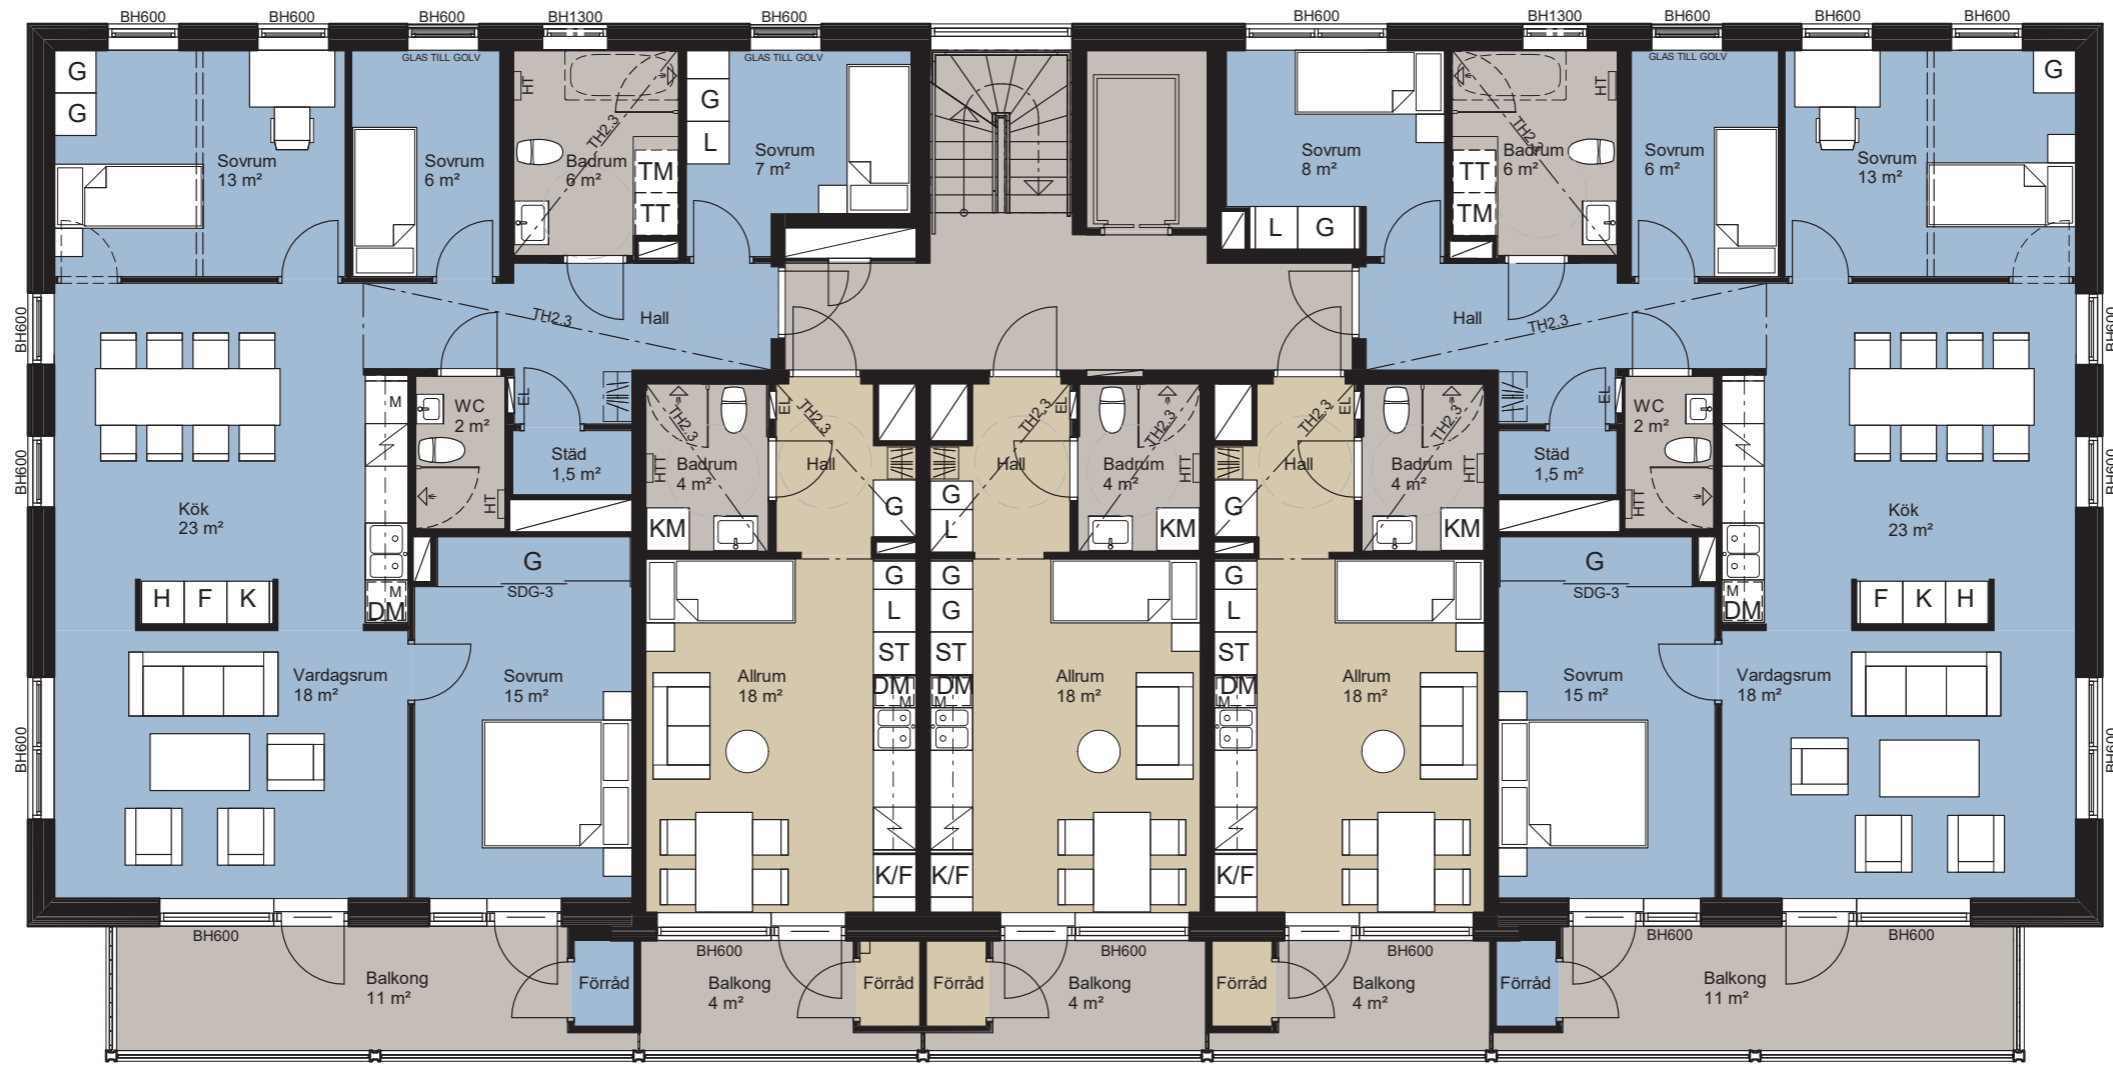

Hus 3, plan 1

LÄGENHET 31-1105
ca 109 m²

LÄGENHET 31-1104
ca 27 m²

LÄGENHET 31-1103
ca 27 m²

LÄGENHET 31-1102
ca 27 m²

LÄGENHET 31-1101
ca 109 m²