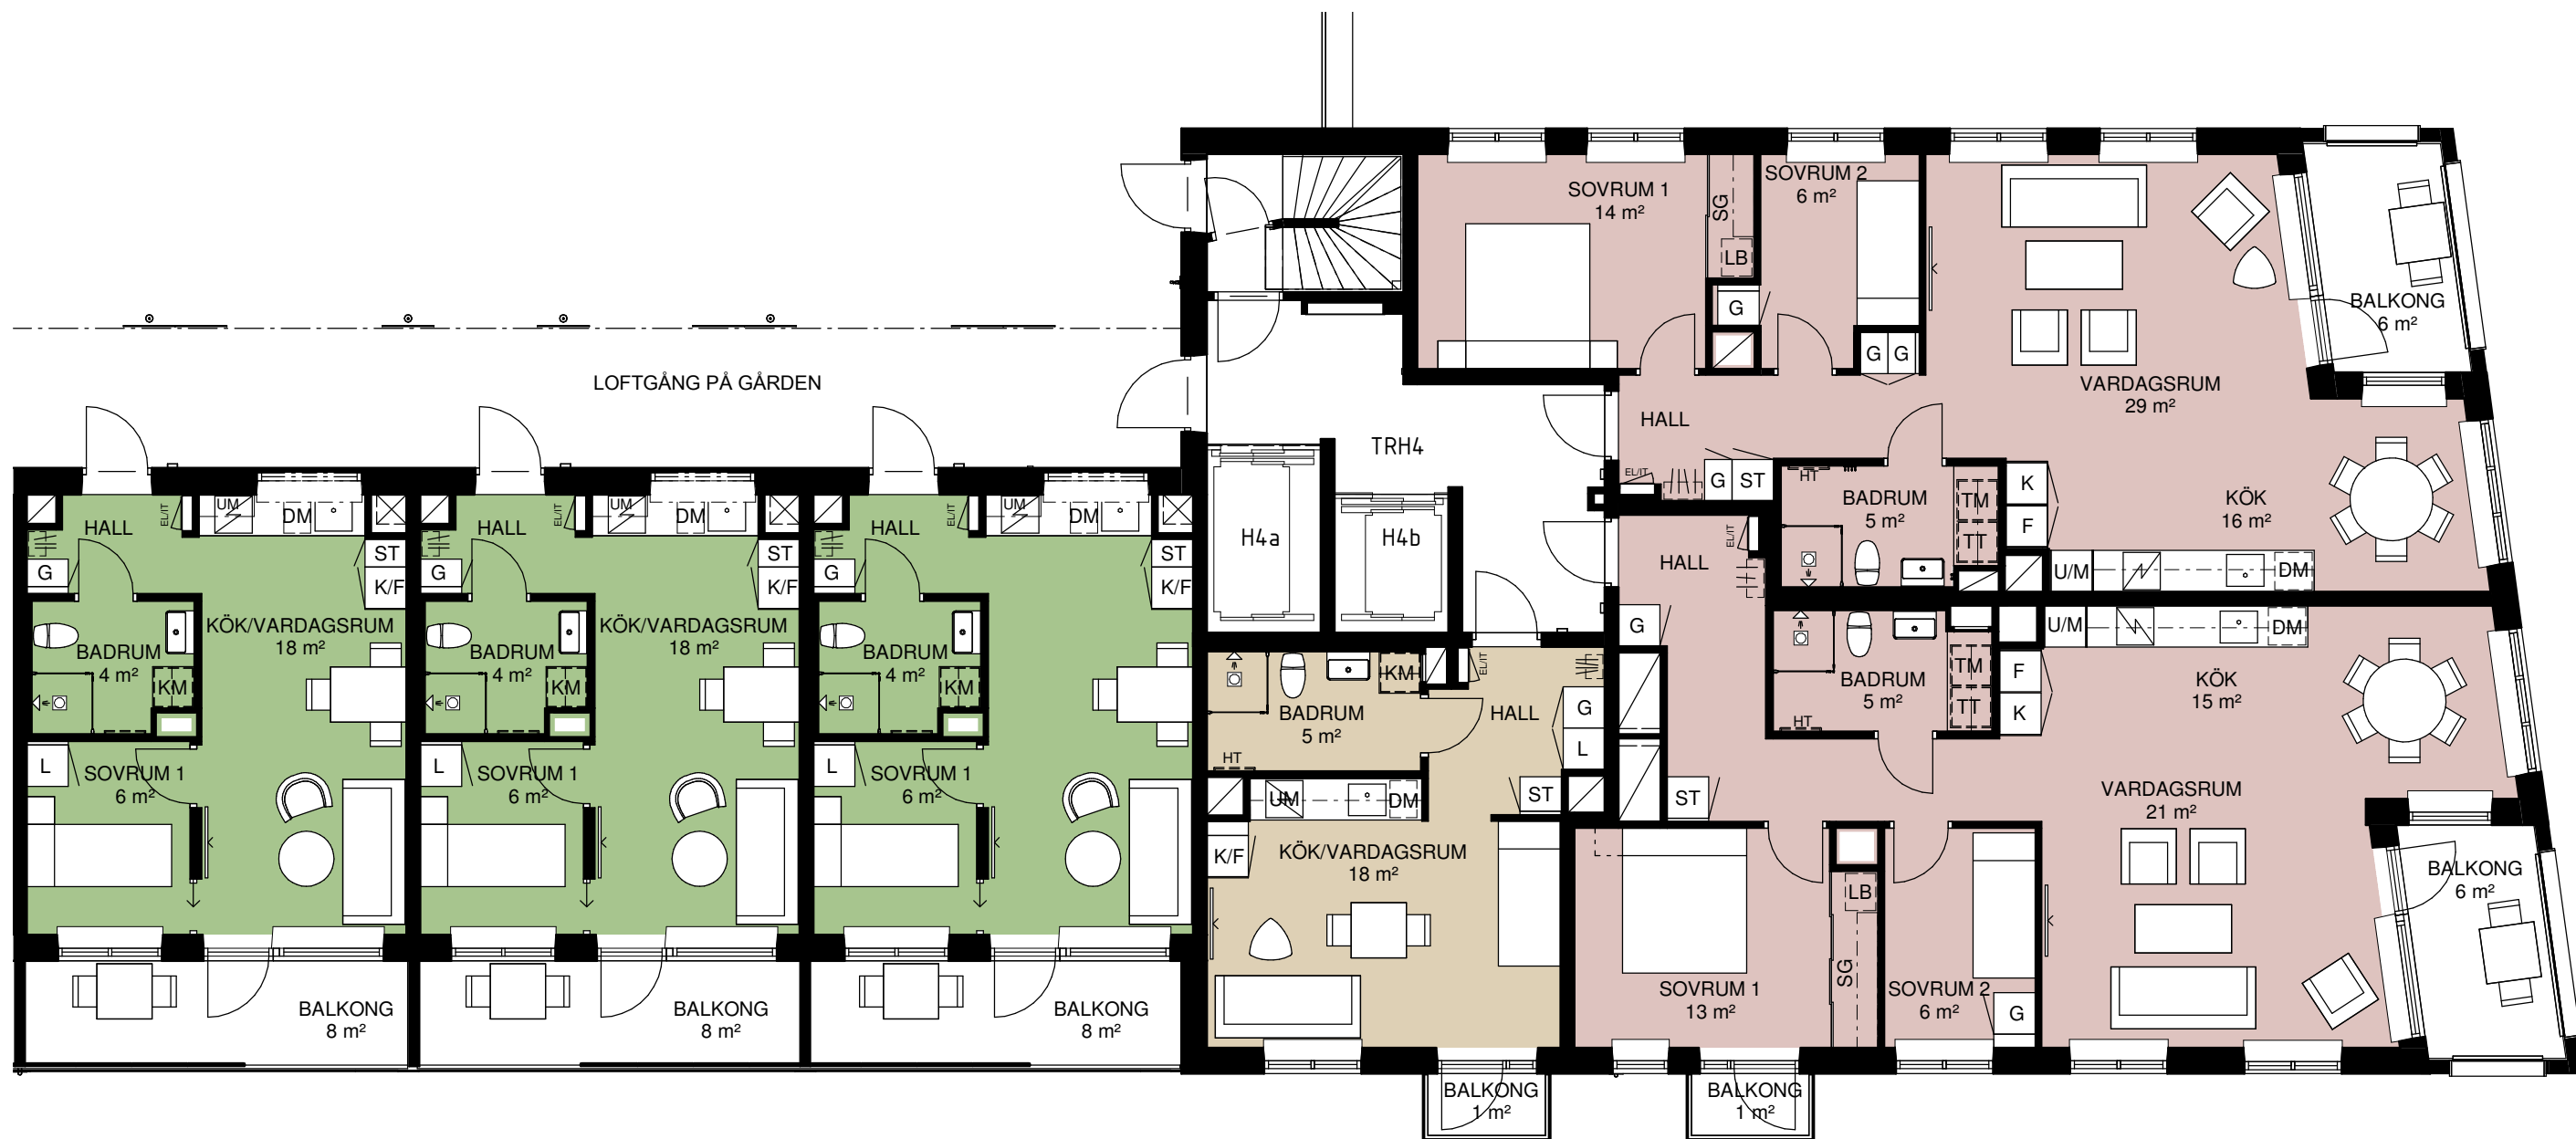

## HAGASTADEN BOSTADSRÄTTER HUS 41 VÅNING 1

Rätt till ändringar förbehålles. Ytångivelser är preliminära. Rumsytor är avrundade till närmaste heltal. Originalformat A3. 2020-06-15

DALAGATAN