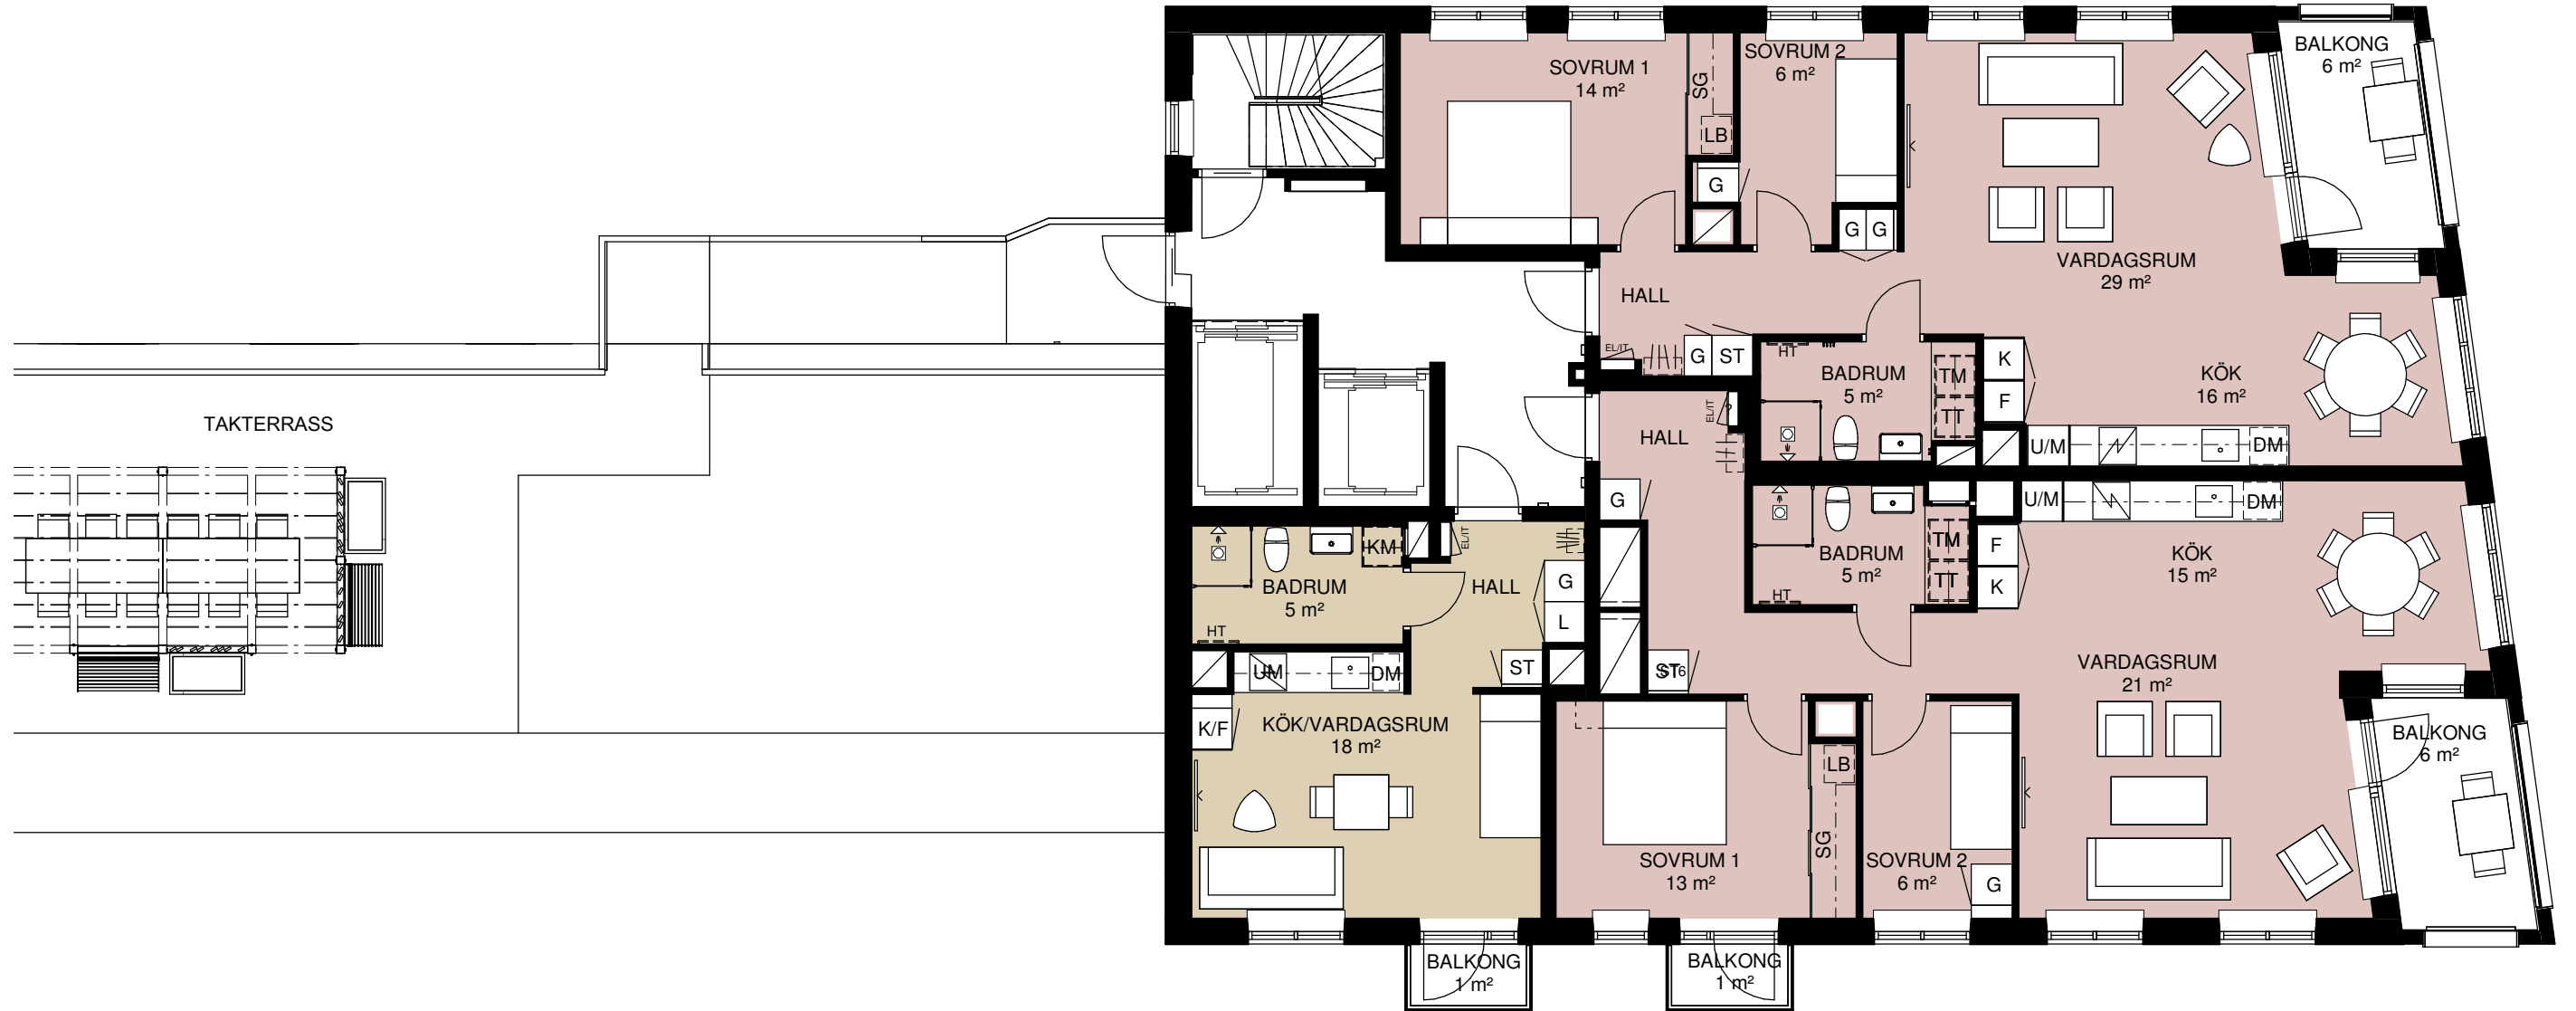

HAGASTADEN BOSTADSRÄTTER HUS 41 VÅNING 8

Rätt till ändringar förbehålles. Ytångivelser är preliminära. Rumsytor är avrundade till närmaste heltal. Originalformat A3. 2020-06-15