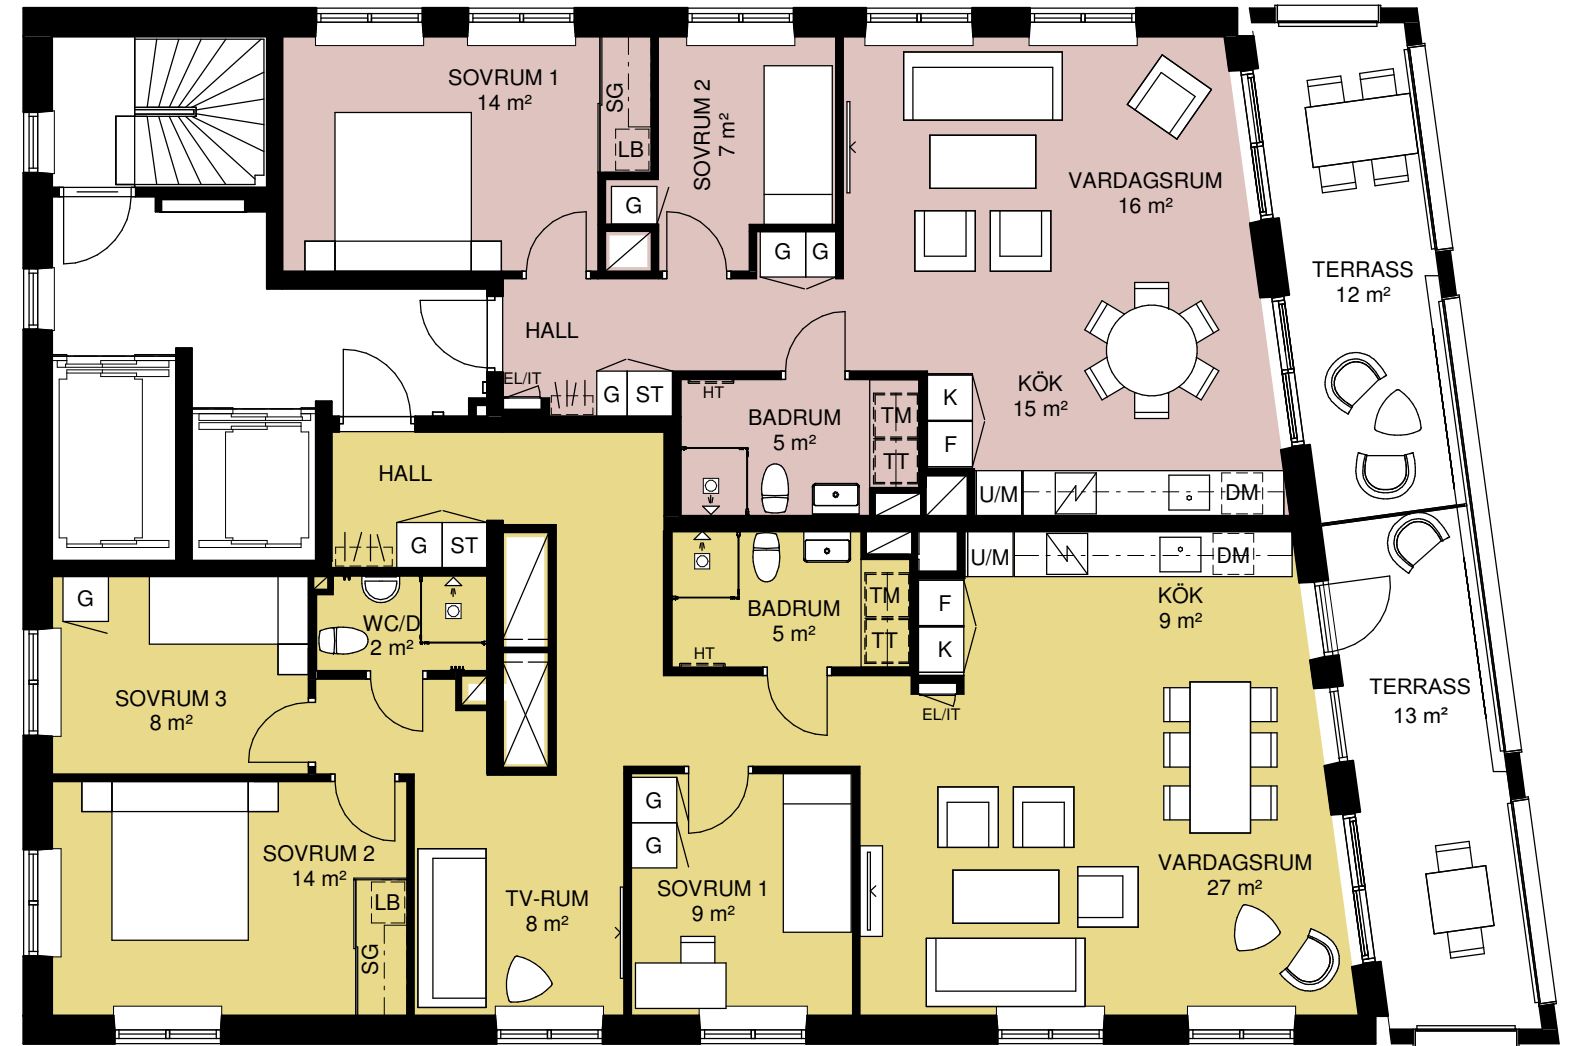

HAGASTADEN BOSTADSRÄTTER HUS 41 VÅNING 9

Rätt till ändringar förbehålles. Ytangivelser är preliminära. Rumsytor är avrundade till närmaste heltal. Originalformat A3. 2020-06-15