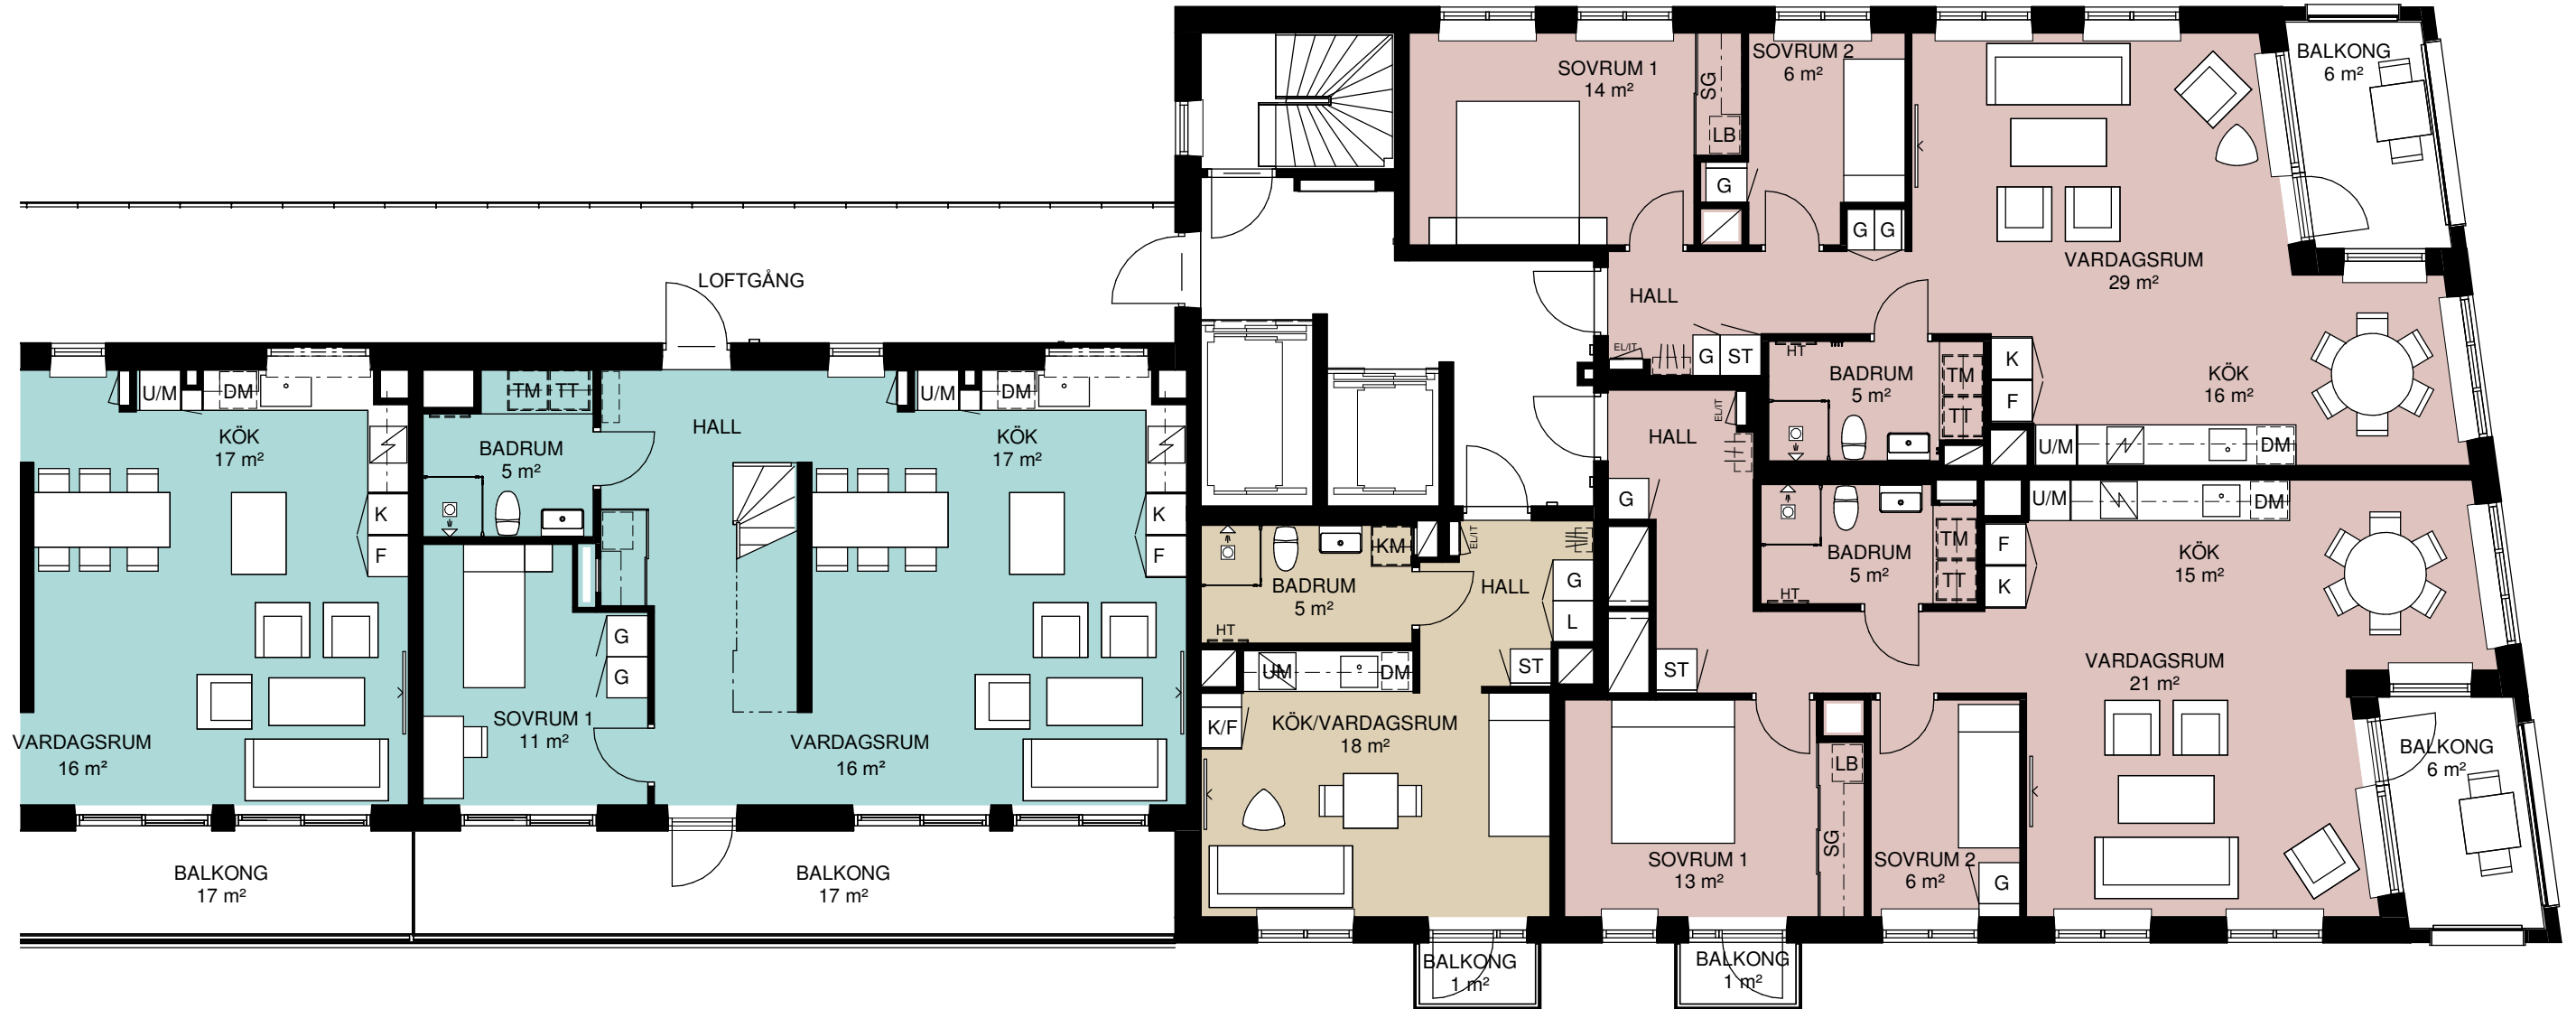

HAGASTADEN BOSTADSRÄTTER HUS 41 VÅNING 6

Rätt till ändringar förbehålles. Ytångivelser är preliminära. Rumsytor är avrundade till närmaste heltal. Originalformat A3. 2020-06-15