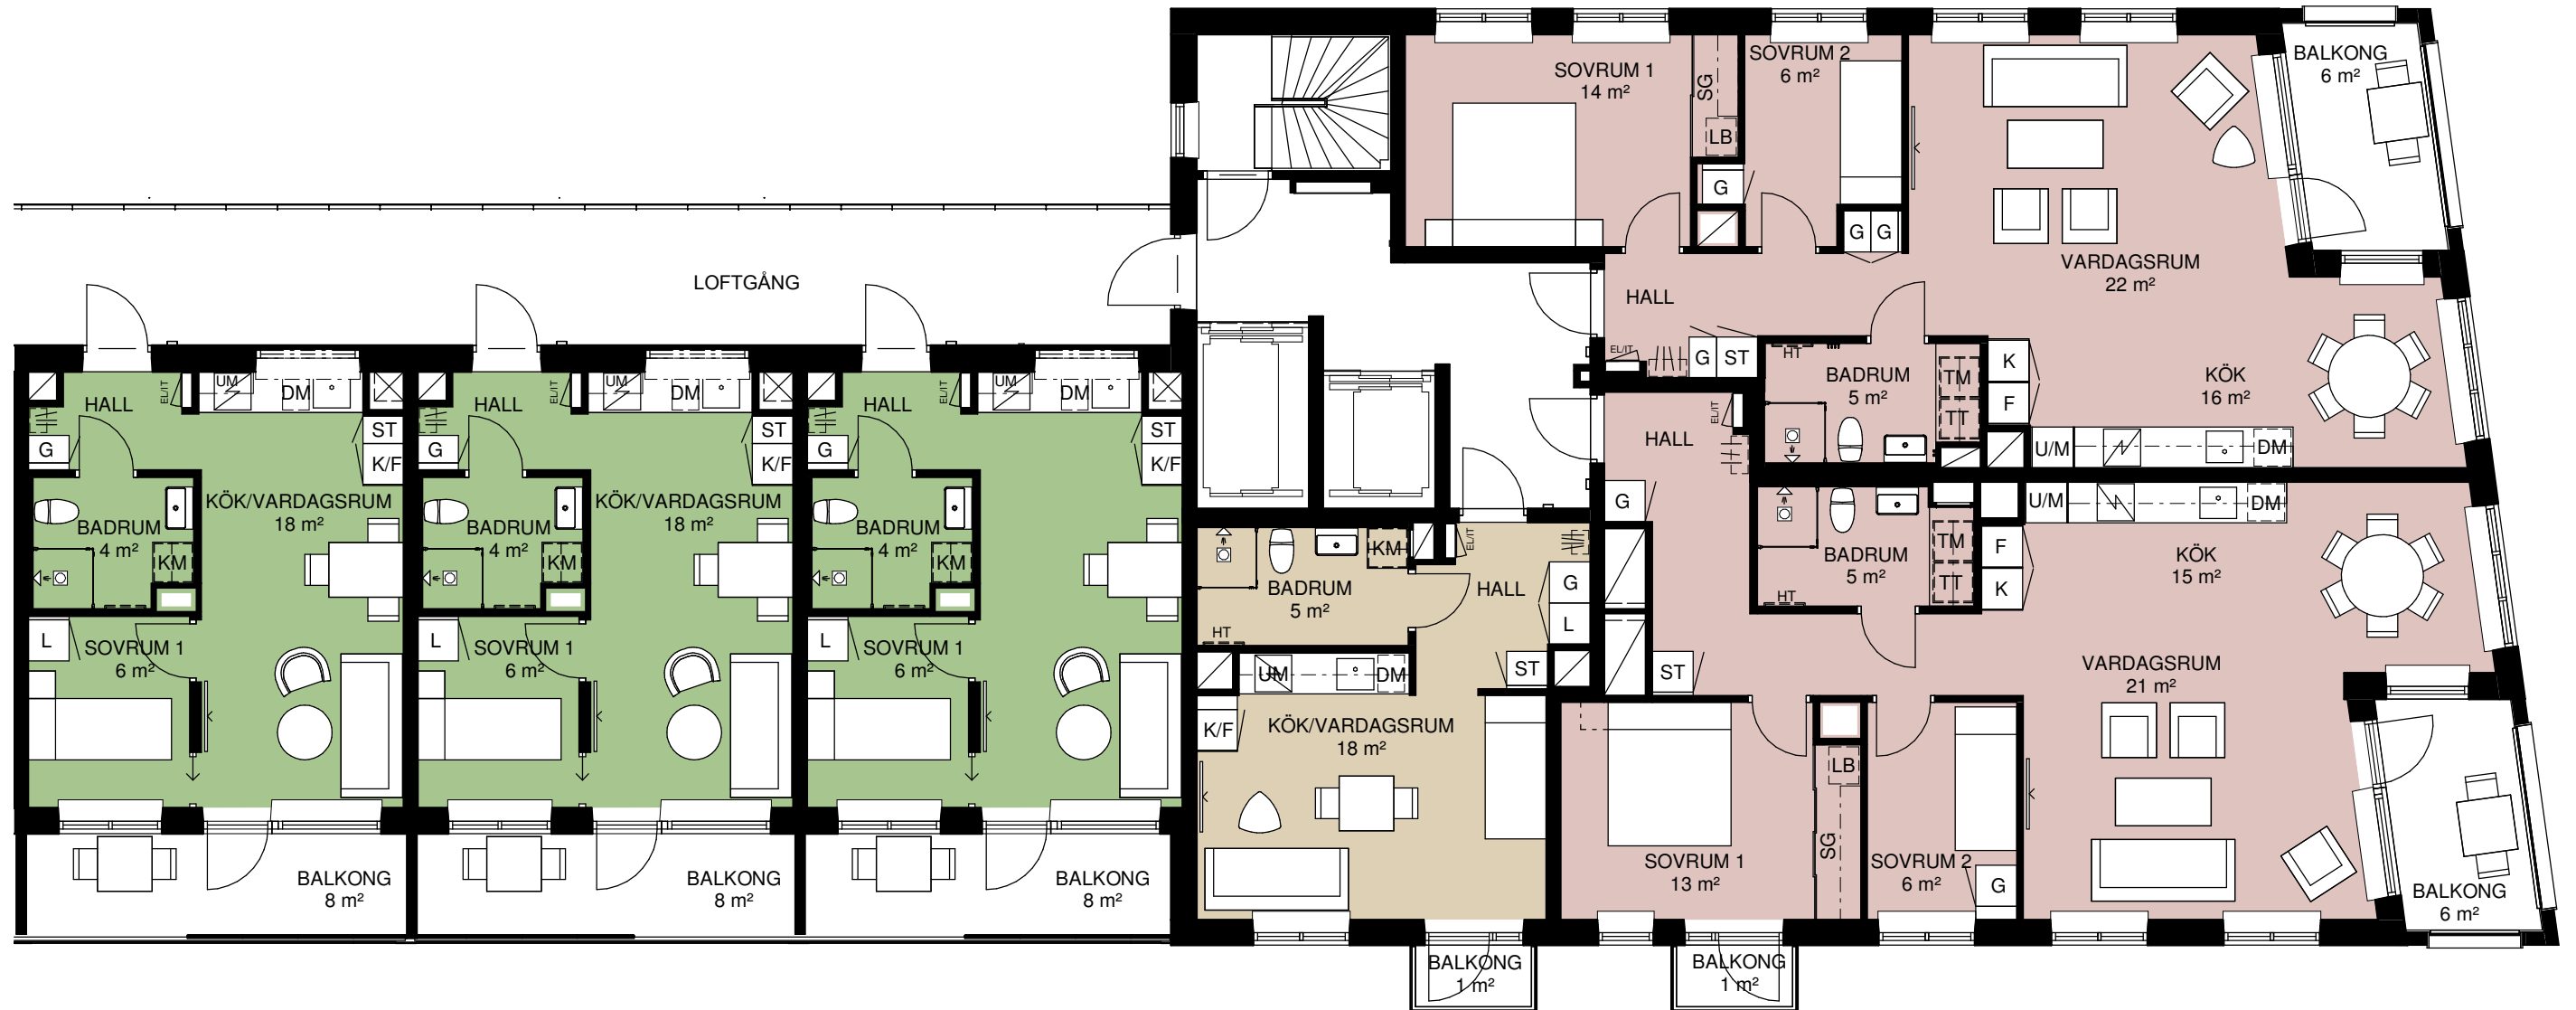

HAGASTADEN BOSTADSRÄTTER HUS 41 VÅNING 3

Rätt till ändringar förbehålles. Ytangivelser är preliminära. Rumsytor är avrundade till närmaste heltal. Originalformat A3. 2020-06-15