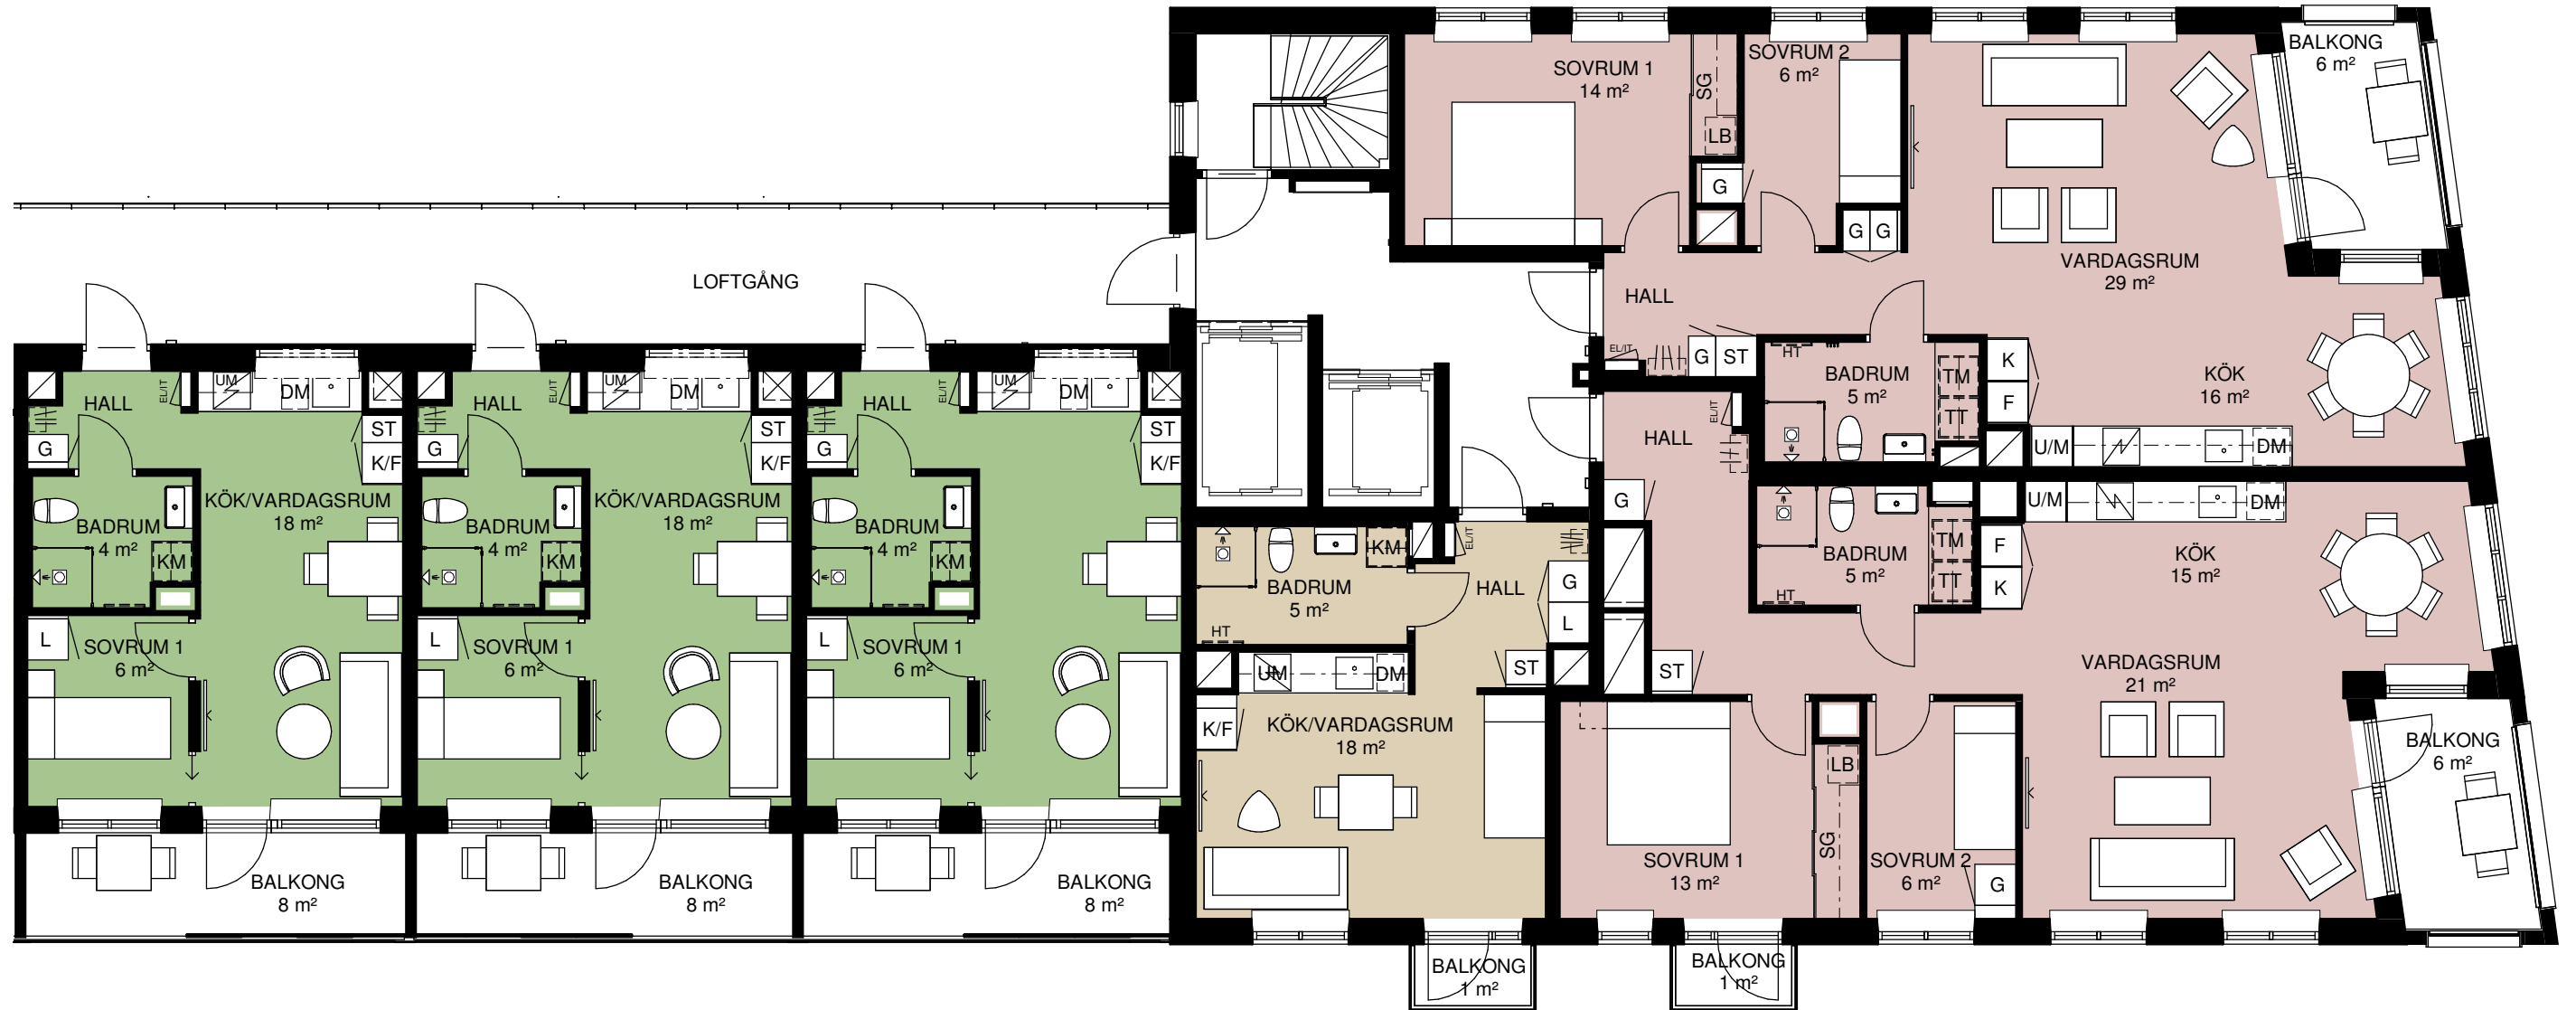

HAGASTADEN BOSTADSRÄTTER HUS 41 VÅNING 5

Rätt till ändringar förbehålles. Ytångivelser är preliminära. Rumsytor är avrundade till närmaste heltal. Originalformat A3. 2020-06-15