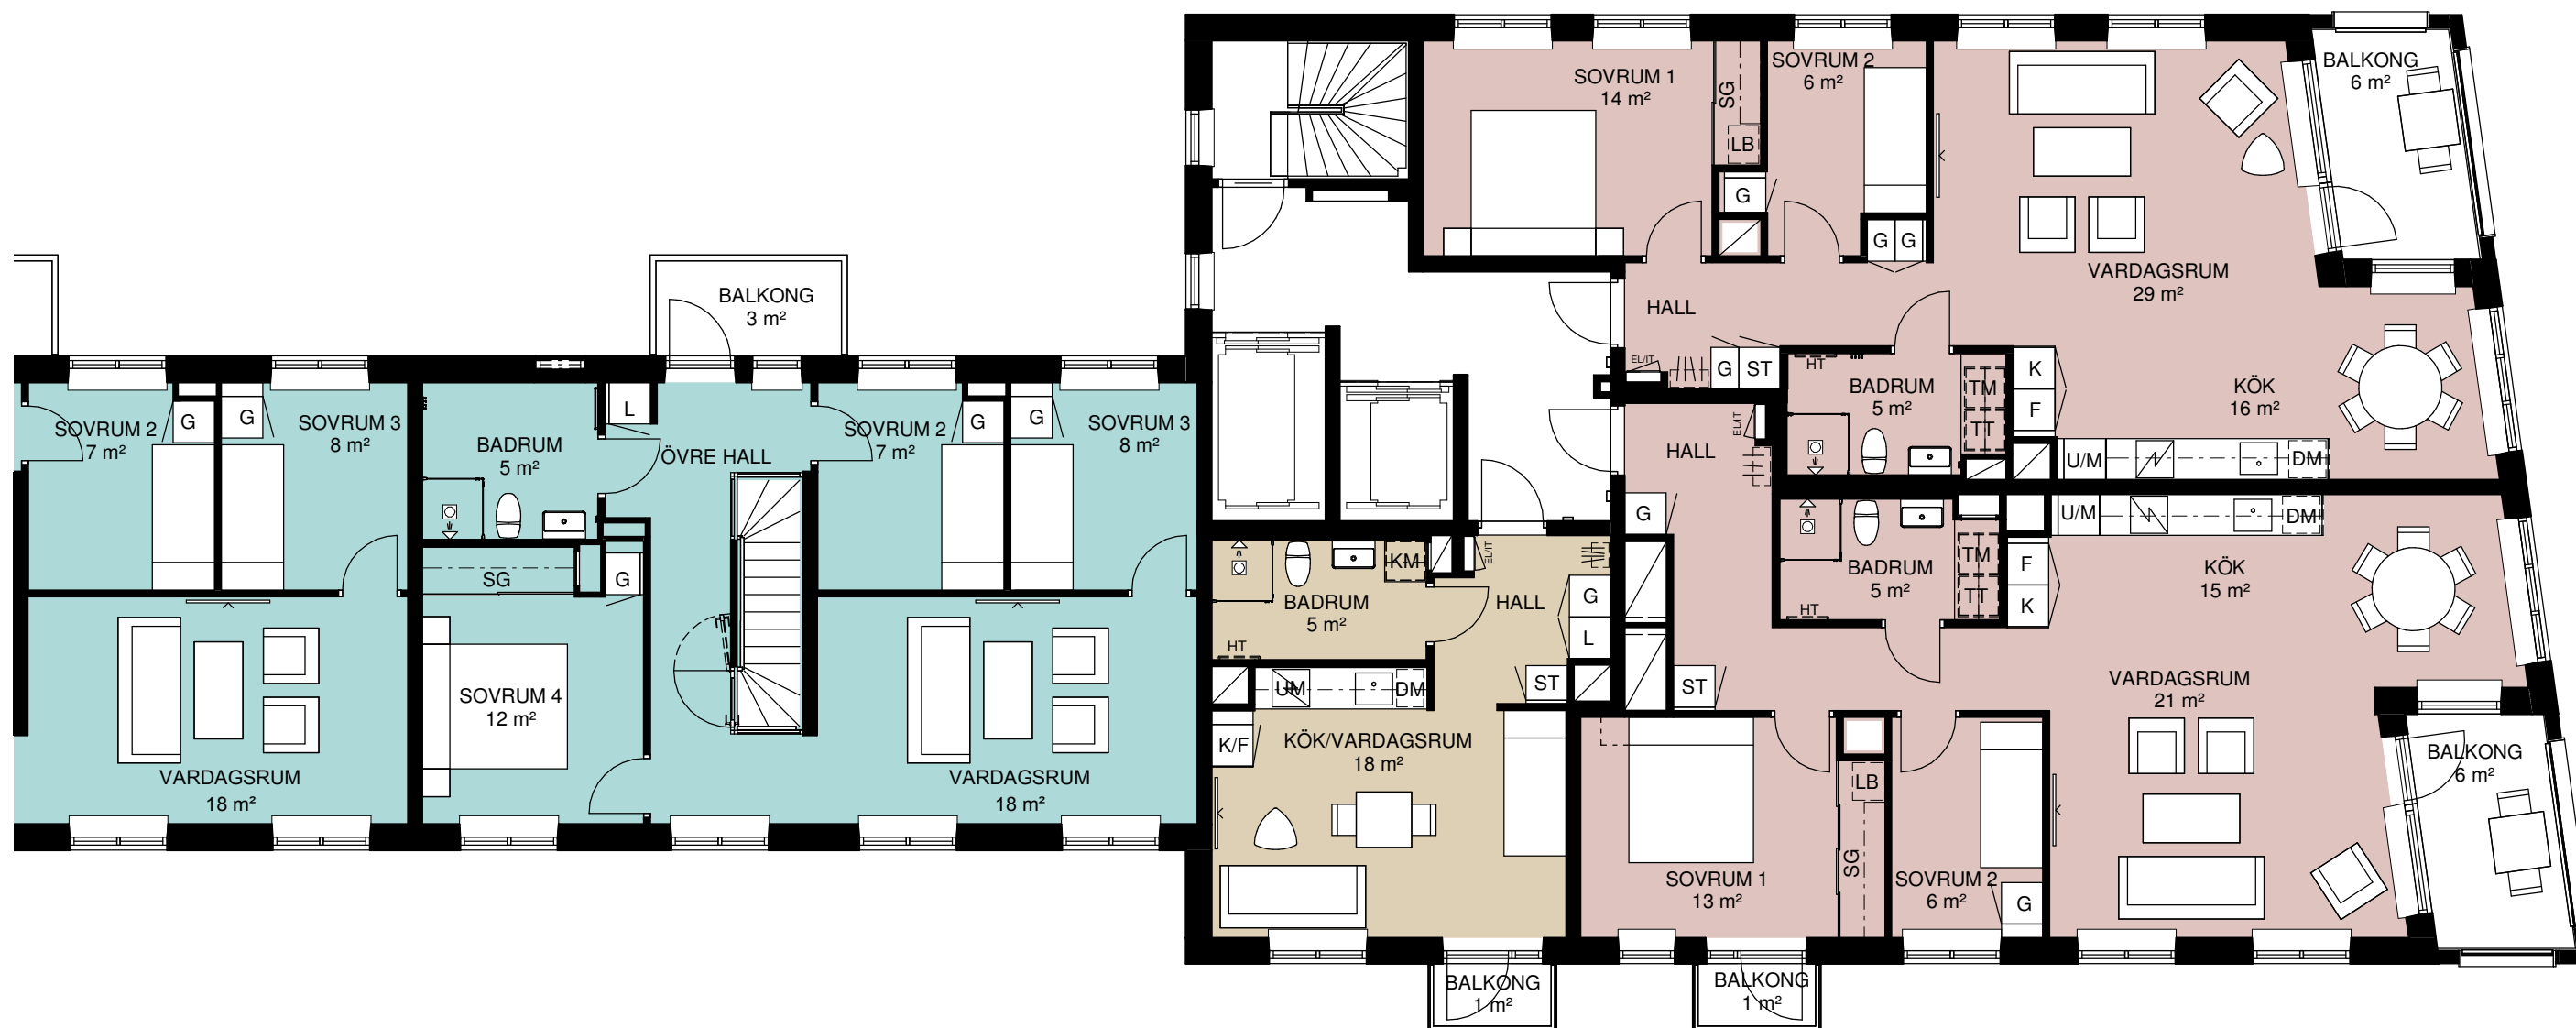

HAGASTADEN BOSTADSRÄTTER HUS 41 VÅNING 7

Rätt till ändringar förbehålles. Ytångivelser är preliminära. Rumsytor är avrundade till närmaste heltal. Originalformat A3. 2020-11-16