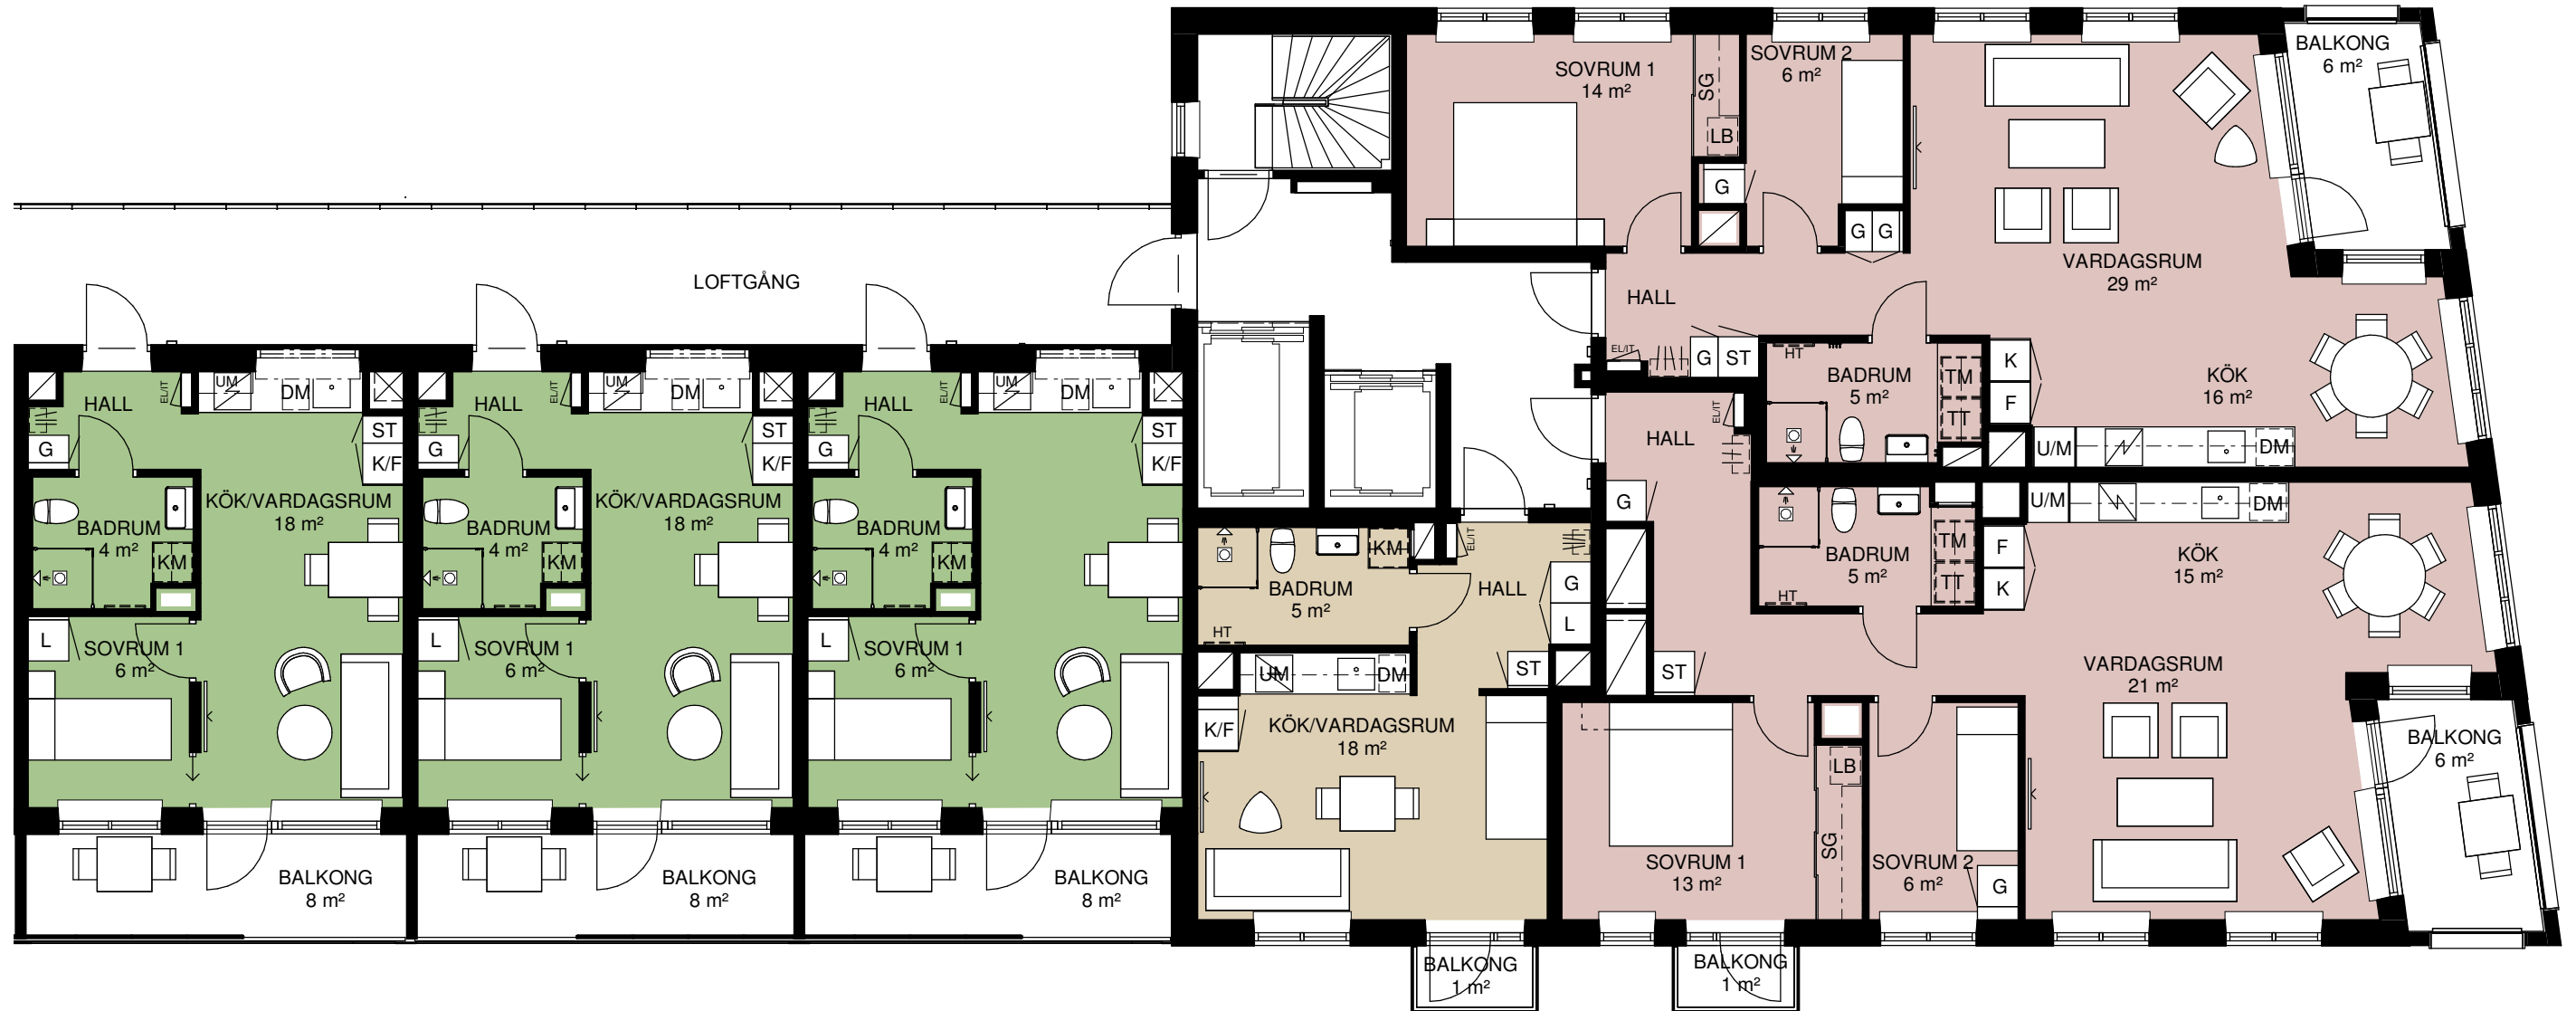

HAGASTADEN BOSTADSRÄTTER HUS 41 VÅNING 4

Rätt till ändringar förbehålles. Ytångivelser är preliminära. Rumsytor är avrundade till närmaste heltal. Originalformat A3. 2020-06-15