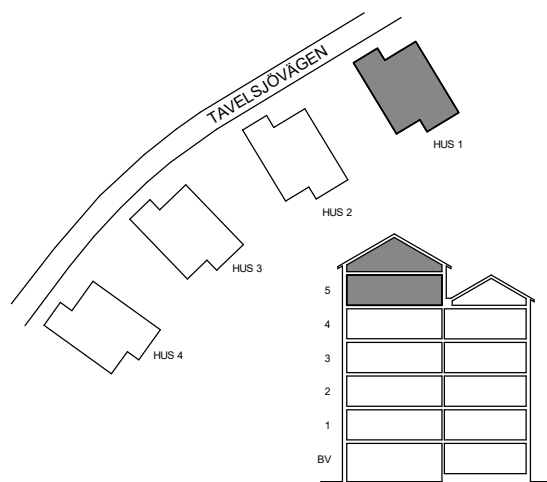

LÄGENHET 11-1001  
cirka 58 m<sup>2</sup>

SKALA 1:100

LÄGENHET 11-1102  
cirka 104 m<sup>2</sup>

LÄGENHET 11-1103  
cirka 54 m<sup>2</sup>

LÄGENHET 11-1101  
cirka 57 m<sup>2</sup>

SKALA 1:100

LÄGENHET 11-1203  
cirka 76 m<sup>2</sup>

LÄGENHET 11-1204  
cirka 54 m<sup>2</sup>

LÄGENHET 11-1202  
cirka 63 m<sup>2</sup>

LÄGENHET 11-1201  
cirka 100 m<sup>2</sup>

**Witte Sundell**

LÄGENHET 11-1403  
cirka 76 m<sup>2</sup>

LÄGENHET 11-1404  
cirka 54 m<sup>2</sup>

LÄGENHET 11-1402  
cirka 63 m<sup>2</sup>

LÄGENHET 11-1401  
cirka 100 m<sup>2</sup>

ETAGE LÄGENHET 11-1501

LÄGENHET 11-1502  
cirka 48 m<sup>2</sup>

LÄGENHET 11-1501  
cirka 118 m<sup>2</sup>

Witte Sundell