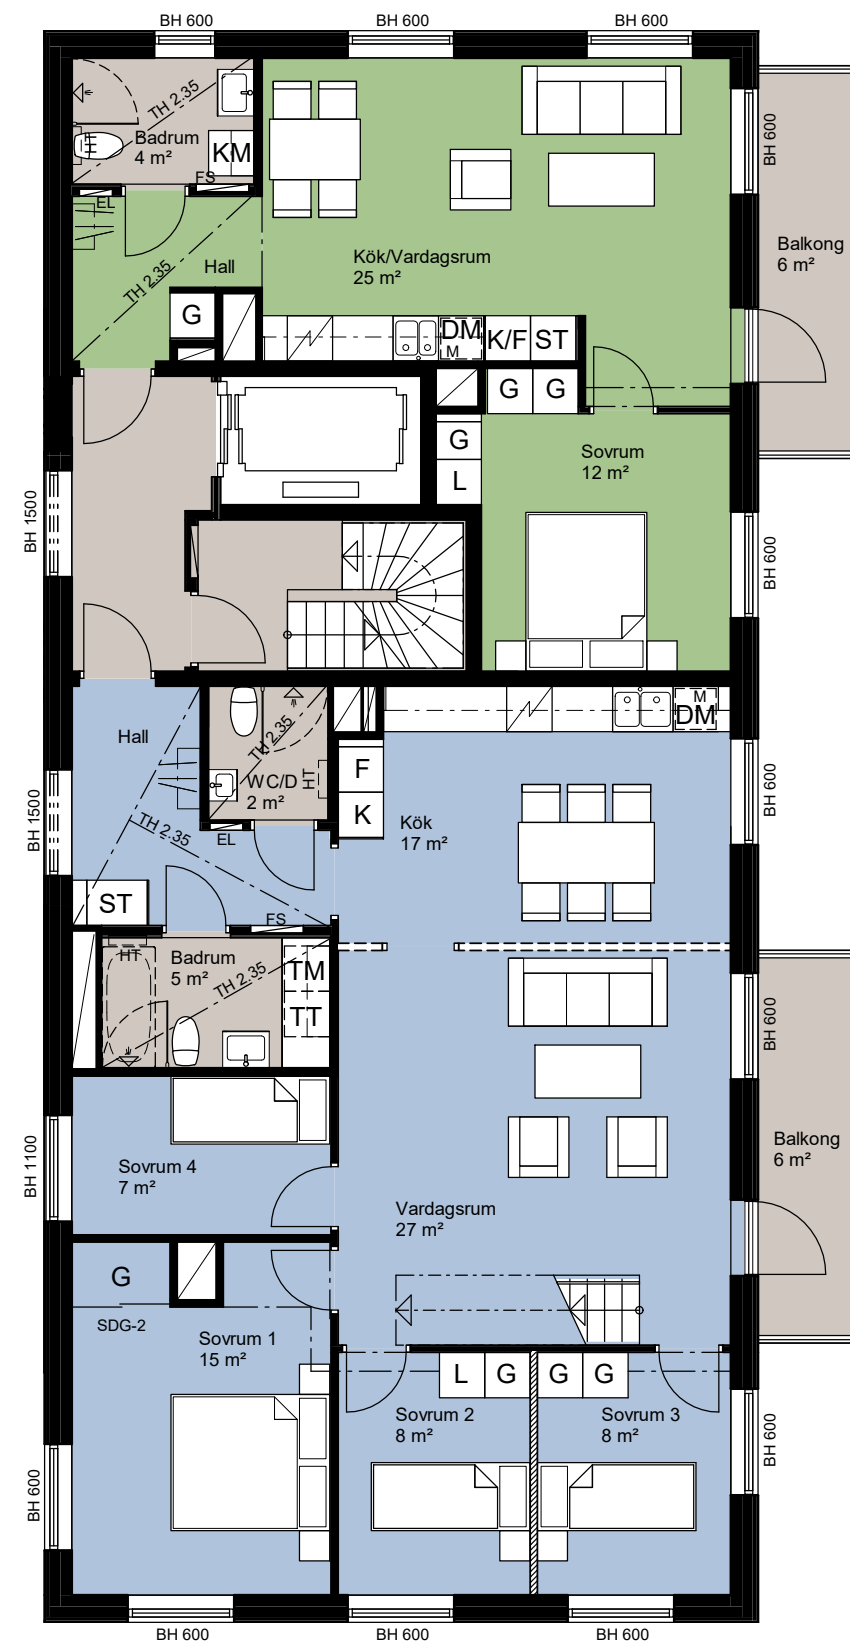

LÄGENHET 11-1001  
cirka 58 m<sup>2</sup>

SKALA 1:100

LÄGENHET 11-1102  
cirka 104 m<sup>2</sup>

LÄGENHET 11-1103  
cirka 54 m<sup>2</sup>

LÄGENHET 11-1101  
cirka 57 m<sup>2</sup>

SKALA 1:100

LÄGENHET 11-1203  
cirka 76 m<sup>2</sup>

LÄGENHET 11-1204  
cirka 54 m<sup>2</sup>

LÄGENHET 11-1202  
cirka 63 m<sup>2</sup>

LÄGENHET 11-1201  
cirka 100 m<sup>2</sup>

**Witte Sundell**

LÄGENHET 11-1403  
cirka 76 m<sup>2</sup>

LÄGENHET 11-1404  
cirka 54 m<sup>2</sup>

LÄGENHET 11-1402  
cirka 63 m<sup>2</sup>

LÄGENHET 11-1401  
cirka 100 m<sup>2</sup>

ETAGE LÄGENHET 11-1501

LÄGENHET 11-1502  
cirka 48 m<sup>2</sup>

LÄGENHET 11-1501  
cirka 118 m<sup>2</sup>

Witte Sundell