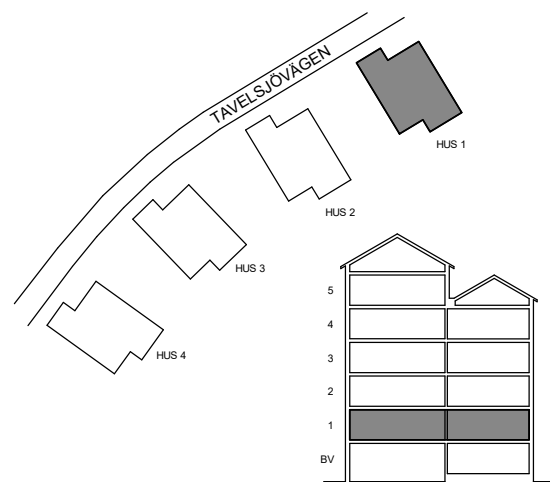

LÄGENHET 11-1001  
cirka 58 m<sup>2</sup>

SKALA 1:100

LÄGENHET 11-1102  
cirka 104 m<sup>2</sup>

LÄGENHET 11-1103  
cirka 54 m<sup>2</sup>

LÄGENHET 11-1101  
cirka 57 m<sup>2</sup>

SKALA 1:100

LÄGENHET 11-1203  
cirka 76 m<sup>2</sup>

LÄGENHET 11-1204  
cirka 54 m<sup>2</sup>

LÄGENHET 11-1202  
cirka 63 m<sup>2</sup>

LÄGENHET 11-1201  
cirka 100 m<sup>2</sup>

**Witte Sundell**

LÄGENHET 11-1403  
cirka 76 m<sup>2</sup>

LÄGENHET 11-1404  
cirka 54 m<sup>2</sup>

LÄGENHET 11-1402  
cirka 63 m<sup>2</sup>

LÄGENHET 11-1401  
cirka 100 m<sup>2</sup>

ETAGE LÄGENHET 11-1501

LÄGENHET 11-1502  
cirka 48 m<sup>2</sup>

LÄGENHET 11-1501  
cirka 118 m<sup>2</sup>

Witte Sundell