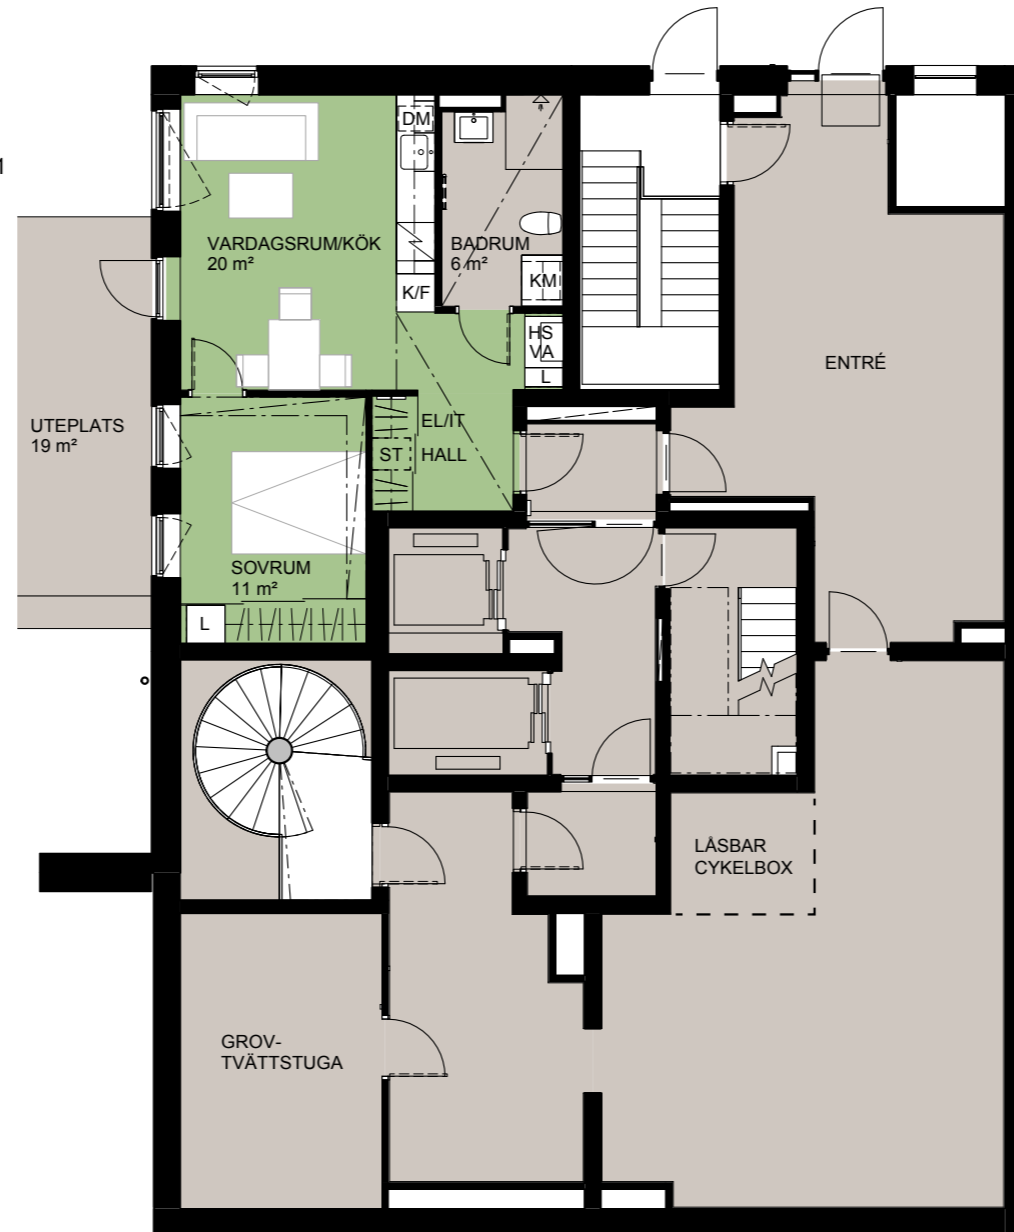

Fabriken

Trapphus 8, plan -4

LÄGENHET 18-0601
-4tr
ca 43 m²

SKALA 1:100

METER

2021-10-22

Fabriken

Trapphus 8, plan -3

LÄGENHET 18-0701
-3tr
ca 90 m²

SKALA 1:100

2021-10-22

Fabriken

Trapphus 8, plan -2

LÄGENHET 18-0801
-2tr
ca 90 m²

SKALA 1:100

2021-10-21

Fabriken

Trapphus 8, plan -1

LÄGENHET 18-0901
-1tr
ca 90 m²

SKALA 1:100

2021-10-22

Fabriken

Trapphus 8, entréplan

LÄGENHET 18-1001
BV
ca 90 m²

SKALA 1:100

METER

2021-10-22

Fabriken

Trapphus 8, plan 1

LÄGENHET 18-1101
1tr
ca 91 m²

LÄGENHET 18-1103
1tr
ca 44 m²

LÄGENHET 18-1102
1tr
ca 44 m²