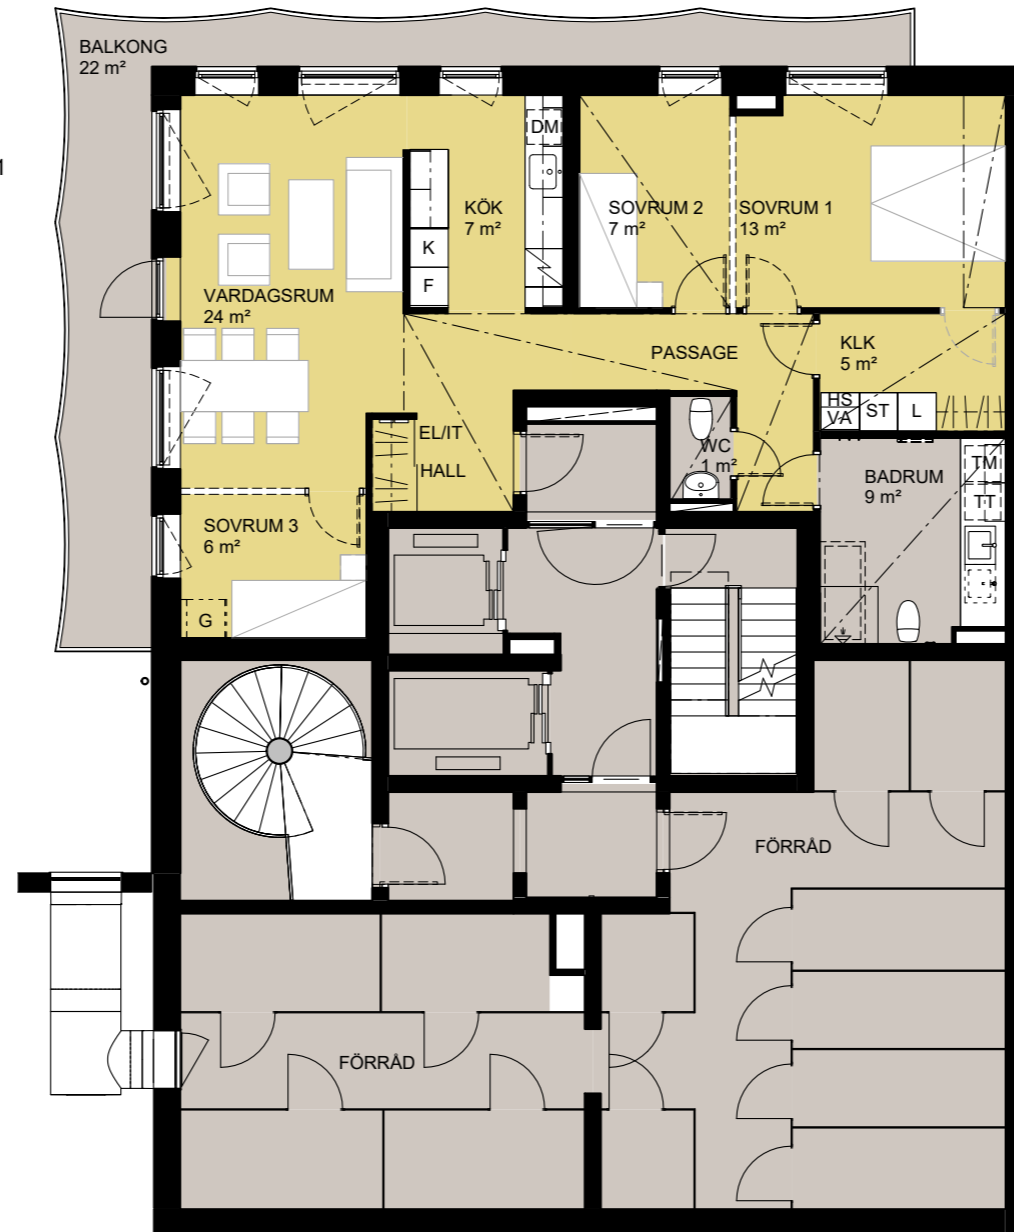

Fabriken

Trapphus 8, plan -4

LÄGENHET 18-0601
-4tr
ca 43 m²

SKALA 1:100

METER

2021-10-22

Fabriken

Trapphus 8, plan -3

LÄGENHET 18-0701
-3tr
ca 90 m²

SKALA 1:100

2021-10-22

Fabriken

Trapphus 8, plan -2

LÄGENHET 18-0801
-2tr
ca 90 m²

SKALA 1:100

2021-10-21

Fabriken

Trapphus 8, plan -1

LÄGENHET 18-0901
-1tr
ca 90 m²

SKALA 1:100

2021-10-22

Fabriken

Trapphus 8, entréplan

LÄGENHET 18-1001
BV
ca 90 m²

SKALA 1:100

METER

2021-10-22

Fabriken

Trapphus 8, plan 1

LÄGENHET 18-1101
1tr
ca 91 m²

LÄGENHET 18-1103
1tr
ca 44 m²

LÄGENHET 18-1102
1tr
ca 44 m²