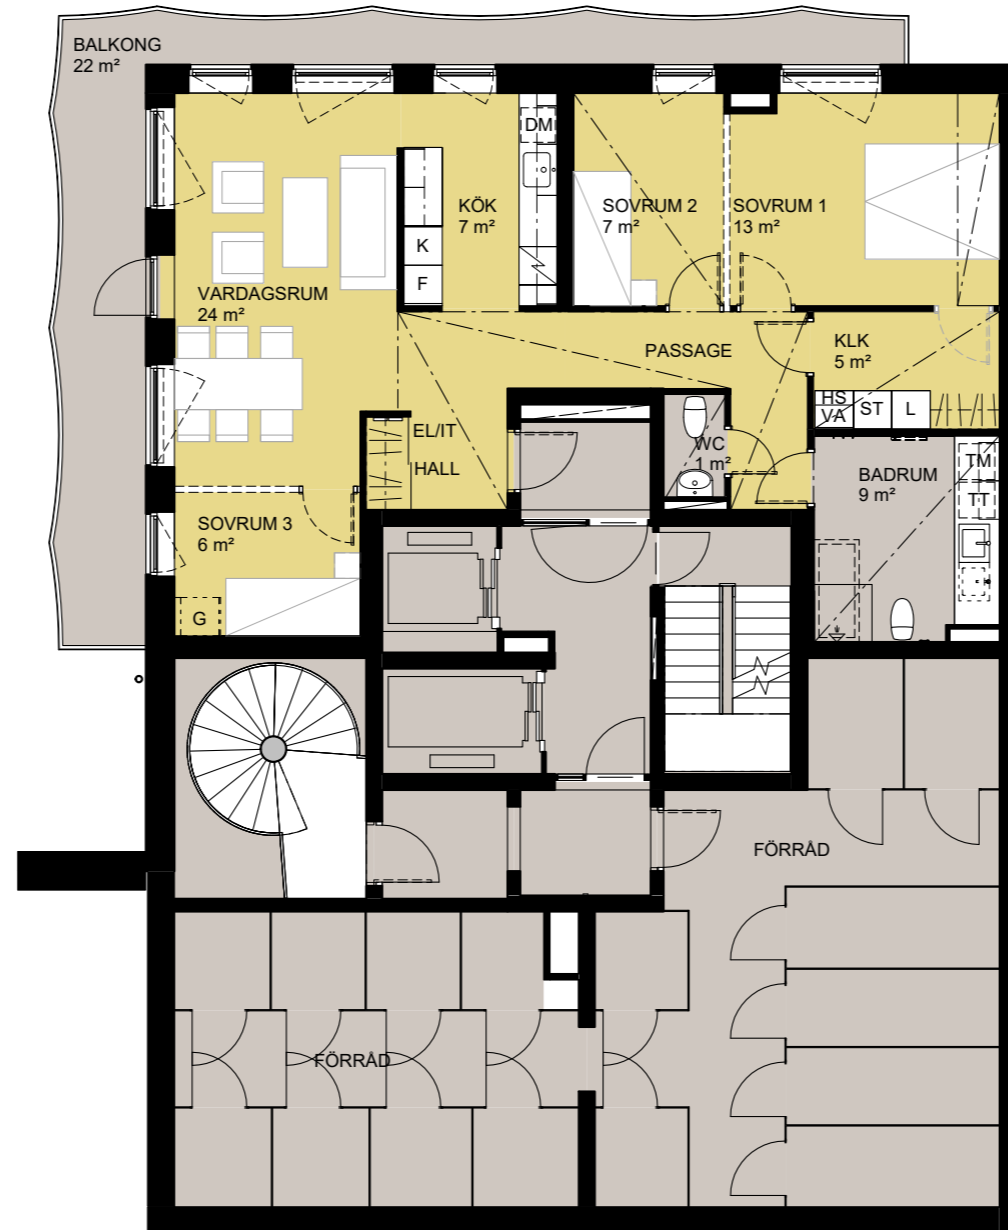

Fabriken

Trapphus 8, plan -4

LÄGENHET 18-0601
-4tr
ca 43 m²

SKALA 1:100

METER

2021-10-22

Fabriken

Trapphus 8, plan -3

LÄGENHET 18-0701
-3tr
ca 90 m²

SKALA 1:100

2021-10-22

Fabriken

Trapphus 8, plan -2

LÄGENHET 18-0801
-2tr
ca 90 m²

SKALA 1:100

2021-10-21

Fabriken

Trapphus 8, plan -1

LÄGENHET 18-0901
-1tr
ca 90 m²

SKALA 1:100

2021-10-22

Fabriken

Trapphus 8, entréplan

LÄGENHET 18-1001
BV
ca 90 m²