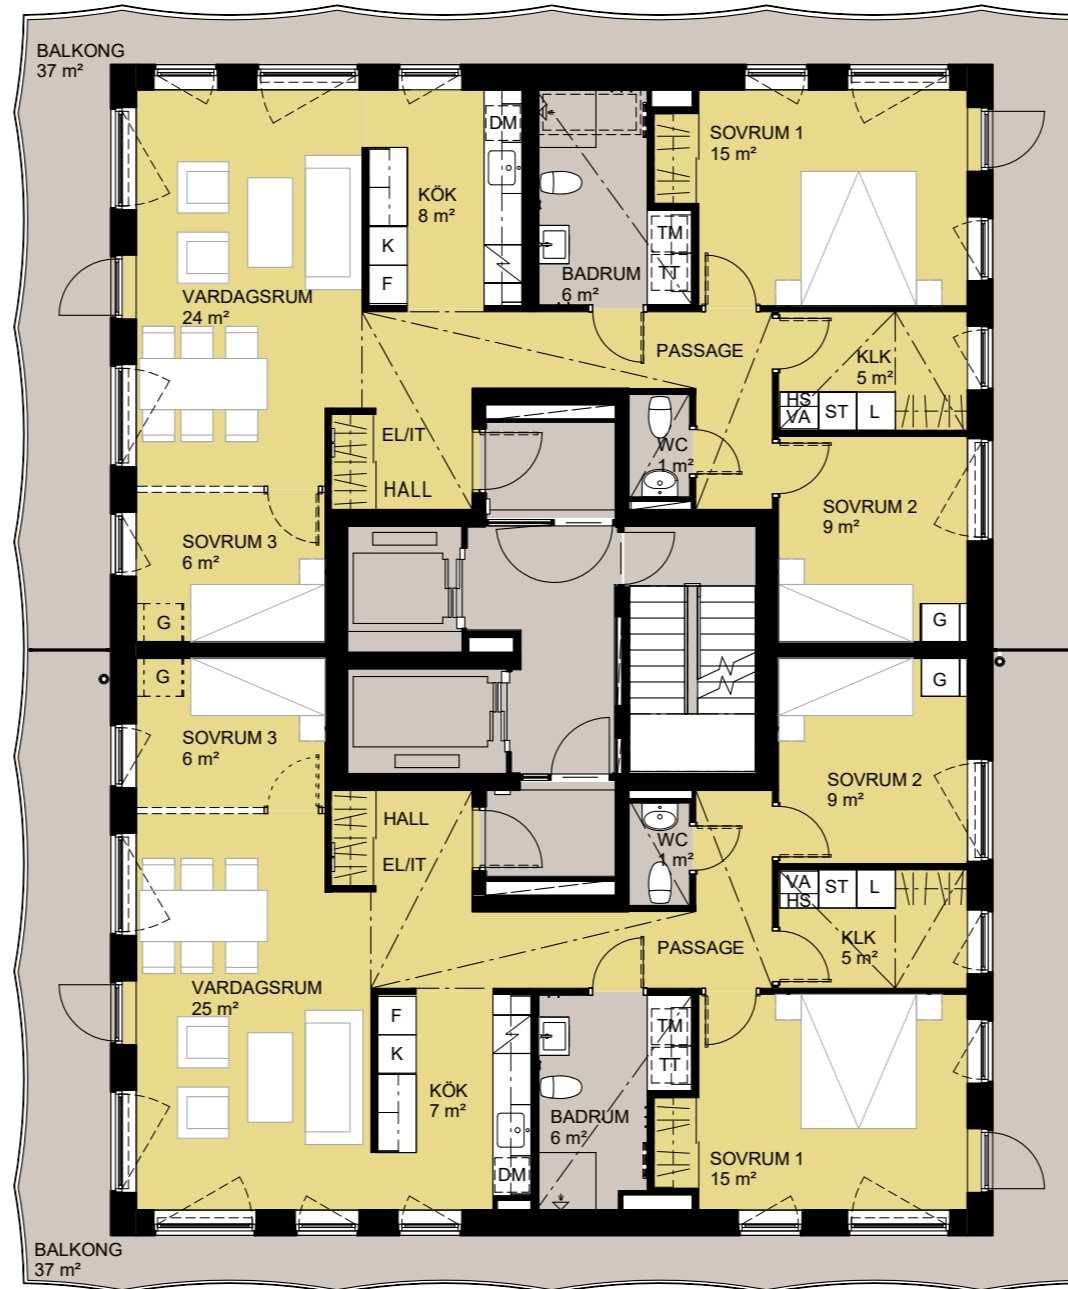

SKALA 1:100

METER

2021-10-22

Fabriken

Trapphus 8, plan 14

LÄGENHET 18-2401
14tr
ca 92 m²

LÄGENHET 18-2403
14tr
ca 45 m²

LÄGENHET 18-2402
14tr
ca 45 m²

SKALA 1:100

METER

2021-10-22

Fabriken

Trapphus 8, plan 15

LÄGENHET 18-2501
15tr
ca 92 m²

LÄGENHET 18-2502
15tr
ca 92 m²

SKALA 1:100

METER

2021-10-22