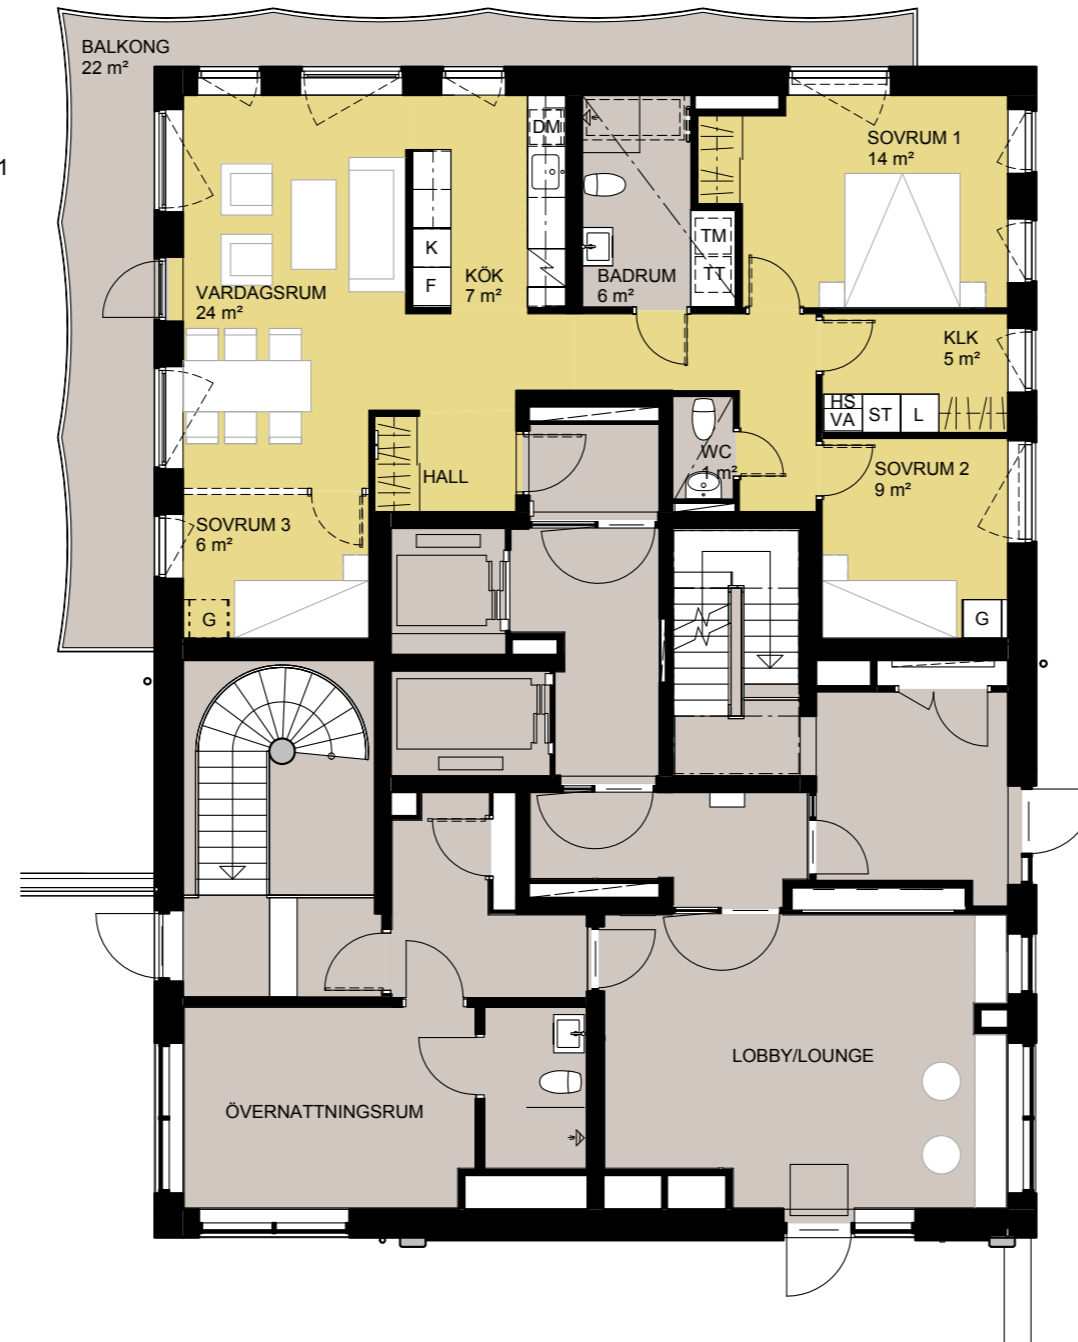

LÄGENHET 18-0701
-3tr
ca 90 m²

SKALA 1:100

2021-10-22

Fabriken

Trapphus 8, plan -2

LÄGENHET 18-0801
-2tr
ca 90 m²

SKALA 1:100

2021-10-21

Fabriken

Trapphus 8, plan -1

LÄGENHET 18-0901
-1tr
ca 90 m²

SKALA 1:100

2021-10-22

Fabriken

Trapphus 8, entréplan

LÄGENHET 18-1001
BV
ca 90 m²

SKALA 1:100

METER

2021-10-22

Fabriken

Trapphus 8, plan 1

LÄGENHET 18-1101
1tr
ca 91 m²

LÄGENHET 18-1103
1tr
ca 44 m²

LÄGENHET 18-1102
1tr
ca 44 m²

SKALA 1:100

METER

2021-10-22

Fabriken

Trapphus 8, plan 2

LÄGENHET 18-1201
2tr
ca 91 m²

LÄGENHET 18-1203
2tr
ca 44 m²

LÄGENHET 18-1202
2tr
ca 44 m²