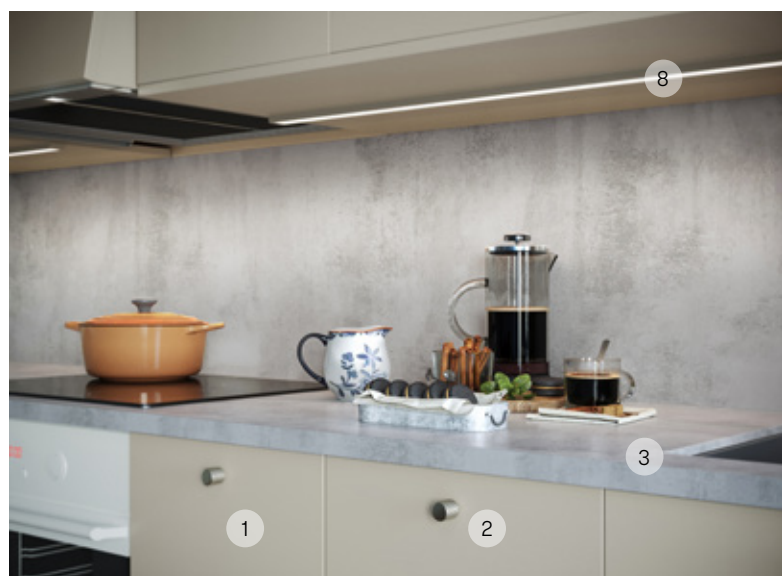

VÄGGKAKEL BADRUM
Himmel vitgrå

HANDTAG BADRUM
Tistel, Vedum

KLINKER BADRUM
Bränning ljusgrå

GOLV
Trestavsparkett
i ek