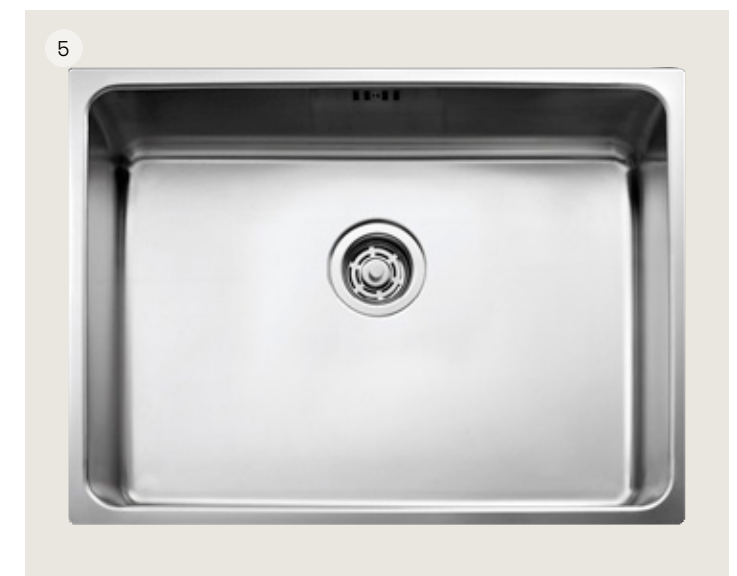

BÄNKSIVA
Urban Style, Vedum

STÄNKSKYDD KÖK
Milano vit

HANDTAG KÖK
Tistel, Vedum

SKÅPLUCKA KÖK/
TVÄTTSTUGA
Maja F20 vit, Vedum