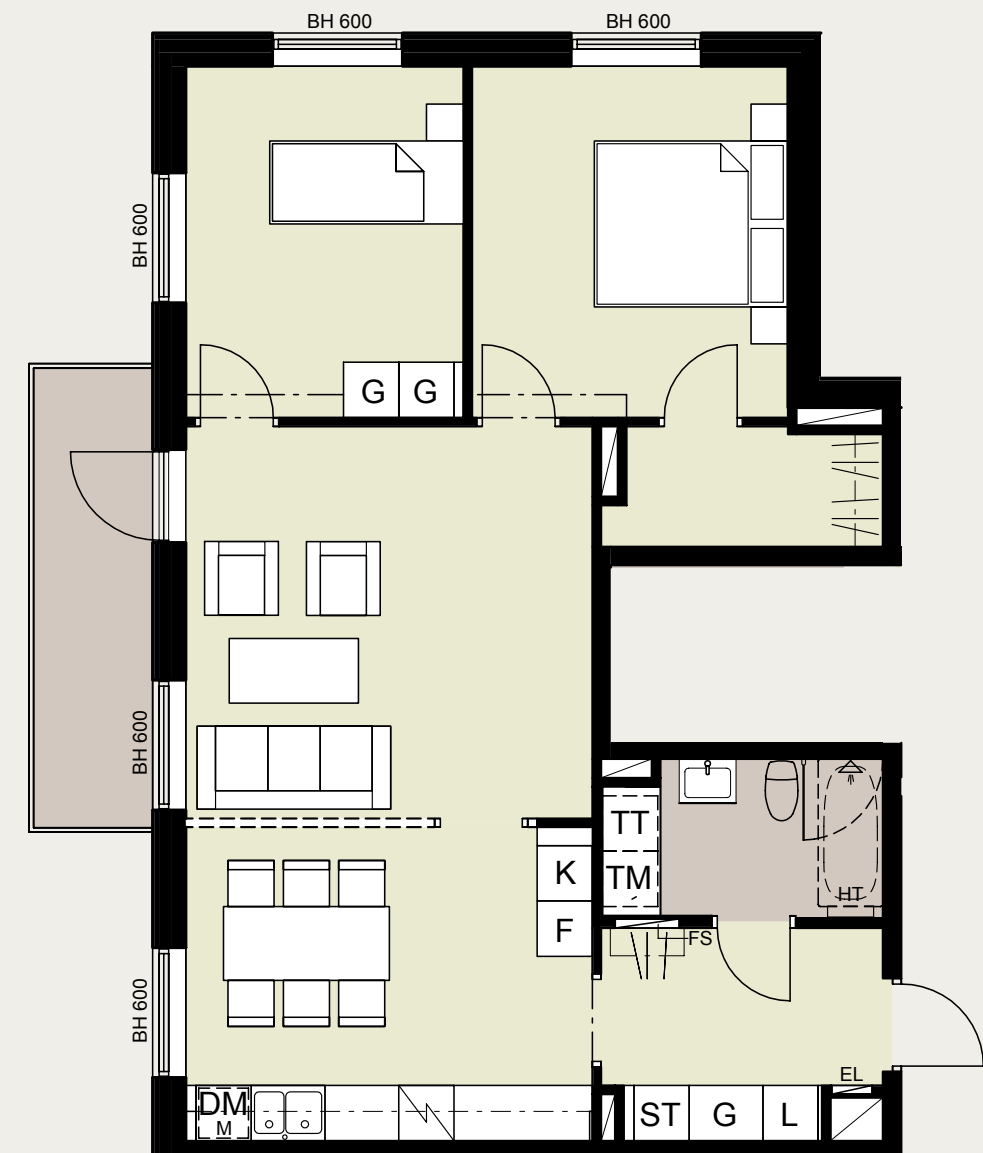

+ -paket Solid

KÖK

BÄNKSKIVA
Komposit, London Grey, Vedum

STÄNKSKYDD
Komposit London Grey, hela vägen mellan bänkskiva och väggskåp; Vedum

BELYSNING
Infällda runda led-spotlights i belysningsbotten med dimmer, Vedum

GOLV
Trestavs ekparkett, vitpigmenterad, mattlackad
Tröskel följer golvet färg

SOVRUM

VÄGGAR
NCS S 3000-N grå

FÖRVARING I SOVRUM
Garderob Maja F44 med toppskåp och täcksidor målade i NCS S 3000-N grå eller skjutdörrsgarderob Opal med fyllning i kulör NCS 3000-N, enligt planlösning

BADRUM

TAKBELYSNING
Spotlights i tak

+ -paket Säsong

KÖK

BÄNKSKIVA
Komposit Coral Clay, Vedum

STÄNKSKYDD
Komposit Coral Clay, hela vägen mellan bänkskiva och väggskåp; Vedum

VITVARUPAKET
Rostfria vitvaror Kylskåp KRS2DE39X och frysskåp KUT5NE26X alt. kyl/frys LNT4TE33X2 (Svanenpaket), Electrolux

BELYSNING
Infällda runda led-spotlights i belysningsbotten med dimmer, Vedum

GOLV
Trestavs ekparkett, vitpigmenterad, mattlackad
Tröskel följer golvet färg

SOVRUM

VÄGGAR
Målade i NCS S 4005-Y20R Sandbeige

FÖRVARING I SOVRUM
Garderob med toppskåp och täcksidor målade i NCS S 4005-Y20R Sandbeige eller skjutdörrsgarderob Opal med fyllning i kulör 4005-Y20R, enligt planlösning

BADRUM

TAKBELYSNING
Spotlights i tak

Helt pluspaket med rabatt

När du köper pluspaketet i sin helhet får du en paketrabatt:

1-2 rok: 15 000 kr rabatt

3-4 rok: 20 000 kr rabatt

5-6 rok: 25 000 kr rabatt

Småhus: 25 000 kr rabatt

BESLUTEN OM EVENTUELLT PLUSPAKET BEHÖVER DU FATTA UNDER INREDNINGSPROCESSEN. VÅR INREDNINGSKOORDINATOR GUIDAR DIG GENOM VALMÖJLIGHETER, PRISER OCH BESTÄLLNINGSFÖRMULÄR.