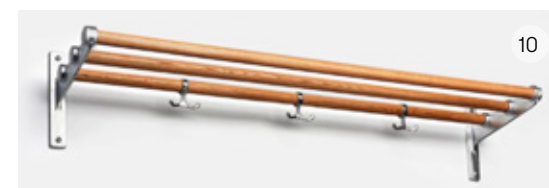

Solid | Sovrum/vardagsrum/hall

- 1 VÄGGAR ALLRUM/VARDAGSRUM/HALL
  Målade i vitt
- 2 VÄGGAR SOVRUM
  Målade i vitt
- 3 DÖRRFODER
  Kulör vit
- 4 SOCKLAR
  Kulör vit
- 5 SKJUTDÖRRSGARDEROB
  Vita skjutdörrar med aluminiumlister. Inredning: hylla med stång. Enligt planlösning, Mirro.
- 6 GARDEROB I SOVRUM
  Lucka Maja F20 vit. Enligt planlösning, Vedum
- GARDEROB I HALL
  Lucka Maja F20 vit. Enligt planlösning, Vedum
- 8 GOLV
  Trestavsparkett i ek
- 9 INNERDÖRRAR
  Släta vita lätta
- 10 HATTHYLLA
  Essem
- KLÄDKAMMARE
  Hylla och stång. Kulör följer övriga bostaden.
  Enligt planlösning

NCS 0502-Y