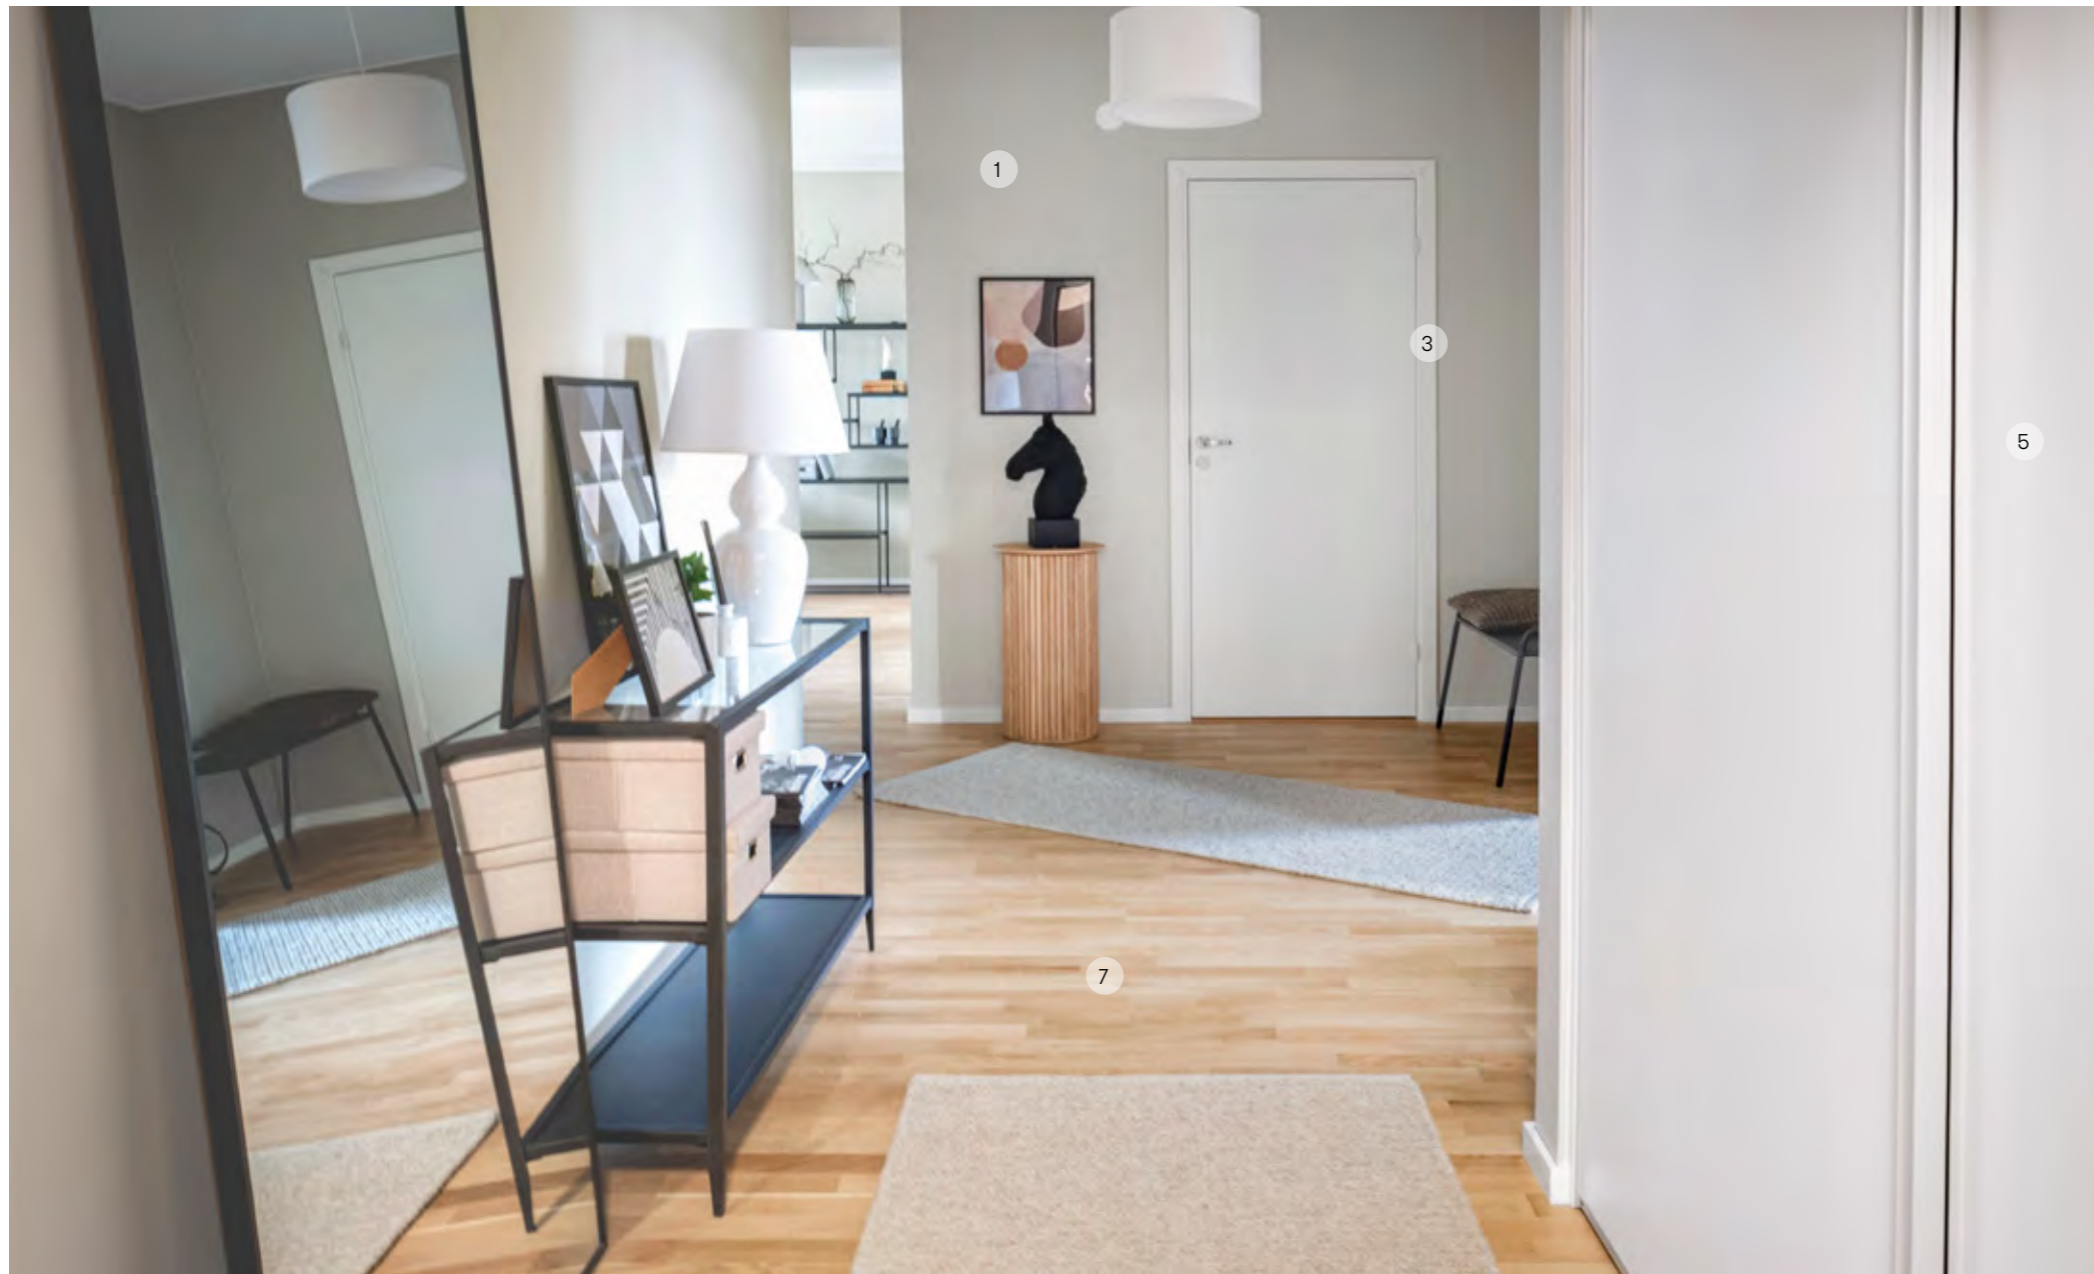

Säsong | Sovrum/vardagsrum/hall

- 1 VÄGGAR ALLRUM/VARDAGSRUM/HALL
  Målade NCS 2005-Y20R Linnebeige
- 2 VÄGGAR SOVRUM
  Målade NCS 2005-Y20R Linnebeige
- 3 DÖRRFODER
  Kulör NCS 0500-N
- 4 SOCKLAR
  Kulör NCS 0500-N
- 5 SKJUTDÖRRSGARDELOB
  Vita skjutdörrar med aluminiumlister. Inredning: hylla
  med stång enligt planlösning, Mirro
- 6 GARDELOB I SOVRUM
  Lucka Maja F20 vit. Enligt planlösning, Vedum
- GARDELOB I HALL
  Lucka Maja F79 sandbeige. Enligt planlösning, Vedum
- 7 GOLV
  Trestavsparkett i ek
- 8 INNERDÖRRAR
  Släta vita lätta
- 9 HATTHYLLA
  Essem
- KLÄDKAMMARE
  Hylla och stång. Kulör följer övriga bostaden.
  Enligt planlösning