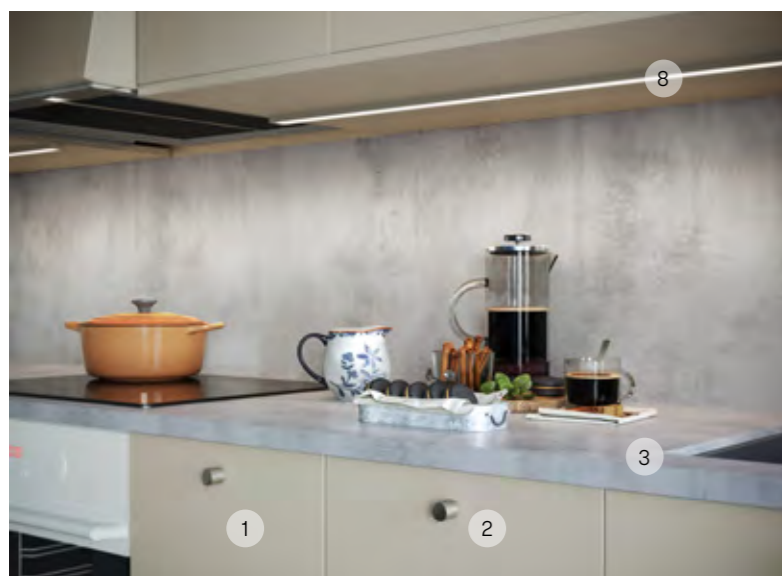

VÄGGKAKEL BADRUM
Himmel vitgrå

HANDTAG BADRUM
Tistel, Vedum

KLINKER BADRUM
Bränning ljusgrå

GOLV
Trestavsparkett
i ek