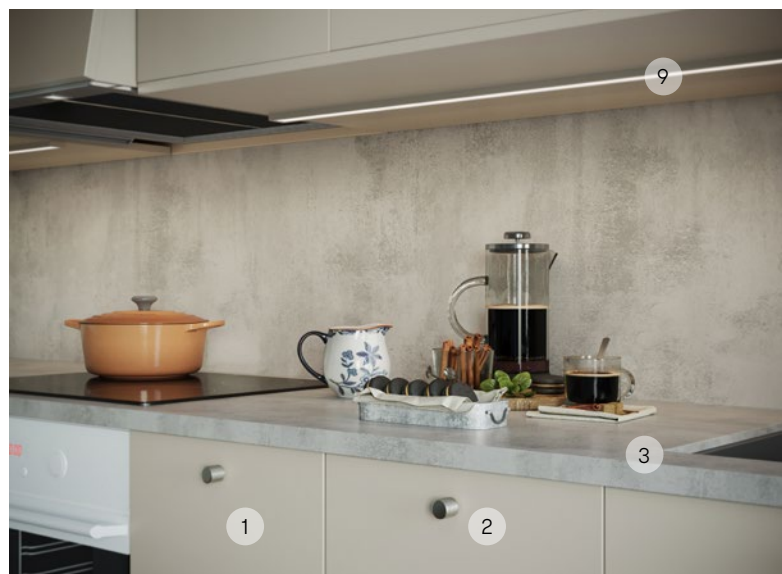

VÄGGKAKEL BADRUM
Himmel vitgrå, Centro

HANDTAG BADRUM
Tistel, Vedum

KLINKER BADRUM
Bränning ljusgrå, Centro