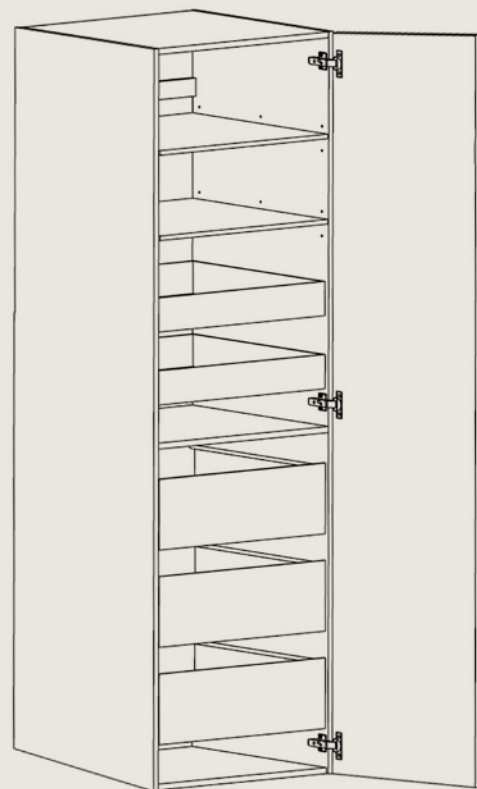

Kök - funktionsval

Vitvaror | ELECTROLUX

Enligt bostadens planlösning

PRODUKT	MODELL
Höll	HKB650BMF
Ugn - vit	CKB400W
Ugn - rostfri	CKB400X
Ugn - vit	CKP826V
Ugn - rostfri	CKP826X
Mikro väggskåp - vit	KMFE172TEW
Mikro väggskåp - rostfri	KMFE172TEX
Diskm integrerad	KEZA9310W
Tvättmaskin	EW6F5248P7
Torktumlare	EW7H528P8

Diskho | VEDUM bredd enligt planlösning

Skåp under diskho | VEDUM

Handtag | VEDUM

KNOPP TISTEL ROSTFRI
BYTE FRÅN PUSH TILL KNOPP
PÅ ÖVERSKÅP I KÖK

HANDTAG TISTEL ROSTFRITT
BYTE FRÅN PUSH TILL HANDTAG
PÅ ÖVERSKÅP I KÖK

HANDTAG TISTEL ROSTFRITT
BYTE FRÅN KNOPP TILL HANDTAG
PÅ UNDERSKÅP I KÖK

Högsåp | VEDUM

BYTE FRÅN HÖGSKÅP TILL SKAFFERISKÅP MED 5 ST
FULLUTDRAGSLÅDOR CLASSIC (ENLIGT PLANLÖSNING)