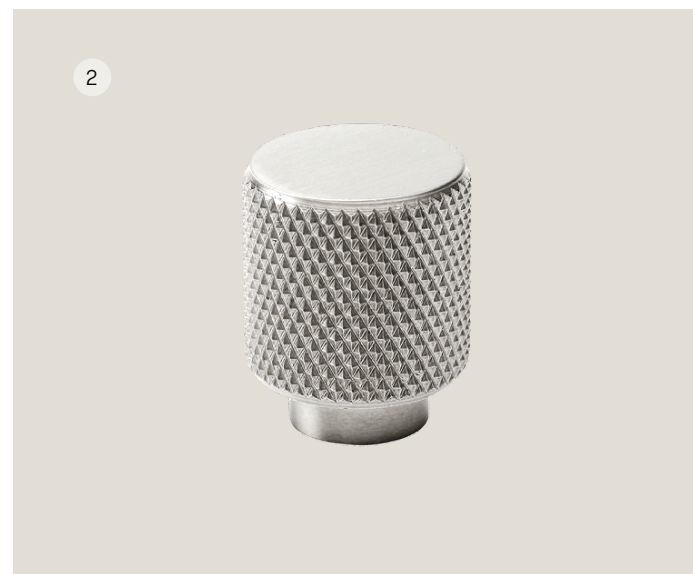

BLANDARE KÖK
Mora Mmix K5, Mora