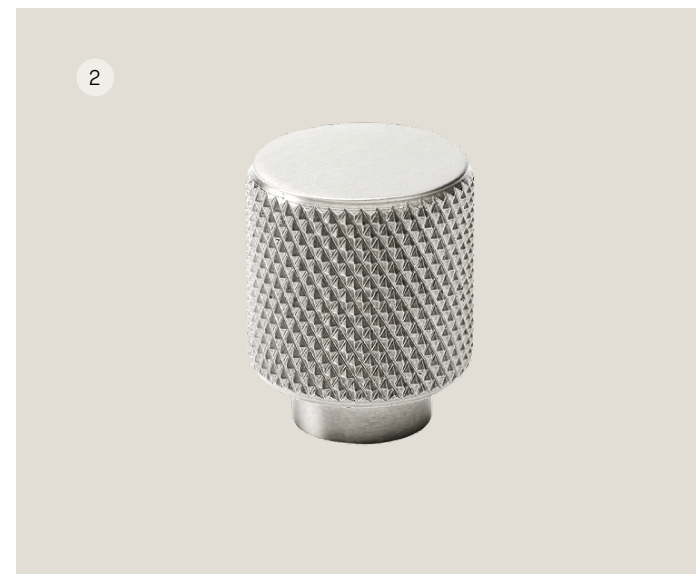

Säsong | Kök

1. 1 LUCKA
   Maja F79 sandbeige, Vedum
2. 2 HANDTAG
   Rostfri lätttrad knapp, 31129, Vedum
3. 3 BÄNKSKIVA
   Laminat Cromix Silver, Vedum
4. 4 STÄNKSKYDD
   Laminat Cromix Silver, Vedum
5. 5 DISKHO
   Planlimmad Intra Frame FR520, Vedum
6. 6 SKÅP UNDER DISKHO
   Med fullutdragslåda, Vedum
7. 7 BLANDARE
   MMIX K5, Mora
8. 8 BELYSNING
   LED Extend G2 3000K
9. 9 GOLV
   Trestavsparkett i ek
10. 10 FLÄKT
    Pandora Green Flow
11. 11 DISKMASKIN
    Integrerad diskmaskin, EEA17200L, Electrolux
12. 12 INDUKTIONSHÄLL
    HOI620PS, Electrolux
13. 13 UGN
    Vit inbyggingsugn under bänkskiva, CKB100W, Electrolux
14. 14 MIKRO
    Vit inbyggingsmikro i väggskåp, LMS2173EMX, Electrolux
15. 15 KYLSKÅP OCH FRYSSKÅP ALT. KYL/FRYS
    KRS2DE39W OCH KUT5NE26W alt. LNT4TE33X2W
    Vit, enligt planlösning, Electrolux