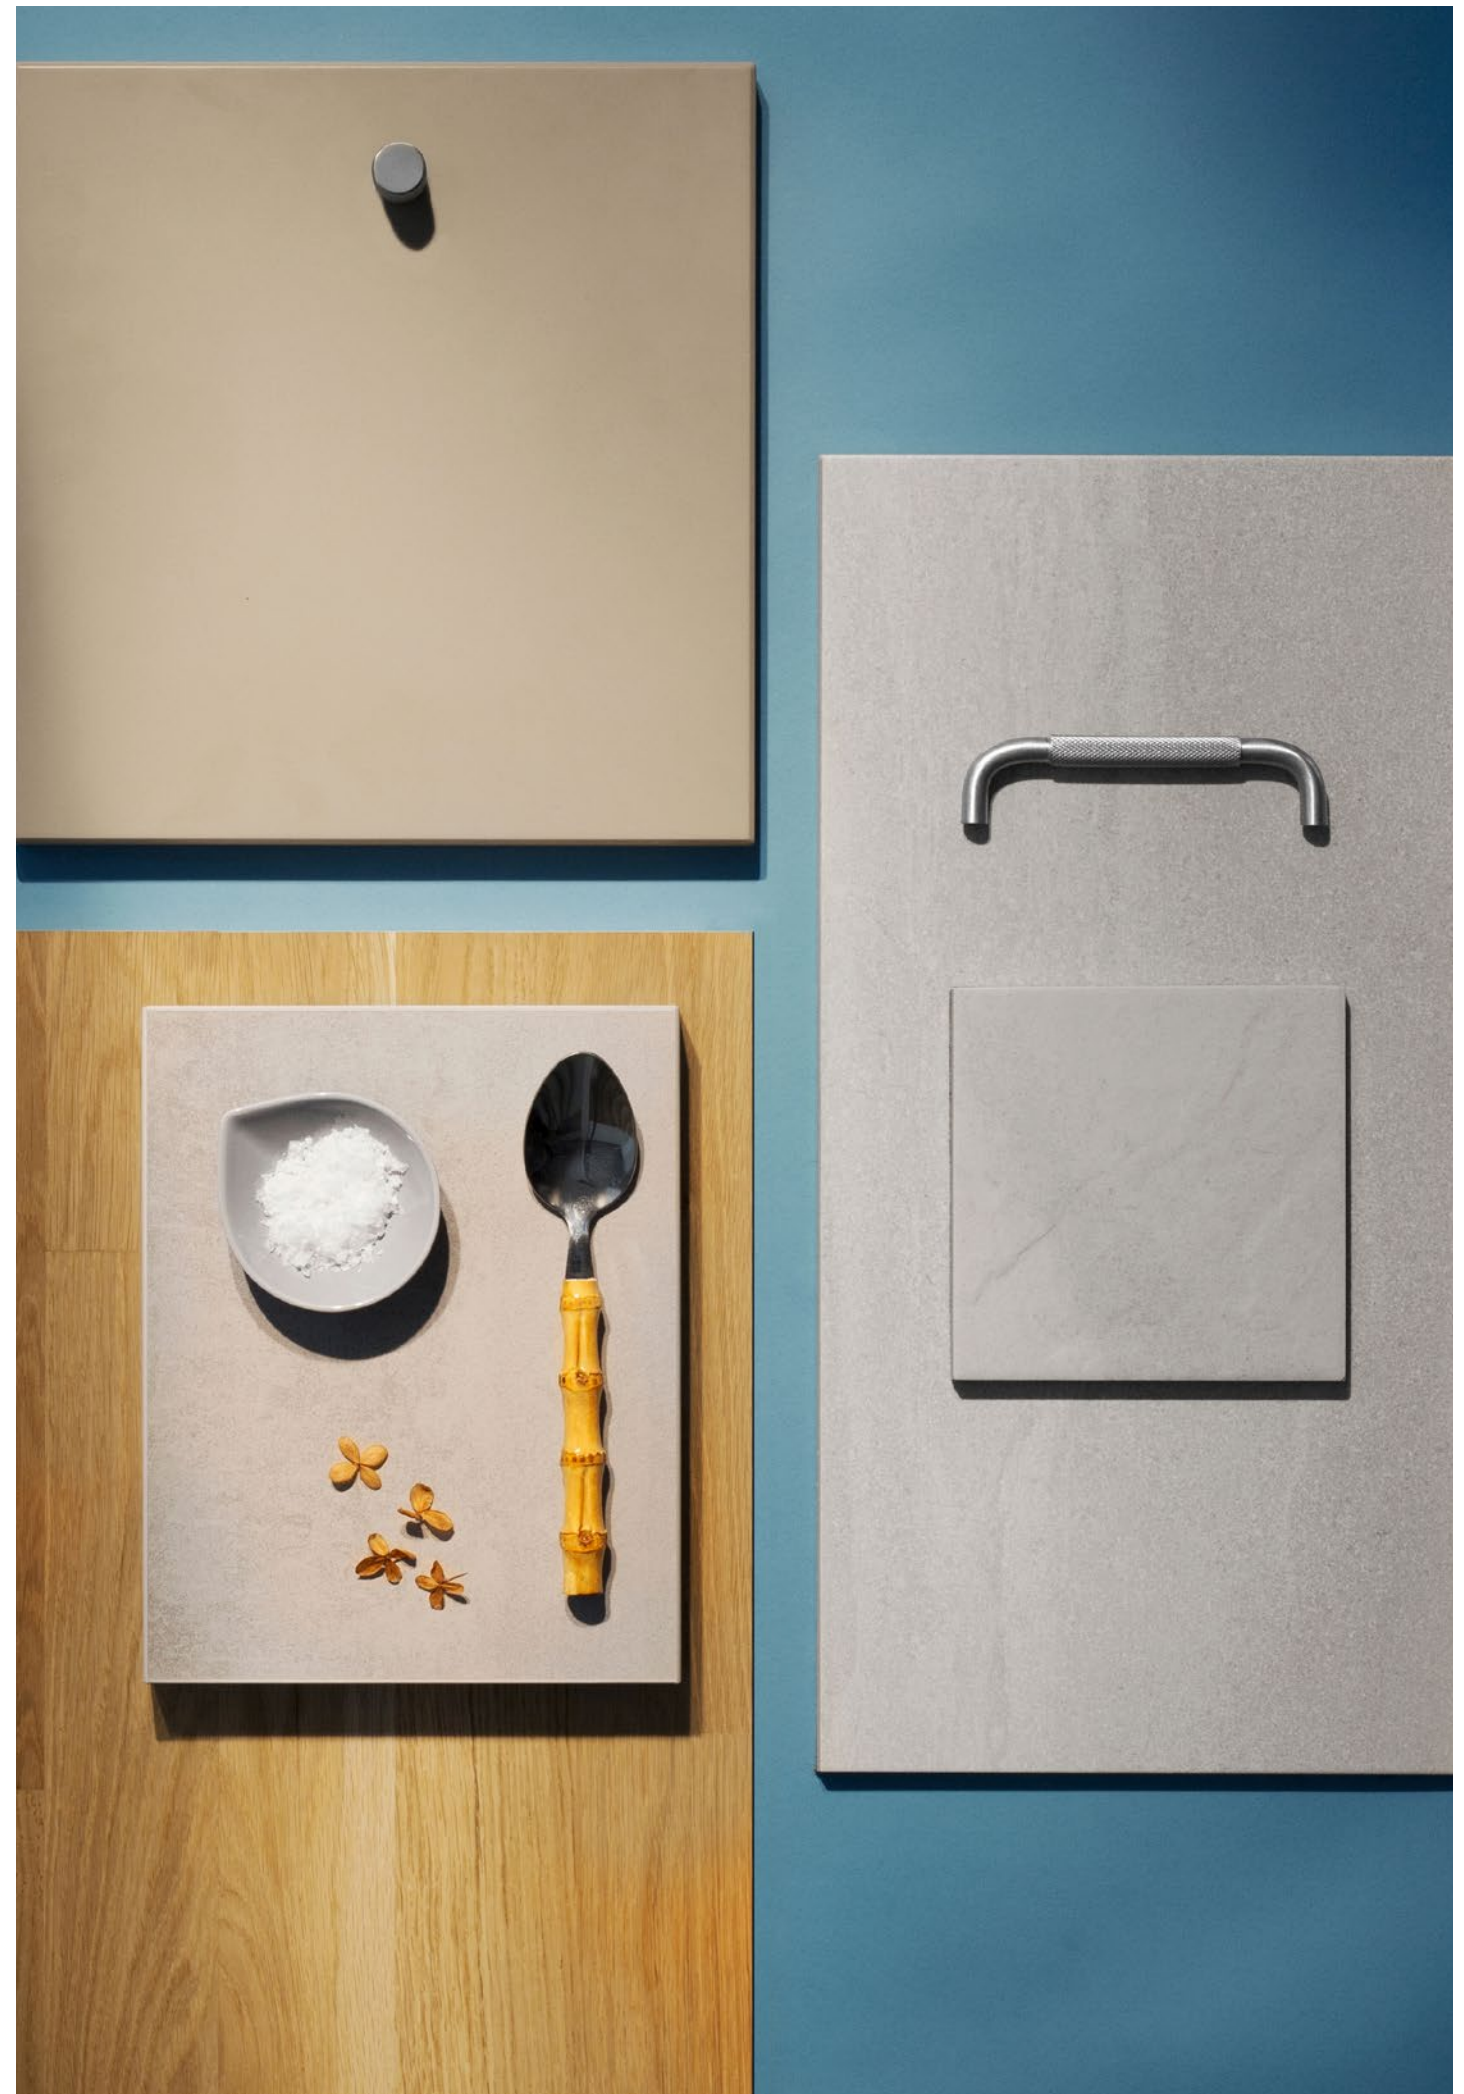

Inspirationen till Säsong kommer från den urbana världen; från kultur, arkitektur, mode, inredning, mat och industri som vi människor skapat. Vi lever i en värld av ständig förändring, i Säsong hämtar vi färgskala och uttryck från de trender som speglar den.

Lite trendigare färgval och material

Beige nyanser är den stora inredningstrenden just nu och det är en trend vi gärna följer. Ton i ton-känslan ger ett sobert och stilrent intryck som kommer att stå sig långt efter att de hetaste trenderna blåst över. Luckorna är släta och med den svagt mönstrade bänkskivan och stänkskyddet i samma färgskala sänker sig ett lugn som blir en perfekt fond till dina möbler och de detaljer du väljer att lyfta fram i ditt nya hem.

Knopparna på lådor och underskåp är rostfria, precis som blandaren. Väggskåpen har pushöppning för att behålla de moderna, strama linjerna. Väggarna är mjukt vita, liksom vitvarorna i köket. På golvet ligger en tidlös trestavs ekparkett.

Säsong Badrum

Badrumsväggarna har en stor, matt, vit platta i rak, stående sättning. Större plattor ger färre fogar, vilket gör att badrummet blir mer lättstädad och håller sig fräsch längre. Den matta plattan ger en lugn och harmonisk atmosfär i badrummet, nästan lite SPA-känsla.

På golvet ligger en ljusgrå formpressad klinker. Den har en lite ojämn yta som är väldigt behaglig att gå på.

Precis som i köket är blandaren till handfat och dusch av modell "MMIX" från Mora.