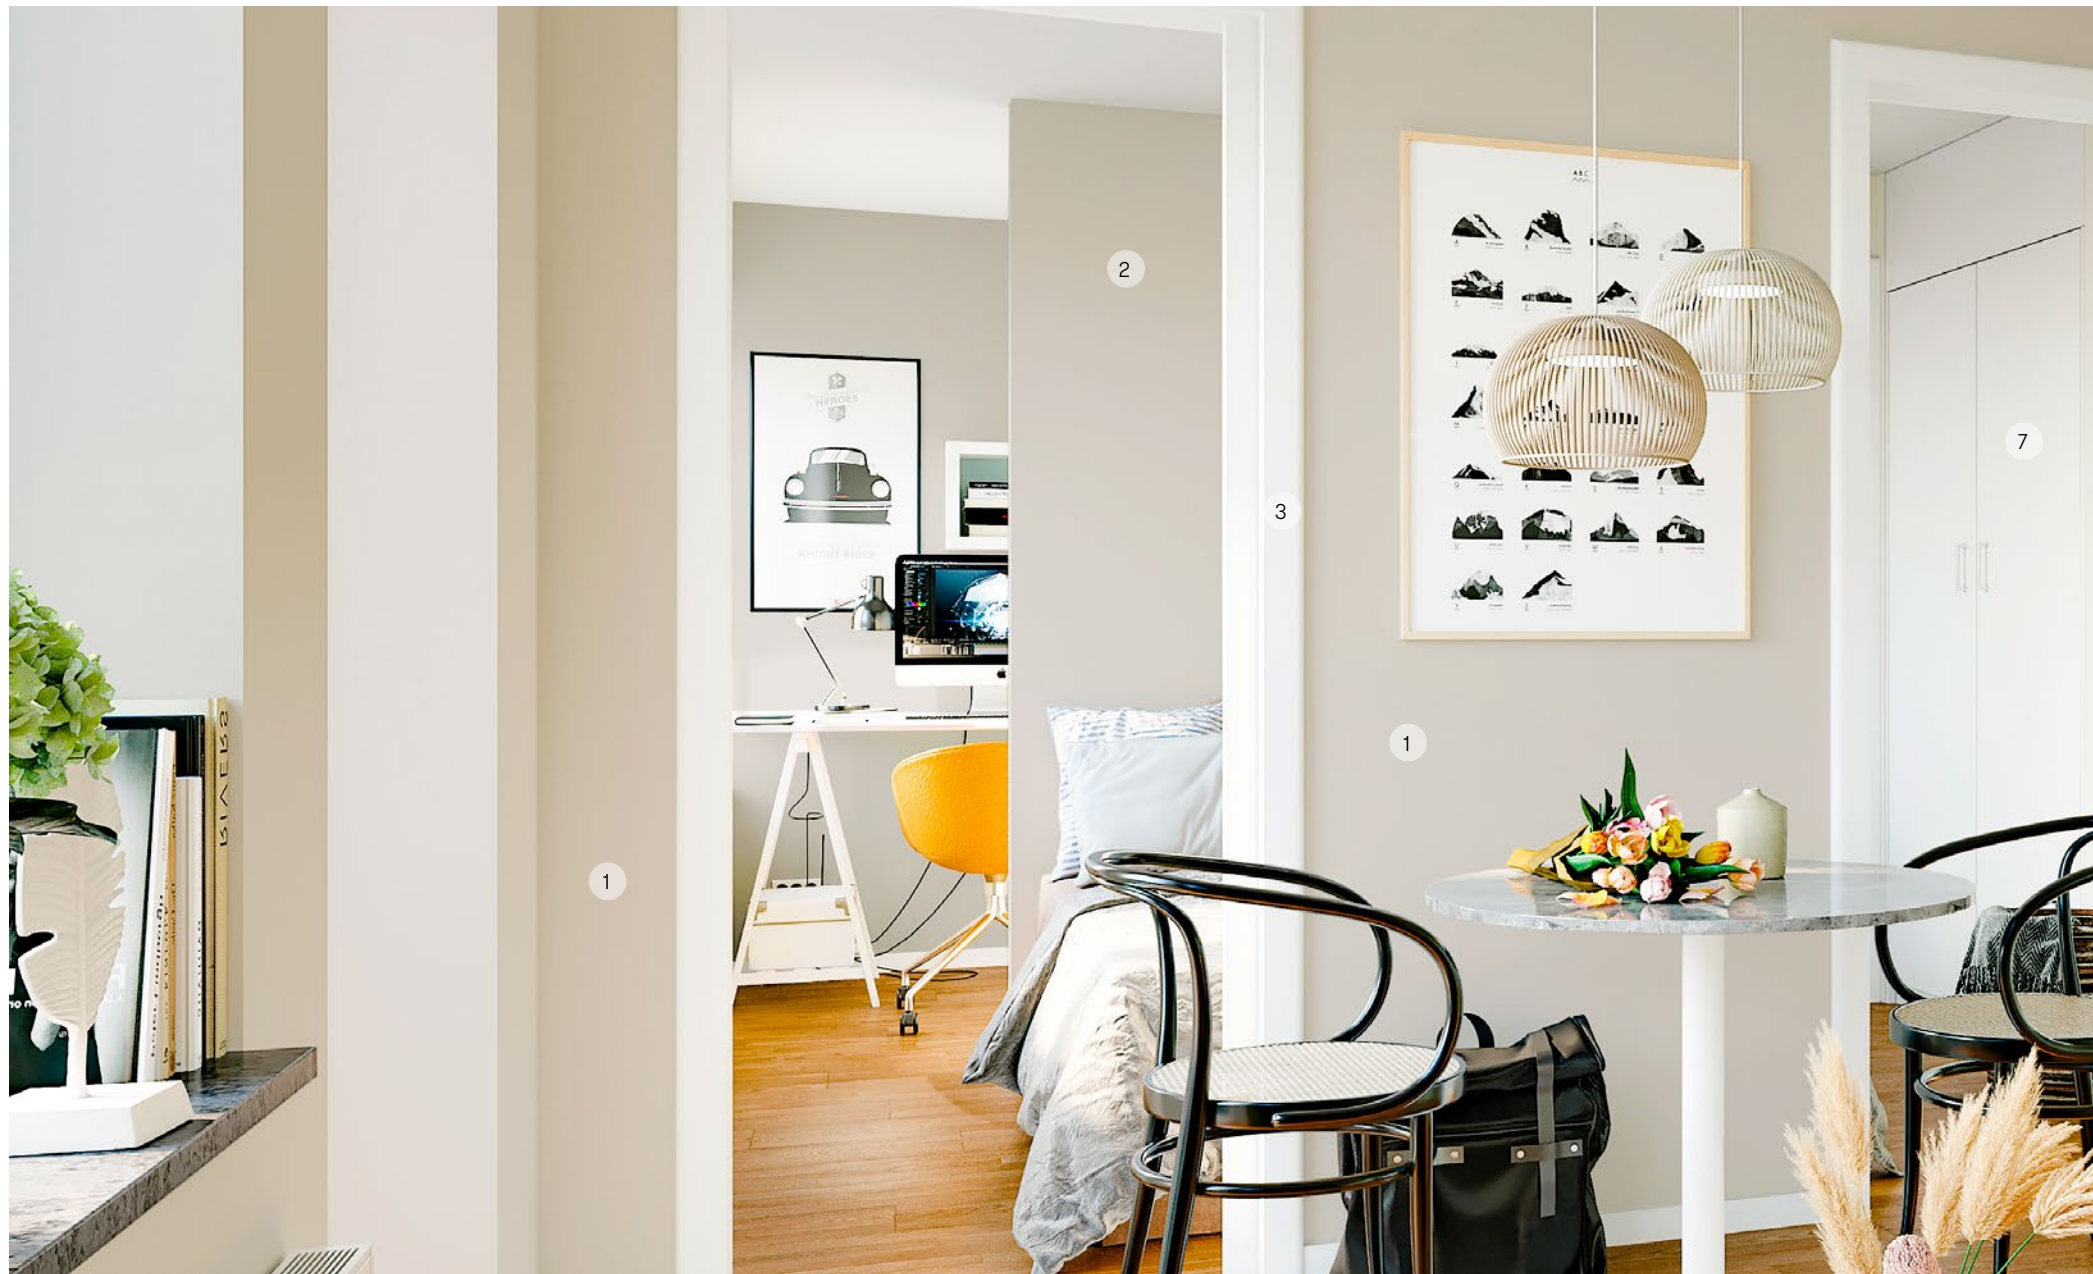

Säsong | Sovrum/vardagsrum/hall

1. 1 VÄGGAR ALLRUM/VARDAGSRUM/HALL
     Målade NCS 2005-Y20R Linnebeige
   - 2 VÄGGAR SOVRUM
     Målade NCS 2005-Y20R Linnebeige
   - 3 DÖRRFODER
     Kulör NCS 0502-Y Stockholmsvit
   - 4 SOCKLAR
     Kulör NCS 0502-Y Stockholmsvit
   - 5 SKJUTDÖRRSGARDEROB
     Vita skjutdörrar med aluminiumlister. Inredning: hylla med stång enligt planlösning, Mirro
   - 6 GARDEROB I SOVRUM
     Lucka Maja F20. Enligt planlösning, Vedum
   - 7 GARDEROB I HALL
     Lucka Maja F79. Enligt planlösning, Vedum
   - 8 GOLV
     Trestavsparkett i ek
   - 9 INNERDÖRRAR
     Släta vita lätta
   - 10 HATTHYLLA
     Essem
2. KLÄDKAMMARE
   Hylla och stång. Kulör följer övriga bostaden.
   Enligt planlösning