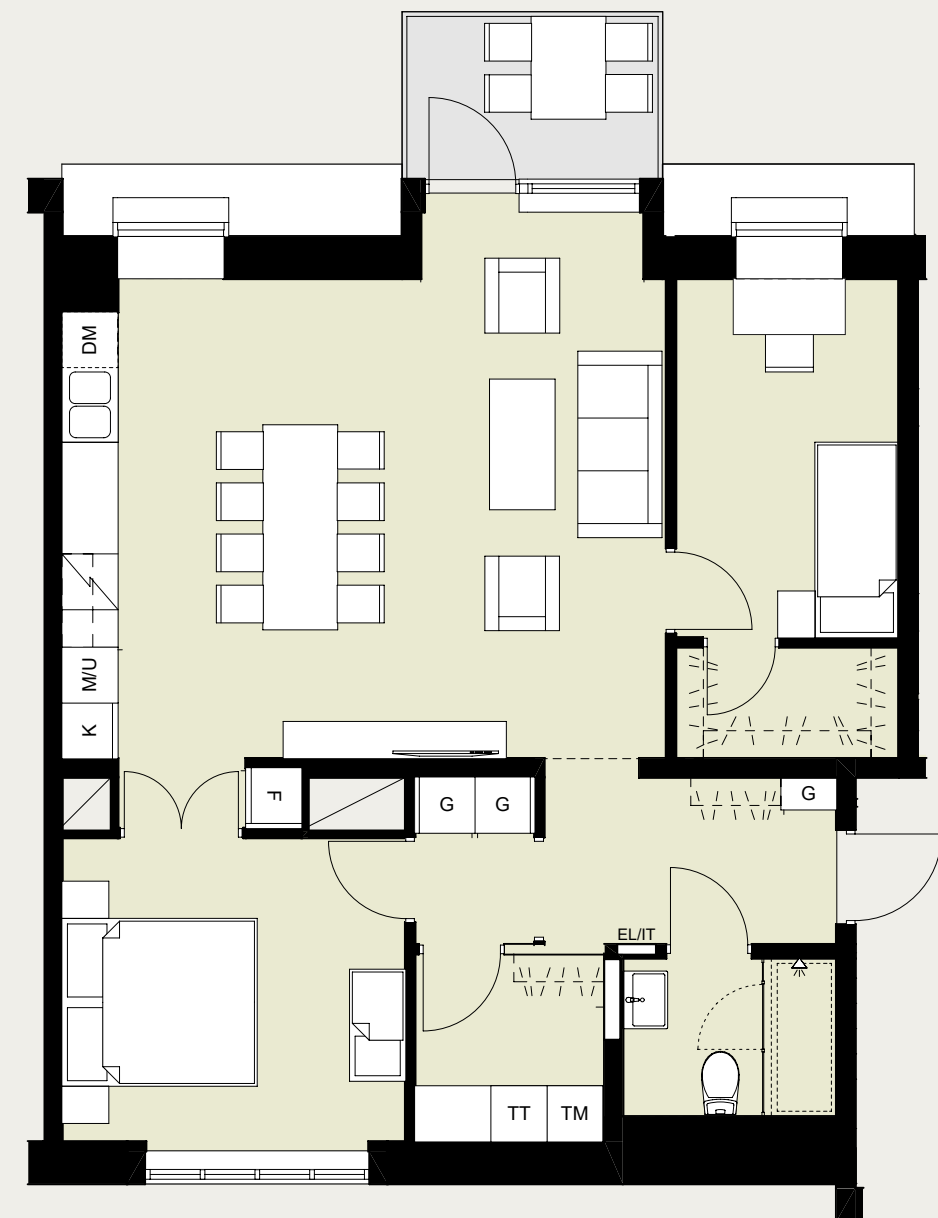

+ -paket Solid

KÖK

BÄNKSKIVA
Komposit, London Grey, Vedum

STÄNKSKYDD
Komposit London Grey, hela vägen mellan bänkskiva och väggskåp; Vedum

BELYSNING
Infällda runda led-spotlights i belysningsbotten med dimmer, Vedum

GOLV
Trestavs ekparkett, vitpigmenterad, mattlackad
Tröskel följer golvetts färg

SOVRUM

VÄGGAR
NCS S 3000-N grå

FÖRVARING I SOVRUM
Garderob Maja F4+ med toppskåp och täcksidor målade i NCS S 3000-N grå eller skjutdörrsgarderob Opal med fyllning i kulör NCS 3000-N, enligt planlösning

BADRUM

TAKBELYSNING
Spotlights i tak

+ -paket Säsong

KÖK

BÄNKSKIVA
Komposit Coral Clay, Vedum

STÄNKSKYDD
Komposit Coral Clay, hela vägen mellan bänkskiva och väggskåp; Vedum

VITVARUPAKET
Rostfria vitvaror Kylskåp KRS2DE39X och frysskåp KUT5NE26X alt. kyl/frys LNT4TE33X2 (Svanenpaket), Electrolux

BELYSNING
Infällda runda led-spotlights i belysningsbotten med dimmer, Vedum

GOLV
Trestavs ekparkett, vitpigmenterad, mattlackad
Tröskel följer golvetts färg

SOVRUM

VÄGGAR
Målade i NCS S 4005-Y20R Sandbeige

FÖRVARING I SOVRUM
Garderob med toppskåp och täcksidor målade i NCS S 4005-Y20R Sandbeige eller skjutdörrsgarderob Opal med fyllning i kulör 4005-Y20R, enligt planlösning

BADRUM

TAKBELYSNING
Spotlights i tak

Helt pluspaket med rabatt

När du köper pluspaketet i sin helhet får du en paketrabatt:

1-2 rok: 15 000 kr rabatt

3-4 rok: 20 000 kr rabatt

5-6 rok: 25 000 kr rabatt

Småhus: 25 000 kr rabatt

BESLUTEN OM EVENTUELLT PLUSPAKET BEHÖVER DU FATTA UNDER INREDNINGSPROCESSEN. VÅR INREDNINGSKOORDINATOR GUIDAR DIG GENOM VALMÖJLIGHETER, PRISER OCH BESTÄLLNINGSFÖRMULÄR.