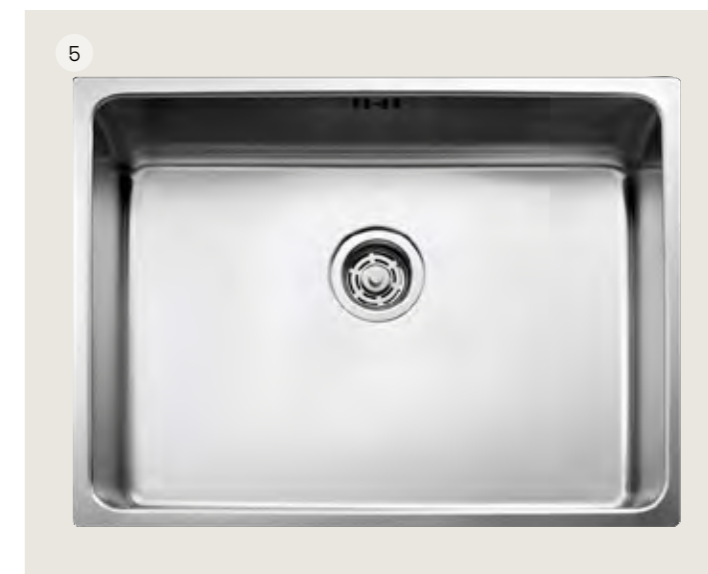

Sober | Kök

1. 1 LUCKA
   Maja F88 Linnebeige 2005-Y20R, Vedum
2. 2 HANDTAG
   Rostfri lätttrad knapp, 31129, bänkskåp, pushhandtag
   väggskåp, Vedum
3. 3 BÄNKSKIVA
   Komposit, Royal Reef, Vedum
4. 4 STÄNKSKYDD
   Komposit Royal Reef 200 mm hög list, 20 mm tjock,
   målat med NCS S 2005-Y20R mellan list och väggskåp
5. 5 DISKHO
   Planlimmad IntraFrame 520, Vedum
6. 6 SKÅP UNDER DISKHO
   Med fullutdragslåda, Vedum
7. 7 BLANDARE
   Mora Mmix K5, Mora
8. 8 BELYSNING
   Infällda runda LED spotlights i belysningsbotten
9. 9 GOLV
   Trestavs vitpigmenterad, mattlackad ekparkett
10. 10 FLÄKT
    Pandora Green Flow
11. 11 DISKMASKIN
    Integrerad diskmaskin, EEA17200L, Electrolux
12. 12 INDUKTIONSHÅLL
    HOI620PS, Electrolux
13. 13 UGN
    Rostfri inbyggnadsugn, CKB100X, alternativt kombinerad
    ugn/mikro CKM806CX placeras i högskåp eller under
    bänkskiva, beroende på lägenhetstyp, Electrolux
14. 14 MIKRO
    Rostfri inbyggnadsmikro, placeras i högskåp
    KMFE264TEX eller väggskåp LMS2173EMX beroende
    på lägenhetstyp, Electrolux
15. 15 KYLSKÅP OCH FRYSSKÅP ALT. KYL/FRYS
    KRS2DE39X OCH KUT5NE26X alt. LNT4TE33X2
    Rostfri, enligt planlösning, Electrolux