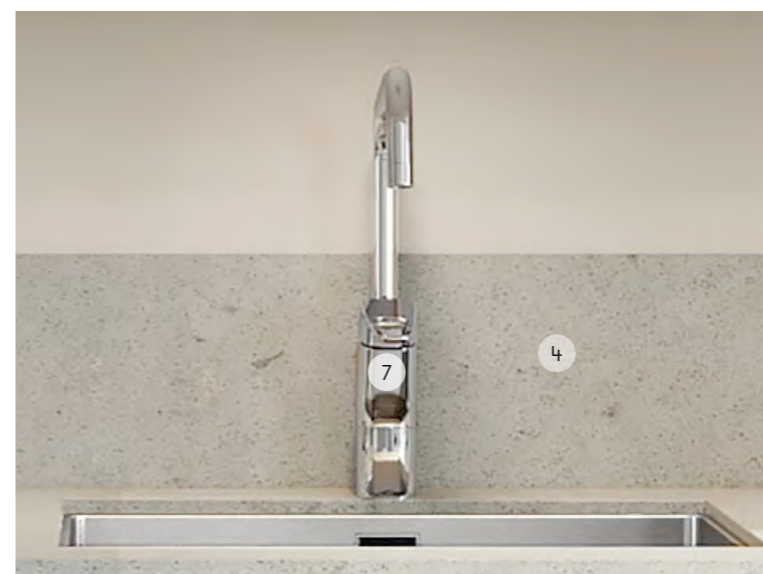

## Sober | Kök

- 1 LUCKA  
Maja F88 Linnebeige 2005-Y20R, Vedum
- 2 HANDTAG  
Rostfri lätttrad knapp, 31129, bänkskåp, pushhandtag  
väggskåp, Vedum
- 3 BÄNKSKIVA  
Komposit, Royal Reef, Vedum
- 4 STÄNKSKYDD  
Komposit Royal Reef 200 mm hög list, 20 mm tjock,  
målat med NCS S 2005-Y20R mellan list och väggskåp
- 5 DISKHO  
Planlimmad IntraFrame 520, Vedum
- 6 SKÅP UNDER DISKHO  
Med fullutdragslåda, Vedum
- 7 BLANDARE  
Mora Mmix K5, Mora
- 8 BELYSNING  
Infällda runda LED spotlights i belysningsbotten
- 9 GOLV  
Trestavs vitpigmenterad, mattlackad ekparkett
- 10 FLÄKT  
Pandora Green Flow
- 11 DISKMASKIN  
Integrerad diskmaskin, EEA17200L, Electrolux
- 12 INDUKTIONSHÅLL  
HOI620PS, Electrolux
- 13 UGN  
Rostfri inbyggnadsugn, CKB100X, alternativt kombinerad  
ugn/mikro CKM806CX placeras i högskåp eller under  
bänkskiva, beroende på lägenhetstyp, Electrolux
- 14 MIKRO  
Rostfri inbyggnadsmikro, placeras i högskåp  
KMFE264TEX eller väggskåp LMS2173EMX beroende  
på lägenhetstyp, Electrolux
- 15 KYLSKÅP OCH FRYSSKÅP ALT. KYL/FRYS  
KRS2DE39X OCH KUT5NE26X alt. LNT4TE33X2  
Rostfri, enligt planlösning, Electrolux