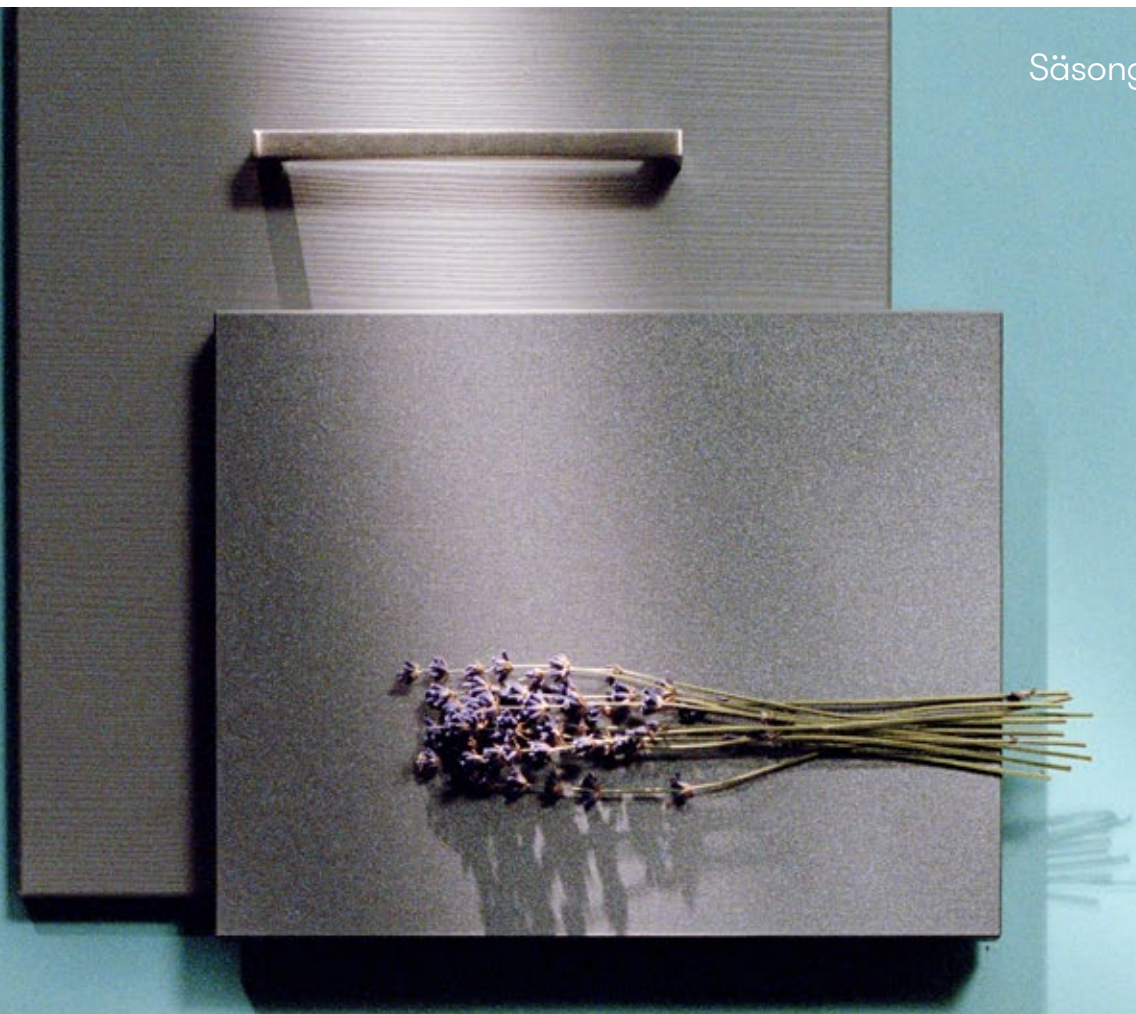

Våra inredningslinjer

Säsong

BESQAB

RUM	PRODUKT	LEVERANTÖR	Säsong 2020
Kök/bostaden	Lucka	Vedum	Nora grå
	Bänkskiva	Vedum	Laminat 30 mm Zeus antracit
	Stänkskydd	Vedum	Laminat 14 mm hela vägen, följer färg på bänkskiva
	Handtag	Vedum	Väggskåp: push, bänkskåp/högsåp:rostfri 31016
	Bänkskåp och väggskåp	Vedum	Bänkskåp med lådor samt väggskåp med luckor, Duo
	Blandare	FMM	FMM Siljan
	Diskho	Vedum	Intra Frame 520
	Vitvaror	Electrolux	Rostfria vitvaror
	Diskmaskin	Vedum	Integrerad diskmaskin med hel slät lucka
	Kyl och frys	Electrolux	Kylskåp och frys i de bostäder som detta går i. Kyl/frys där man enbart får in en modul.
	Spishäll	Electrolux	Induktionshäll
	Golv	Kährs	Ek Lecco 3 stav ekparkett 13 mm. Tröskel följer golvet färg
	Golvsockel		Golvlist vit fabriksmålad NCS 0502-Y
	Väggfärg, allrum, kök, hall		NCS 1500-N
Väggfärg sovrum		NCS 1500-N	
Bad/dusch WC	Kakel	Centro	Kakel himmel vitgrå, 250x500 mm, stående, rak sättning fog 11
	Klinker	Centro	Bränning ljusgrå 150x150 mm, formpressad, rak sättning, fog 11
	Kommod	Vedum	Tvättställspaket Free 615 mm med lådor Maja vit F20 samt handtag 5900810 Tistel
	Spegel	Vedum	Spegel Billan 600 mm med alu ram och Nittorp belysning led belysning 315 mm
	Blandare	FMM	FMM Siljan
	Duschblandare	FMM	FMM Siljan duschpaket
	Taklampa		Taklampa lfö Classic Glob
	Duschskärm	INR	Basic Ramona alt. Josefine beroende på lägenhetstyp
Tvättstuga	Vitvaror	Electrolux	Tvättmaskin och torktumlare alt. kombinerad tvätt/tork beroende på lägenhetstyp
Förvaring	Skjutdörrar	Mirro	Vita skjutdörrar med aluminiumlister
	Garderob sovrum	Vedum	Höjd 2100, Lucka Maja vit F20
	Handtag	Vedum	Rostfritt 31016
	Garderob hall	Vedum	Lucka Maja vit F20
	Sockel, takanslutning, passbitar		Följer luckans färg
Klädkammare	Utrustning		Hylla med stång. Målade väggar samma som övrig bostad