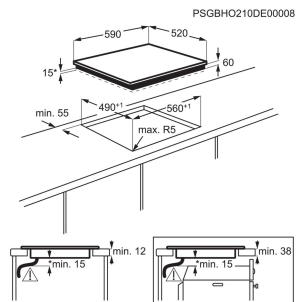

Inbyggnadshäll HOI620PS

- > Induktionshäll
- > Touchkontroller
- > Boosterfunktion
- > Barnlås
- > Funktionslås
- > Enkel installation med snap-in system
- > Restvärmevisning för kokzoner:
- > Främre vänsterzon: 2300 / 2800W / 210mm
- > Bakre vänsterzon: 1200W / 145mm
- > Främre högerzon: 1200 / 1800W / 145mm

Serie och Tema	300	Typ av ram	Raka kanter
Typ av installation	Ovanpåliggande	Mått B x D (mm)	590x520