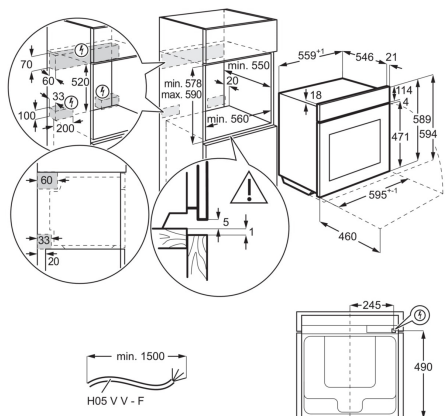

Inbygggnadsugn CKP826V

- > SteamBake, ditt bageri hemma – Med 600 SteamBake-ugnen får du bättre bakresultat.
- > SteamBake för fantastiskt resultat – SteamBake tillför ånga och ger underbart bröd.
- > Smart Kitchen – praktisk och bekväm tillagningshjälp – Smart Kitchen. Anpassad hjälp. Fjärrstyrd ugn.
- > Laga mat med precision med vår matlagningstermometer – Vår matlagningstermometer mäter innetemperaturen på maten, vilket ger tillförlitliga resultat.
- > Pyrolytisk rengöring ger långvarig nykänsla – Den pyrolytiska rengöringen gör fett och matrester till aska.

- > Multifunktionell ugn med varmluft
- > Ugn med WiFi-uppkoppling
- > Pop in / Pop out-vred
- > Soft Closing
- > Matlagningstermometer med auto-off
- > 3 pyrolytiska rengöringsprogram
- > Rengöringspåminnelse
- > Snabbuppvärmningsfunktion
- > Elektronisk temperaturinställning

Serie och Tema	600 PRO	Kommersiellt namn	SteamBake
Färg	Vit	Rengöring	Pyrolys (3 cykler)
Ugnsbotten	Grå emalj	Nettovolym, liter	71
Energiklass	A+	Produktmått H x B x D, mm	594x595x567

Energy Class