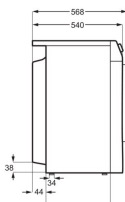

Tvättmaskin EW2F2027R2

- › Mindre tid på tvätt, mer tid för dig – TimeCare-tvättmaskinen med TimeManager gör att du kan korta ner programmen.
- › AutoSense för automatiska tvättjusteringar – AutoSense anpassar inställningarna efter tvättmängd.
- › Soft-trumma ger skonsammare hantering av tvätten – Vår Soft-trumma skyddar dina kläder under tvättning.
- › Antiallergi-program för bättre rengöring – Programmet tar bort bakterier och allergener från dina plagg.

- › Tvättkapacitet: 7 kg
- › Tystgående invertermotor
- › Fördröjd start
- › Balanskontroll
- › Sköljning med skumavkänning
- › Anpassar tvättprogrammen efter mängden tvätt
- › Barnlås
- › Översvämningsskydd
- › Specialdesignat program för siden

Familj	TimeCare 500	Energiklass	D
Kapacitet kg, full maskin Eco 40-60	7	Uppkoppling	
Autodose		UniversalDose	
Motortyp	Inverter	Trumvolym, liter	53

Energy Class