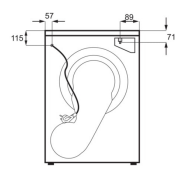

Torktumlare EW2H328R4

- › Torka på låg temperatur för perfekt resultat och lägre energikostnader – SimpliCare-värmepumpstorktumlare torkar dina kläder vid låga temperaturer och förbrukar mindre energi.
- › A++ för energieffektiv torkning – Värmepumpstekniken torkar tvätten skonsamt och förbrukar mindre energi.
- › Vändbar lucka för flexibla montering – Torktumlarens lucka kan vändas för att passa i ditt hem.
- › Bekväm torkning med Fördröjd Start-funktionen – Med Fördröjd Start-funktionen kan du välja när du vill att torktumlaren ska starta.

- › Värmepumpstekniken uppnår oöverträffad energieffektivitet med upp till 40% energibesparing
- › Fördröjd start
- › Reverserande trumgång håller isär kläderna och motverkar skrynklor
- › Tumlare med elektronisk fuktavkänning, programmet avslutas automatiskt
- › Tidsstyrda torkprogram som tillägg till de automatiska
- › Speciella torkprogram: Sängkläder, Bomull Eco, Lättstruket, Jeans, Mix, Silke, Sport, Tid, Ull
- › Möjliga tillbehör: Mont-sats tvättpelare
- › Medföljande tillbehör: Avloppsslang

Familj		Kapacitet tork bomull, kg	8.0
Energiklass	A++	Kondensationseffektivitetsklass	B
Kondensationseffektivitetsklass	81	Uppkoppling	
Energi skåptorr bomull vid 1000v/m, kW	1.93	Årlig energiförbrukning, kWh	235

Energy Class