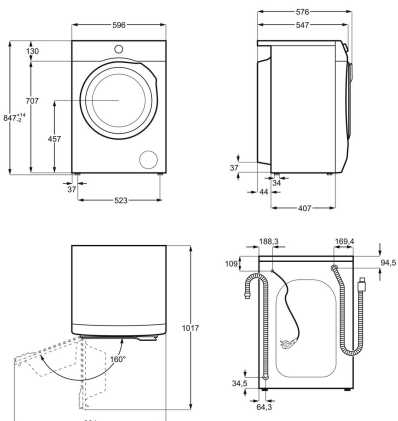

Tvättmaskin EW6F5248P7

- > Dina kläder tvättas med omsorg – SensiCare-systemet justerar programlängden efter tvättmängden och använder mindre vatten och energi
- > Anpassad tvättning på kortare tid – Programtiden justeras automatiskt efter tvättmängden, vilket gör att dina kläder aldrig tvättas för länge.
- > Varje fiber behandlas och plaggen blir mjukare – Varje fiber nås för att bibehålla mjukheten och den fräscha doften.
- > Antiallergi-program för bättre rengöring – Programmet tar bort bakterier och allergener från dina plagg.

- > Tvättkapacitet: 8 kg
- > Tystgående invertermotor
- > Soft Drum
- > Fördröjd start
- > Balanskontroll
- > Sköljning med skumavkänning
- > Anpassar tvättprogrammen efter mängden tvätt
- > Barnlås
- > Översvämningsskydd

Familj	PerfectCare 600 SensiCare	Energiklass	D
Kapacitet kg, full maskin Eco 40-60	8	Uppkoppling	
Autodose		UniversalDose	
Motortyp	Inverter	Trumvolym, liter	53

Energy Class