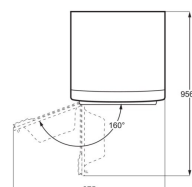

Tvättmaskin EW2F2027R2

- › Mindre tid på tvätt, mer tid för dig – TimeCare-tvättmaskinen med TimeManager gör att du kan korta ner programmen.
- › AutoSense för automatiska tvättjusteringar – AutoSense anpassar inställningarna efter tvättmängd.
- › Soft-trumma ger skonsammare hantering av tvätten – Vår Soft-trumma skyddar dina kläder under tvättning.
- › Antiallergi-program för bättre rengöring – Programmet tar bort bakterier och allergener från dina plagg.

- › Tvättkapacitet: 7 kg
- › Tystgående invertermotor
- › Fördröjd start
- › Balanskontroll
- › Sköljning med skumavkänning
- › Anpassar tvättprogrammen efter mängden tvätt
- › Barnlås
- › Översvämningsskydd
- › Specialdesignat program för siden

Familj	TimeCare 500	Energiklass	D
Kapacitet kg, full maskin Eco 40-60	7	Uppkoppling	
Autodose		UniversalDose	
Motortyp	Inverter	Trumvolym, liter	53

Energy Class