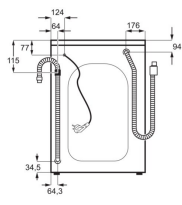

Tvättmaskin EW2F2027R2

- › Mindre tid på tvätt, mer tid för dig – TimeCare-tvättmaskinen med TimeManager gör att du kan korta ner programmen.
- › AutoSense för automatiska tvättjusteringar – AutoSense anpassar inställningarna efter tvättmängd.
- › Soft-trumma ger skonsammare hantering av tvätten – Vår Soft-trumma skyddar dina kläder under tvättning.
- › Antiallergi-program för bättre rengöring – Programmet tar bort bakterier och allergener från dina plagg.

- › Tvättkapacitet: 7 kg
- › Tystgående invertermotor
- › Fördröjd start
- › Balanskontroll
- › Sköljning med skumavkänning
- › Anpassar tvättprogrammen efter mängden tvätt
- › Barnlås
- › Översvämningsskydd
- › Specialdesignat program för siden

Familj	TimeCare 500	Energiklass	D
Kapacitet kg, full maskin Eco 40-60	7	Uppkoppling	
Autodose		UniversalDose	
Motortyp	Inverter	Trumvolym, liter	53

Energy Class