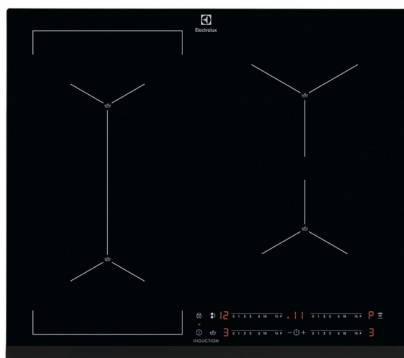

Inbyggnadshäll HKB650BMF

- > Vi har koll på när vattnet kokar, du fixar maten – 700 SenseBoil® Induktionshäll justerar det kokande vattnet så att det sjuder.
- > Med BoilSensor har du kontroll på när vattnet kokar – Med Boil Sensor minskas värmeeffekten automatiskt när vattnet kokar.
- > Hob2Hood® för ren bekvämlighet – Hob2Hood® länkar trådlöst hällen till köksfläkten och ger automatiskt utsug.
- > Med Bridge-funktionen kan zoner slås ihop till en större kokzon – Med Bridge-funktionen kan du slå ihop två zoner på hällen och få en stor kokzon

- > Uppräkningstimer
- > Eco-Timer
- > Induktionshäll
- > Boosterfunktion
- > Bridgefunktion
- > Hob²Hood
- > Timer
- > Restvärmeindikering
- > Automax

Serie och Tema	700 SENSE	Typ av ram	Fasad 1 sida
Typ av installation	Ovanpåliggande	Mått B x D (mm)	590x520
Inbyggnadsmått H x B x D, mm	44x560x490	Antal kokzoner	4
Katrullavkänning	-	Hob2Hood	Ja

Inbyggnadsugn CKB400W

- > Din genväg till perfekt resultat – 700 SenseCook®-ugn med matlagningstermometer övervakar innetemperaturen i maten.
- > Laga mat med precision med vår matlagningstermometer – Vår matlagningstermometer mäter innetemperaturen på maten, vilket ger tillförlitliga resultat.
- > Exakta inställningar med vår LED-timerdisplay – Ställ in exakta tillagningstider med LED-timer-displayen.
- > Enkel rengöring med AquaClean – Håll din ugn naturligt ren med ånga – AquaClean.
- > Snabb och effektiv, jämn tillagning – Tack vare fläkten cirkulerar värmen konstant och ger en jämn uppvärmning i ugnen.