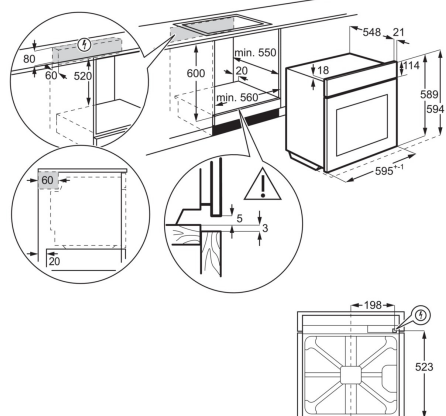

Inbyggnadsugn CKB100X

- > Dina maträtter blir alltid lika läckra – SurroundCook®-ugnen bibehåller konstant värme i alla hörn av ugnen.
- > Jämnt tillagat med multnivåutläggning – Multilevel Cooking ger jämn tillagning på alla tre nivåerna.
- > Enkel rengöring med AquaClean – Håll din ugn naturligt ren med ånga – AquaClean.
- > Snabb och effektiv, jämn tillagning – Tack vare fläkten cirkulerar värmen konstant och ger en jämn uppvärmning i ugnen.
- > Baka mer åt gången med vår extra stora bakplåt – Vår extra stora bakplåt ger dig mer utrymme att skapa underbara rätter.

- > Multifunktionell ugn med varmluft
- > Vred
- > Ugnslampa halogen i bakkant
- > Kylfläkt
- > Ugnglas som är lätta att rengöra
- > Luckspärr
- > Medföljande tillbehör: 1 Långpanna i emalj, 2 Plåtar grå emalj, 1 Krom

Serie och Tema	600 FLEX	Kommersiellt namn	SurroundCook
Färg	Rostfri med Anti Finger Print	Rengöring	Aqua
Ugnsbotten	Grå emalj	Nettovolym, liter	72
Energiklass	A	Produktmått H x B x D, mm	594x594x569

Energy Class