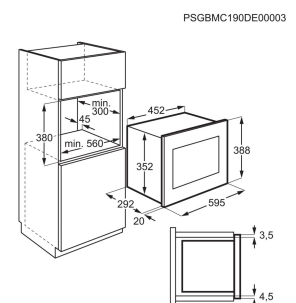

Mikrovågsugn LMS2173EMW

- > Tillagningslägen: Mikrovågor
- > Automatiska viktstyrda tillagningsprogram
- > Automatiskt viktstyrt avfrostningsprogram
- > Mikrovågsugnen signalerar då tillagningstiden är slut
- > LED-display
- > Vred för att välja effekt

Serie och Tema	300	Installation	Integrerad
Färg	Vit	Produktmått H x B x D, mm	388x595x312