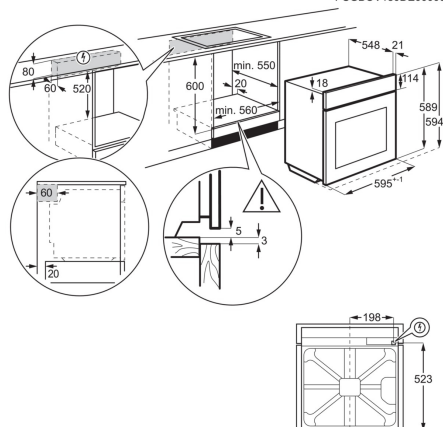

PSGBOV180DE00006