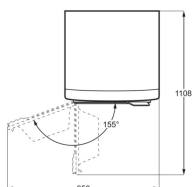

Torktumlare EW2H328R4

- › Torka på låg temperatur för perfekt resultat och lägre energikostnader – SimpliCare-värmepumpstorktumlare torkar dina kläder vid låga temperaturer och förbrukar mindre energi.
- › A++ för energieffektiv torkning – Värmepumpstekniken torkar tvätten skonsamt och förbrukar mindre energi.
- › Vändbar lucka för flexibla montering – Torktumlarens lucka kan vändas för att passa i ditt hem.
- › Bekväm torkning med Fördröjd Start-funktionen – Med Fördröjd Start-funktionen kan du välja när du vill att torktumlaren ska starta.

- › Värmepumpstekniken uppnår oöverträffad energieffektivitet med upp till 40% energibesparing
- › Fördröjd start
- › Reverserande trumgång håller isär kläderna och motverkar skrynklor
- › Tumlare med elektronisk fuktavkänning, programmet avslutas automatiskt
- › Tidsstyrda torkprogram som tillägg till de automatiska
- › Speciella torkprogram: Sängkläder, Bomull Eco, Lättstruket, Jeans, Mix, Silke, Sport, Tid, Ull
- › Möjliga tillbehör: Mont-sats tvättpelare
- › Medföljande tillbehör: Avloppsslang

Familj		Kapacitet tork bomull, kg	8.0
Energiklass	A++	Kondensationseffektivitetsklass	B
Kondensationseffektivitetsklass	81	Uppkoppling	
Energi skåptorr bomull vid 1000v/m, kW	1.93	Årlig energiförbrukning, kWh	235

Energy Class