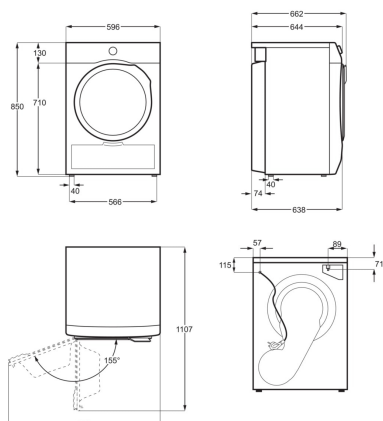

Torktumlare EW7H528P8

- > Känslan av nytt, bevarad längre – Med GentleCare-systemet känns dina kläder som nya längre
- > Lägre värme, mer klädvård – Genom att torka plaggen i en lägre temperatur, håller de längre och utsätts inte för onödig värme.
- > Mindre tid, mer klädvård – Fuktigheten i varje tvätt mäts och torktiden justeras därefter så att kläderna skyddas mot överhettning.
- > Effektiv luftcirkulation, konsekvent energiförbrukning – Våra filter är enkla att rengöra och gör att man kan garantera en effektiv luftcirkulation och jämn energiförbrukning under torkning.

- > Värmepumpstekniken uppnår oöverträffad energieffektivitet med upp till 40% energibesparing
- > Fördröjd start
- > Reverserande trumgång håller isär kläderna och motverkar skrynklor
- > Tumlare med elektronisk fuktavkänning, programmet avslutas automatiskt
- > Tidsstyrda torkprogram som tillägg till de automatiska
- > Speciella torkprogram: Sängkläder, Bomull Eco, Bomull, Fintvätt, Denim, Täcke, Mix, Uppfräschning, Silke, Sport, Syntet, Ull
- > Möjliga tillbehör: Mont-sats tvättpelare
- > Medföljande tillbehör: Avloppsslang

Familj	PerfectCare 700	Kapacitet tork bomull, kg	8.0
Energiklass	A++	Kondensationseffektivitetsklass	B
Kondensationseffektivitetsklass	81	Uppkoppling	
Energi skåptorr bomull vid 1000v/m, kW	1.93	Årlig energiförbrukning, kWh	235

Energy Class