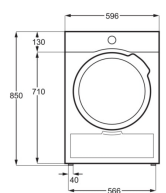

Torktumlare EW2H328R4

- › Torka på låg temperatur för perfekt resultat och lägre energikostnader – SimpliCare-värmepumpstorktumlare torkar dina kläder vid låga temperaturer och förbrukar mindre energi.
- › A++ för energieffektiv torkning – Värmepumpstekniken torkar tvätten skonsamt och förbrukar mindre energi.
- › Vändbar lucka för flexibla montering – Torktumlarens lucka kan vändas för att passa i ditt hem.
- › Bekväm torkning med Fördröjd Start-funktionen – Med Fördröjd Start-funktionen kan du välja när du vill att torktumlaren ska starta.

- › Värmepumpstekniken uppnår oöverträffad energieffektivitet med upp till 40% energibesparing
- › Fördröjd start
- › Reverserande trumgång håller isär kläderna och motverkar skrynklor
- › Tumlare med elektronisk fuktavkänning, programmet avslutas automatiskt
- › Tidsstyrda torkprogram som tillägg till de automatiska
- › Speciella torkprogram: Sängkläder, Bomull Eco, Lättstruket, Jeans, Mix, Silke, Sport, Tid, Ull
- › Möjliga tillbehör: Mont-sats tvättpelare
- › Medföljande tillbehör: Avloppsslang

Familj		Kapacitet tork bomull, kg	8.0
Energiklass	A++	Kondensationseffektivitetsklass	B
Kondensationseffektivitetsklass	81	Uppkoppling	
Energi skåptorr bomull vid 1000v/m, kW	1.93	Årlig energiförbrukning, kWh	235

Energy Class