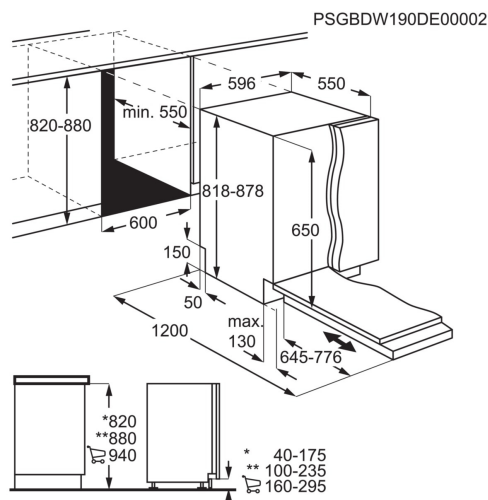

Serie och Tema	600 PRO	Energiklass	E
Volym frys, l	253	Installation	Fristående
Dörrhängning	Vänster och omhängbar	Produktmått H x B x D, mm	1860x595x635
Inbyggdamått H x B x D, mm		Avstånd till sidovägg, mm	70

Serie och Tema	300	Installation	Helintegrerad
Produktmått H x B x D, mm	818x596x550	Inbyggnadsmått	820-880x600x550
Energiklass	E	Antal kuvert	13
Ljudnivå (dB)	49	Ljudklass	C
Färg	-	Uppkoppling	

Energy Class