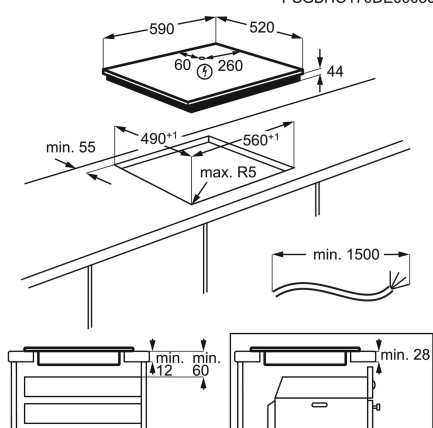

PSGBHO170DE00030

Inbyggnadshäll HKB650BMF

- > Vi har koll på när vattnet kokar, du fixar maten – 700 SenseBoil® Induktionshäll justerar det kokande vattnet så att det sjuder.
- > Med BoilSensor har du kontroll på när vattnet kokar – Med Boil Sensor minskas värmeeffekten automatiskt när vattnet kokar.
- > Hob2Hood® för ren bekvämlighet – Hob2Hood® länkar trådlöst hällen till köksfläkten och ger automatiskt utsug.
- > Med Bridge-funktionen kan zoner slås ihop till en större kokzon – Med Bridge-funktionen kan du slå ihop två zoner på hällen och få en stor kokzon

- > Uppräkningstimer
- > Eco-Timer
- > Induktionshäll
- > Boosterfunktion
- > Bridgefunktion
- > Hob²Hood
- > Timer
- > Restvärmeindikering
- > Automax

Serie och Tema	700 SENSE	Typ av ram	Fasad 1 sida
Typ av installation	Ovanpåliggande	Mått B x D (mm)	590x520
Inbyggnadsmått H x B x D, mm	44x560x490	Antal kokzoner	4
Katrullavkänning	-	Hob2Hood	Ja