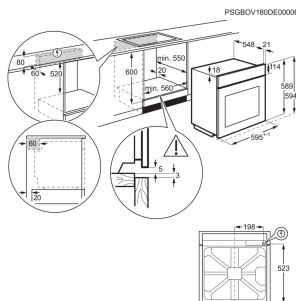

Inbyggnadsugn CKB100W

- > Multifunktionell ugn med varmluft
- > Vred
- > Ugnslampa halogen i bakkant
- > Kylfläkt
- > Ugnsglas som är lätta att rengöra
- > Luckspärr
- > Medföljande tillbehör: 1 Långpanna i emalj, 2 Plåtar grå emalj, 1 Krom

Serie och Tema	600 FLEX	Kommersiellt namn	SurroundCook
Färg	Vit	Rengöring	Aqua

Energy Class