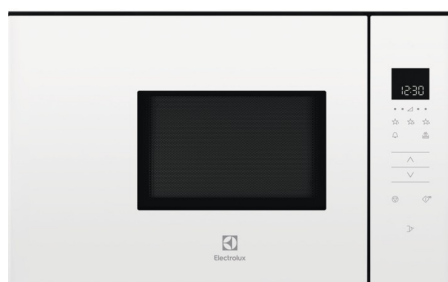

Tillvalspaket vitt

PSGBOV180DE0000F

Inbygggnadsugn CKP826V

- > SteamBake, ditt bageri hemma – Med 600 SteamBake-ugnen får du bättre bakresultat.
- > SteamBake för fantastiskt resultat – SteamBake tillför ånga och ger underbart bröd.
- > Smart Kitchen – praktisk och bekväm tillagningshjälp – Smart Kitchen. Anpassad hjälp. Fjärrstyrd ugn.
- > Laga mat med precision med vår matlagningstermometer – Vår matlagningstermometer mäter innetemperaturen på maten, vilket ger tillförlitliga resultat.
- > Pyrolytisk rengöring ger långvarig nykänsla – Den pyrolytiska rengöringen gör fett och matrester till aska.

- > Multifunktionell ugn med varmluft
- > Ugn med WiFi-uppkoppling
- > Pop in / Pop out-vred
- > Soft Closing
- > Matlagningstermometer med auto-off
- > 3 pyrolytiska rengöringsprogram
- > Rengöringspåminnelse
- > Snabbuppvärmningsfunktion
- > Elektronisk temperaturinställning

Serie och Tema	600 PRO	Kommersiellt namn	SteamBake
Färg	Vit	Rengöring	Pyrolys (3 cykler)
Ugnsbotten	Grå emalj	Nettovolym, liter	71
Energiklass	A+	Produktmått H x B x D, mm	594x595x567

Energy Class

PSGBMC190DE00002

Mikrovågsugn KMFE172TEW

- > TouchOpen för snabb och enkel åtkomst – På 800 TouchOpen-mikrovågsugn kan du öppna luckan med en tryckning.
- > TouchOpen ger enkel åtkomst – Mikrovågsugnens lucka har TouchOpen-funktion som ger mjuk stängning.
- > Mikrovågsugn – genvägen i ditt kök – Vår mikrovågsfunktion ger dig möjlighet att tillaga, värma eller tina.
- > Spara mikrovågsinställningarna för dina favoriträtter – Spara dina inställningar som en favoritfunktion för snabbt och enkelt val.