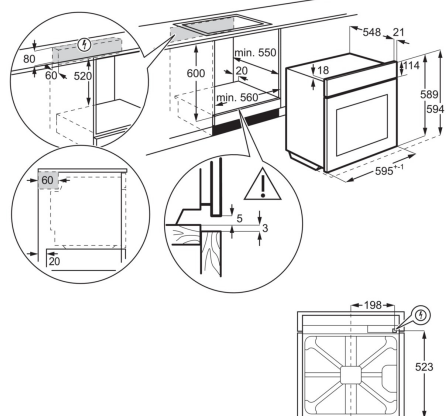

Inbyggadsugn CKB400X

- > Din genväg till perfekt resultat – 700 SenseCook®-ugn med matlagningstermometer övervakar innertemperaturen i maten.
- > Laga mat med precision med vår matlagningstermometer – Vår matlagningstermometer mäter innertemperaturen på maten, vilket ger tillförlitliga resultat.
- > Exakta inställningar med vår LED-timerdisplay – Ställ in exakta tillagningstider med LED-timer-displayen.
- > Enkel rengöring med AquaClean – Håll din ugn naturligt ren med ånga – AquaClean.
- > Snabb och effektiv, jämn tillagning – Tack vare fläkten cirkulerar värmen konstant och ger en jämn uppvärmning i ugnen.

- > Multifunktionell ugn med varmluft
- > Display med timer och start / stoppautomatik
- > Pop in / Pop out-vred
- > Matlagningstermometer med auto-off
- > Ugnslampa halogen i bakkant
- > Ugnsstegar med Easy Entry
- > Kylfläkt
- > Ugnsglas som är lätta att rengöra
- > Luckspärr

Serie och Tema	700 SENSE	Kommersiellt namn	SenseCook
Färg	Rostfri med Anti Finger Print	Rengöring	Aqua
Ugnsbotten	Grå emalj	Nettovolym, liter	72
Energiklass	A	Produktmått H x B x D, mm	594x594x569

Energy Class