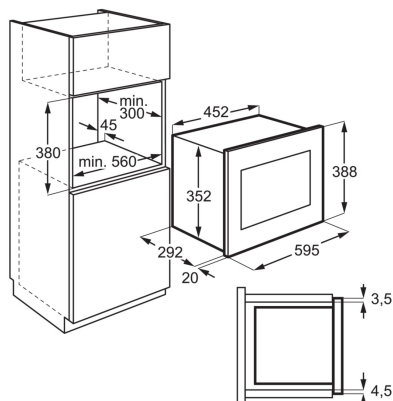

PSGBMC190DE00003