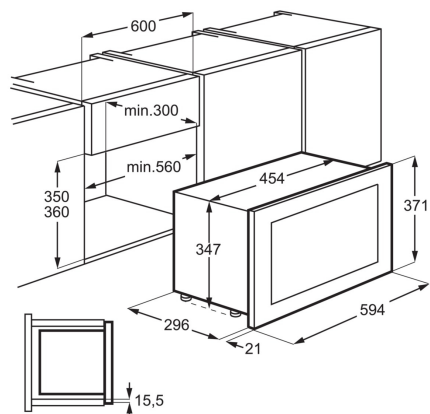

PSGBMC190DE00002