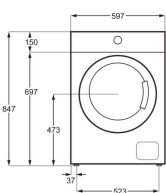

Tvättmaskin EW2F2027R2

- › Mindre tid på tvätt, mer tid för dig – TimeCare-tvättmaskinen med TimeManager gör att du kan korta ner programmen.
- › AutoSense för automatiska tvättjusteringar – AutoSense anpassar inställningarna efter tvättmängd.
- › Soft-trumma ger skonsammare hantering av tvätten – Vår Soft-trumma skyddar dina kläder under tvättning.
- › Antiallergi-program för bättre rengöring – Programmet tar bort bakterier och allergener från dina plagg.

- › Tvättkapacitet: 7 kg
- › Tystgående invertermotor
- › Fördröjd start
- › Balanskontroll
- › Sköljning med skumavkänning
- › Anpassar tvättprogrammen efter mängden tvätt
- › Barnlås
- › Översvämningsskydd
- › Specialdesignat program för siden

Familj	TimeCare 500	Energiklass	D
Kapacitet kg, full maskin Eco 40-60	7	Uppkoppling	
Autodose		UniversalDose	
Motortyp	Inverter	Trumvolym, liter	53

Energy Class