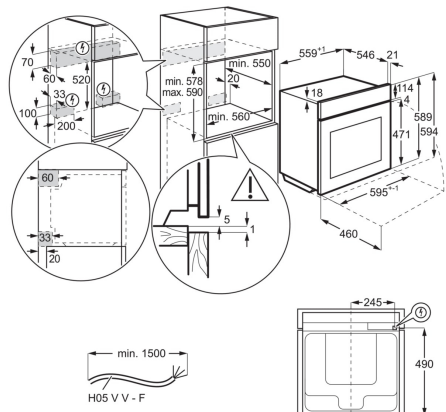

Inbyggadsugn CKP826X

- > SteamBake, ditt bageri hemma – Med 600 SteamBake-ugnen får du bättre bakresultat.
- > SteamBake för fantastiskt resultat – SteamBake tillför ånga och ger underbart bröd.
- > Smart Kitchen – praktisk och bekväm tillagningshjälp – Smart Kitchen. Anpassad hjälp. Fjärrstyrd ugn.
- > Laga mat med precision med vår matlagningstermometer – Vår matlagningstermometer mäter innertemperaturen på maten, vilket ger tillförlitliga resultat.
- > Pyrolytisk rengöring ger långvarig nykänsla – Den pyrolytiska rengöringen gör fett och matrester till aska.

- > Multifunktionell ugn med varmluft
- > Ugn med WiFi-uppkoppling
- > Pop in / Pop out-vred
- > Soft Closing
- > Matlagningstermometer med auto-off
- > 3 pyrolytiska rengöringsprogram
- > Rengöringspåminnelse
- > Snabbuppvärmningsfunktion
- > Elektronisk temperaturinställning

Serie och Tema	600 PRO	Kommersiellt namn	SteamBake
Färg	Rostfri	Rengöring	Pyrolys (3 cykler)
Ugnsbotten	Grå emalj	Nettovolym, liter	71
Energiklass	A+	Produktmått H x B x D, mm	594x595x567

Energy Class