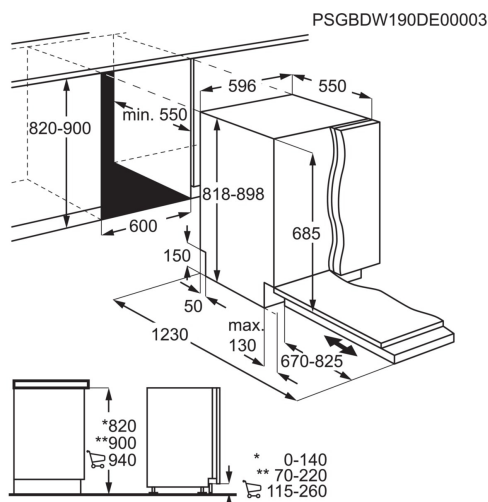

› MaxiFlex®	› Invändig belysning	› Indikator för påfyllning av salt & sköljmedel
› XXL-utrymme	› Torksystem: AirDry	› FlexiSpray Satellitsprayarm
› AutoOff	› Senare start från 1 till 24 timmar	› Övre spolarm
› Touchkontroll	› SprayZone	› Övre korgen går att justera i höjded, även då den är fullastad
› LCD-display med olika språk	› Autosensor	
› TimeBeam® visar kvarvarande tid	› Vattensäkerhet: Hel botten och flottör	

Serie och Tema	800 SENSE	Installation	Helintegrerad
Produktmått H x B x D, mm	818x596x550	Inbyggnadsmått	820-900x600x570
Energiklass	D	Antal kuvert	15
Ljudnivå (dB)	39	Ljudklass	B
Färg	-	Uppkoppling	Wi-Fi

Energy Class